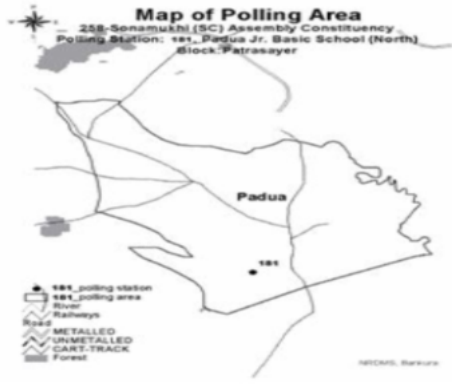

Nazri Naksha