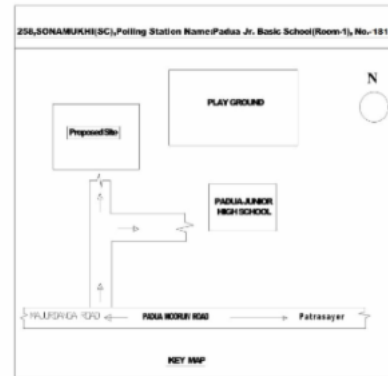

নির্বাচক নিবন্ধন আধিকারিকের স্বাক্ষর

Nazri Naksha

Google Map View

Polling Station Building Front View

Polling Station Front View

Cad View

Key MAP View

1 নাম : রাজিয়া মীর স্বামীর নাম: নওসাদ মীর বাড়ির নং : n0004 বয়স : 71 লিঙ্গ : মহিলা ফটো উপলব্ধ	WB/37/256/573193	2 নাম : আনোয়ার মীর পিতার নাম: নওসাদ মীর বাড়ির নং : n0004 বয়স : 56 লিঙ্গ : পুরুষ ফটো উপলব্ধ	JFB2339885	3 নাম : জয়তুন বিবি স্বামীর নাম: আনোয়ার মীর বাড়ির নং : n0004 বয়স : 49 লিঙ্গ : মহিলা ফটো উপলব্ধ	JFB2339893
4 নাম : মীর নওশেদ পিতার নাম: তিন মীর বাড়ির নং : n0004 বয়স : 82 লিঙ্গ : পুরুষ ফটো উপলব্ধ	YYS2050656	5 নাম : অসমিনা খাতুন পিতার নাম: আনোয়ার আলি খাঁন বাড়ির নং : এন0004 বয়স : 22 লিঙ্গ : মহিলা ফটো উপলব্ধ	YYS2175917	6 নাম : নার্গিস খান স্বামীর নাম: সিরাজুল খান বাড়ির নং : n0010 বয়স : 34 লিঙ্গ : মহিলা ফটো উপলব্ধ	YYS1840909
7 নাম : রহমত আলি খাঁ পিতার নাম: উম্মার আলি খাঁ বাড়ির নং : n0010 বয়স : 76 লিঙ্গ : পুরুষ ফটো উপলব্ধ	WB/37/256/573029	8 নাম : হামিলা বিবি স্বামীর নাম: রহমত আলি খাঁ বাড়ির নং : n0010 বয়স : 60 লিঙ্গ : মহিলা ফটো উপলব্ধ	YYS2170926	9 নাম : সিরাজুল খাঁন পিতার নাম: রহমত আলি খাঁন বাড়ির নং : n0010 বয়স : 37 লিঙ্গ : পুরুষ ফটো উপলব্ধ	JFB2585750
10 নাম : লক্ষী কিস্কু স্বামীর নাম: দুর্গম কিস্কু বাড়ির নং : n0187 বয়স : 45 লিঙ্গ : মহিলা ফটো উপলব্ধ	JFB2402022	11 নাম : দুলালি বাস্কে (কিস্কু) স্বামীর নাম: বাবলু বাস্কে (কিস্কু) বাড়ির নং : n0130 বয়স : 35 লিঙ্গ : মহিলা ফটো উপলব্ধ	YYS1548569	12 নাম : নির্মল কিস্কু পিতার নাম: হাড়িরাম কিস্কু বাড়ির নং : n0130 বয়স : 31 লিঙ্গ : পুরুষ ফটো উপলব্ধ	YYS1631308
13 নাম : বাবলু কিস্কু পিতার নাম: হাড়িরাম কিস্কু বাড়ির নং : n0130 বয়স : 35 লিঙ্গ : পুরুষ ফটো উপলব্ধ	YYS1548221	14 নাম : গুরুমনি কিস্কু স্বামীর নাম: হাড়িরাম কিস্কু বাড়ির নং : n0130 বয়স : 56 লিঙ্গ : মহিলা ফটো উপলব্ধ	WB/37/256/573215	15 নাম : হাড়িরাম কিস্কু পিতার নাম: দুর্গা কিস্কু বাড়ির নং : n0130 বয়স : 59 লিঙ্গ : পুরুষ ফটো উপলব্ধ	WB/37/256/573228
16 নাম : জননী কিস্কু স্বামীর নাম: বাদল কিস্কু বাড়ির নং : n0048 বয়স : 39 লিঙ্গ : মহিলা ফটো উপলব্ধ	JFB2340412	17 নাম : চুডামনি কিস্কু স্বামীর নাম: ঝাড়ো কিস্কু বাড়ির নং : n0048 বয়স : 29 লিঙ্গ : মহিলা ফটো উপলব্ধ	YYS1631233	18 নাম : ঝাড়ো কিস্কু পিতার নাম: মঙ্গল কিস্কু বাড়ির নং : n0048 বয়স : 35 লিঙ্গ : পুরুষ ফটো উপলব্ধ	YYS1631274
19 নাম : বাদল কিস্কু পিতার নাম: মঙ্গল কিস্কু বাড়ির নং : n0048 বয়স : 50 লিঙ্গ : পুরুষ ফটো উপলব্ধ	WB/37/256/573241	20 নাম : পুতুল কিস্কু স্বামীর নাম: চন্দন কিস্কু বাড়ির নং : n0048 বয়স : 50 লিঙ্গ : মহিলা ফটো উপলব্ধ	WB/37/256/573004	21 নাম : চন্দন কিস্কু পিতার নাম: মঙ্গল কিস্কু বাড়ির নং : n0048 বয়স : 53 লিঙ্গ : পুরুষ ফটো উপলব্ধ	WB/37/256/573142
22 নাম : খাদি কিস্কু স্বামীর নাম: মঙ্গল কিস্কু বাড়ির নং : n0048 বয়স : 61 লিঙ্গ : মহিলা ফটো উপলব্ধ	JFB1482702	23 নাম : অশোকা কিস্কু স্বামীর নাম: পরিমল কিস্কু বাড়ির নং : n0045 বয়স : 36 লিঙ্গ : মহিলা ফটো উপলব্ধ	YYS1213990	24 নাম : পরিমল কিস্কু পিতার নাম: জমিদার কিস্কু বাড়ির নং : n0045 বয়স : 39 লিঙ্গ : পুরুষ ফটো উপলব্ধ	JFB2340404
25 নাম : খোকন কিস্কু পিতার নাম: ললিত কিস্কু বাড়ির নং : n0045 বয়স : 31 লিঙ্গ : পুরুষ ফটো উপলব্ধ	YYS1449180	26 নাম : গুরুমনি কিস্কু স্বামীর নাম: ললিত কিস্কু বাড়ির নং : n0045 বয়স : 55 লিঙ্গ : মহিলা ফটো উপলব্ধ	WB/37/256/573225	27 নাম : গুমি কিস্কু স্বামীর নাম: রবি কিস্কু বাড়ির নং : n0033 বয়স : 51 লিঙ্গ : মহিলা ফটো উপলব্ধ	WB/37/256/573222
28 নাম : রবি কিস্কু পিতার নাম: ঠাকুরদাস কিস্কু বাড়ির নং : n0033 বয়স : 59 লিঙ্গ : পুরুষ ফটো উপলব্ধ	WB/37/256/573238	29 নাম : প্রতিমা কিস্কু স্বামীর নাম: বুদ্ধেশ্বর কিস্কু বাড়ির নং : n0028 বয়স : 31 লিঙ্গ : মহিলা ফটো উপলব্ধ	YYS1548478	30 নাম : বুদ্ধেশ্বর কিস্কু পিতার নাম: সনাতন কিস্কু বাড়ির নং : n0028 বয়স : 35 লিঙ্গ : পুরুষ ফটো উপলব্ধ	YYS1213982