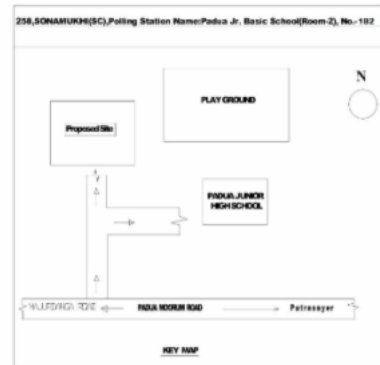

Key MAP View