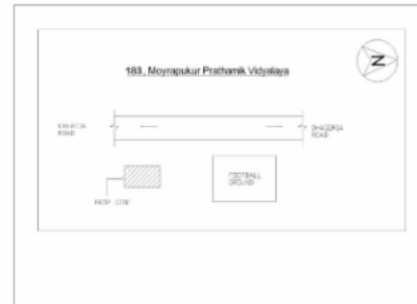

নির্বাচক নিবন্ধন আধিকারিকের স্বাক্ষর

Nazri Naksha

Google Map View

Polling Station Building Front View

Polling Station Front View

Cad View

Key MAP View

1 নাম : হাসান মিন্দ্যা পিতার নাম: সফিক মিন্দ্যা বাড়ির নং : n0024 বয়স : 29 লিঙ্গ : পুরুষ	YYS1631712 ফটো উপলব্ধ	2 নাম : মিন্দ্যা সফিক পিতার নাম: রোউফ মিন্দ্যা বাড়ির নং : n0024 বয়স : 58 লিঙ্গ : পুরুষ	WB/37/256/492250 ফটো উপলব্ধ	3 নাম : মিন্দ্যা আফিয়া স্বামীর নাম: রফিক মিন্দ্যা বাড়ির নং : n0023 বয়স : 56 লিঙ্গ : মহিলা	WB/37/256/492059 ফটো উপলব্ধ
4 নাম : মিন্দ্যা রফিক পিতার নাম: রাউফ মিন্দ্যা বাড়ির নং : n0023 বয়স : 61 লিঙ্গ : পুরুষ	WB/37/256/492076 ফটো উপলব্ধ	5 নাম : সেখ মজিিয়া বিবি স্বামীর নাম: আমিরআলি সেখ বাড়ির নং : n0040 বয়স : 61 লিঙ্গ : মহিলা	WB/37/256/492056 ফটো উপলব্ধ	6 নাম : সেখ আমিরআলি পিতার নাম: আবুলকাসেম সেখ বাড়ির নং : n0040 বয়স : 67 লিঙ্গ : পুরুষ	WB/37/256/492190 ফটো উপলব্ধ
7 নাম : সেখ পুতুল বেগম স্বামীর নাম: আব্বাস আলি বাড়ির নং : n0037 বয়স : 32 লিঙ্গ : মহিলা	YYS1449941 ফটো উপলব্ধ	8 নাম : সেখ আজাদ আলি পিতার নাম: সেখ নাসের আলি বাড়ির নং : n0037 বয়স : 30 লিঙ্গ : পুরুষ	YYS1549344 ফটো উপলব্ধ	9 নাম : সেখ পিয়ার আলি পিতার নাম: সেখ নাসের আলি বাড়ির নং : n0037 বয়স : 31 লিঙ্গ : পুরুষ	YYS1449933 ফটো উপলব্ধ
10 নাম : সেখ নাসের আলি পিতার নাম: আলাইহিম সেখ বাড়ির নং : n0037 বয়স : 76 লিঙ্গ : পুরুষ	WB/37/256/492187 ফটো উপলব্ধ	11 নাম : সেরিনা বিবি স্বামীর নাম: সেখ মেহের আলি বাড়ির নং : n0031 বয়স : 38 লিঙ্গ : মহিলা	JFB2393742 ফটো উপলব্ধ	12 নাম : সেখ মেহেরআলি পিতার নাম: শামেদ সেখ বাড়ির নং : n0031 বয়স : 49 লিঙ্গ : পুরুষ	WB/37/256/492387 ফটো উপলব্ধ
13 নাম : সেখ আসগর আলি পিতার নাম: শামেদ সেখ বাড়ির নং : n0031 বয়স : 51 লিঙ্গ : পুরুষ	JFB2491827 ফটো উপলব্ধ	14 নাম : জিন্নাতারা বেগম স্বামীর নাম: সেখ শুকুর আলি বাড়ির নং : n0029 বয়স : 44 লিঙ্গ : মহিলা	YYS1281534 ফটো উপলব্ধ	15 নাম : সেখ রাবেয়া স্বামীর নাম: দায়ুদ সেখ বাড়ির নং : n0028 বয়স : 71 লিঙ্গ : মহিলা	WB/37/256/492044 ফটো উপলব্ধ
16 নাম : সেখ বদরুল আলি পিতার নাম: সেখ সামসুর বাড়ির নং : n0022 বয়স : 35 লিঙ্গ : পুরুষ	YYS1281690 ফটো উপলব্ধ	17 নাম : সমীরুল সেখ পিতার নাম: সামসুর সেখ বাড়ির নং : n0022 বয়স : 42 লিঙ্গ : পুরুষ	JFB2078269 ফটো উপলব্ধ	18 নাম : সেখ জারিয়া বেগম স্বামীর নাম: শামসুর সেখ বাড়ির নং : n0022 বয়স : 64 লিঙ্গ : মহিলা	WB/37/256/492066 ফটো উপলব্ধ
19 নাম : সেখ শামসুর পিতার নাম: শাহামান সেখ বাড়ির নং : n0022 বয়স : 70 লিঙ্গ : পুরুষ	WB/37/256/492251 ফটো উপলব্ধ	20 নাম : সেখ ইমাম পিতার নাম: সেখ রবিয়াল বাড়ির নং : n0003 বয়স : 36 লিঙ্গ : পুরুষ	JFB2578904 ফটো উপলব্ধ	21 নাম : সেখ রবিয়াল পিতার নাম: হুশেন সেখ বাড়ির নং : n0003 বয়স : 71 লিঙ্গ : পুরুষ	WB/37/256/492505 ফটো উপলব্ধ
22 নাম : ইয়াদ আলি মিন্দ্যা পিতার নাম: খোদা বক্স মিন্দ্যা বাড়ির নং : n0076 বয়স : 55 লিঙ্গ : পুরুষ	JFB2308294 ফটো উপলব্ধ	23 নাম : সেখ ফিরোজ আলি পিতার নাম: সেখ মুক্তার আলি বাড়ির নং : n0267 বয়স : 37 লিঙ্গ : পুরুষ	JFB2307882 ফটো উপলব্ধ	24 নাম : সেখ মনিরুল জামাল পিতার নাম: সেখ সামসুল আলম বাড়ির নং : n0267 বয়স : 38 লিঙ্গ : পুরুষ	YYS0754291 ফটো উপলব্ধ
25 নাম : সেখ আব্দুর রহমান পিতার নাম: ইফরাকিল সেখ বাড়ির নং : n0267 বয়স : 51 লিঙ্গ : পুরুষ	WB/37/256/492664 ফটো উপলব্ধ	26 নাম : সামিলা বেগম স্বামীর নাম: সমীরুল সেখ বাড়ির নং : n0230 বয়স : 40 লিঙ্গ : মহিলা	JFB2393981 ফটো উপলব্ধ	27 নাম : সেখ জামিলাবিবি স্বামীর নাম: সফিক সেখ বাড়ির নং : n0183 বয়স : 55 লিঙ্গ : মহিলা	WB/37/256/492057 ফটো উপলব্ধ
28 নাম : সেখ জমিরুদ্দিন পিতার নাম: সেখ সফিক বাড়ির নং : n0183 বয়স : 36 লিঙ্গ : পুরুষ	YYS1215524 ফটো উপলব্ধ	29 নাম : সেখ সফিক পিতার নাম: নুরজাহান সেখ বাড়ির নং : n0183 বয়স : 63 লিঙ্গ : পুরুষ	WB/37/256/492093 ফটো উপলব্ধ	30 নাম : সেখ সজব আলি পিতার নাম: সেখ হাবিবর বাড়ির নং : n0182 বয়স : 32 লিঙ্গ : পুরুষ	YYS1450386 ফটো উপলব্ধ