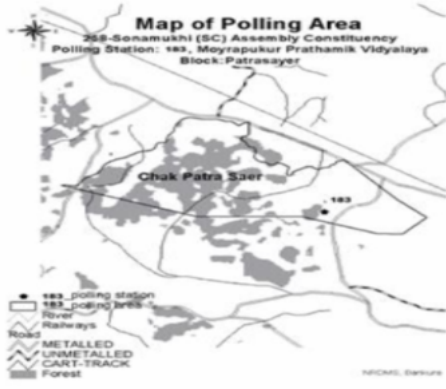

Nazri Naksha