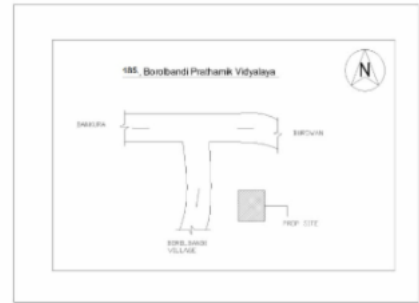

নির্বাচক নিবন্ধন আধিকারিকের স্বাক্ষর

Nazri Naksha

Google Map View

Polling Station Building Front View

Polling Station Front View

Cad View

Key MAP View

1 নাম : অপর্ণা ঘোষ স্বামীর নাম: সুজিত ঘোষ বাড়ির নং : n0091 বয়স : 54 লিঙ্গ : মহিলা	WB/37/256/498233	ফটো উপলব্ধ	2 নাম : সুজিত ঘোষ পিতার নাম: শক্তিপদ ঘোষ বাড়ির নং : n0091 বয়স : 56 লিঙ্গ : পুরুষ	JFB2492338	ফটো উপলব্ধ	3 নাম : দেবাশীষ ঘোষ পিতার নাম: সুশান্ত ঘোষ বাড়ির নং : n0090 বয়স : 29 লিঙ্গ : পুরুষ	YYS1632678	ফটো উপলব্ধ
4 নাম : বর্ণালী ঘোষ স্বামীর নাম: সুশান্ত ঘোষ বাড়ির নং : n0090 বয়স : 48 লিঙ্গ : মহিলা	JFB2492320	ফটো উপলব্ধ	5 নাম : সুশান্ত ঘোষ পিতার নাম: শক্তিপদ ঘোষ বাড়ির নং : n0090 বয়স : 59 লিঙ্গ : পুরুষ	WB/37/256/498082	ফটো উপলব্ধ	6 নাম : জয়দেব ঘোষ পিতার নাম: অসিত ঘোষ বাড়ির নং : n0089 বয়স : 45 লিঙ্গ : পুরুষ	JFB2025716	ফটো উপলব্ধ
7 নাম : স্বর্ণলতা ঘোষ স্বামীর নাম: অনুকুল ঘোষ বাড়ির নং : n0089 বয়স : 91 লিঙ্গ : মহিলা	WB/37/256/498088	ফটো উপলব্ধ	8 নাম : দেবাশীষ ঘোষ পিতার নাম: বিদ্যুৎ ঘোষ বাড়ির নং : n0088 বয়স : 30 লিঙ্গ : পুরুষ	YYS1632694	ফটো উপলব্ধ	9 নাম : অসিত ঘোষ পিতার নাম: বিদ্যুৎ ঘোষ বাড়ির নং : n0088 বয়স : 33 লিঙ্গ : পুরুষ	YYS1450964	ফটো উপলব্ধ
10 নাম : জয়ন্তী ঘোষ স্বামীর নাম: বিদ্যুৎ ঘোষ বাড়ির নং : n0088 বয়স : 51 লিঙ্গ : মহিলা	JFB2492312	ফটো উপলব্ধ	11 নাম : বিদ্যুৎ ঘোষ পিতার নাম: সুধীর ঘোষ বাড়ির নং : n0088 বয়স : 56 লিঙ্গ : পুরুষ	WB/37/256/498359	ফটো উপলব্ধ	12 নাম : আরতি ঘোষ স্বামীর নাম: সুধীর ঘোষ বাড়ির নং : n0088 বয়স : 61 লিঙ্গ : মহিলা	WB/37/256/498271	ফটো উপলব্ধ
13 নাম : সুধীর ঘোষ পিতার নাম: রতন ঘোষ বাড়ির নং : n0088 বয়স : 71 লিঙ্গ : পুরুষ	WB/37/256/498343	ফটো উপলব্ধ	14 নাম : চন্দনা ঘোষ স্বামীর নাম: রঞ্জন কুমার ঘোষ বাড়ির নং : n0087 বয়স : 48 লিঙ্গ : মহিলা	JFB2492221	ফটো উপলব্ধ	15 নাম : হারাধন ঘোষ পিতার নাম: বসন্ত ঘোষ বাড়ির নং : n0087 বয়স : 46 লিঙ্গ : পুরুষ	JFB2309169	ফটো উপলব্ধ
16 নাম : রঞ্জন ঘোষ পিতার নাম: বসন্ত ঘোষ বাড়ির নং : n0087 বয়স : 56 লিঙ্গ : পুরুষ	WB/37/256/498380	ফটো উপলব্ধ	17 নাম : অনুপ ঘোষ পিতার নাম: অজিত ঘোষ বাড়ির নং : n0087 বয়স : 35 লিঙ্গ : পুরুষ	YYS1549914	ফটো উপলব্ধ	18 নাম : বাদলী ঘোষ স্বামীর নাম: অজিত ঘোষ বাড়ির নং : n0087 বয়স : 59 লিঙ্গ : মহিলা	WB/37/256/498346	ফটো উপলব্ধ
19 নাম : অজিত ঘোষ পিতার নাম: বসন্ত ঘোষ বাড়ির নং : n0087 বয়স : 66 লিঙ্গ : পুরুষ	WB/37/256/498368	ফটো উপলব্ধ	20 নাম : দেউলি ঘোষ স্বামীর নাম: সুনীল ঘোষ বাড়ির নং : n0086 বয়স : 44 লিঙ্গ : মহিলা	YYS1215920	ফটো উপলব্ধ	21 নাম : সুনীল ঘোষ পিতার নাম: গোপাল ঘোষ বাড়ির নং : n0086 বয়স : 47 লিঙ্গ : পুরুষ	JFB2309284	ফটো উপলব্ধ
22 নাম : আঙ্গুরবালা ঘোষ স্বামীর নাম: কার্তিক ঘোষ বাড়ির নং : n0085 বয়স : 51 লিঙ্গ : মহিলা	WB/37/256/498205	ফটো উপলব্ধ	23 নাম : কার্তিক ঘোষ পিতার নাম: গোপাল ঘোষ বাড়ির নং : n0085 বয়স : 58 লিঙ্গ : পুরুষ	WB/37/256/498377	ফটো উপলব্ধ	24 নাম : মহাদেব ঘোষ পিতার নাম: রবিপদ ঘোষ বাড়ির নং : n0082 বয়স : 49 লিঙ্গ : পুরুষ	JFB2539880	ফটো উপলব্ধ
25 নাম : অভিজিৎ ঘোষ পিতার নাম: জয়দেব ঘোষ বাড়ির নং : n0082 বয়স : 30 লিঙ্গ : পুরুষ	YYS1549872	ফটো উপলব্ধ	26 নাম : আল্পনা ঘোষ স্বামীর নাম: জয়দেব ঘোষ বাড়ির নং : n0082 বয়স : 50 লিঙ্গ : মহিলা	JFB2492288	ফটো উপলব্ধ	27 নাম : জয়দেব ঘোষ পিতার নাম: রবিপদ ঘোষ বাড়ির নং : n0082 বয়স : 53 লিঙ্গ : পুরুষ	JFB2492270	ফটো উপলব্ধ
28 নাম : বিষ্ণুবালা ঘোষ স্বামীর নাম: রবিপদ ঘোষ বাড়ির নং : n0082 বয়স : 59 লিঙ্গ : মহিলা	WB/37/256/498270	ফটো উপলব্ধ	29 নাম : রবিপদ ঘোষ পিতার নাম: সুবল ঘোষ বাড়ির নং : n0082 বয়স : 89 লিঙ্গ : পুরুষ	WB/37/256/498375	ফটো উপলব্ধ	30 নাম : জীবন কুমার ঘোষ পিতার নাম: গঙ্গাধর ঘোষ বাড়ির নং : n0081 বয়স : 43 লিঙ্গ : পুরুষ	YYS1215599	ফটো উপলব্ধ