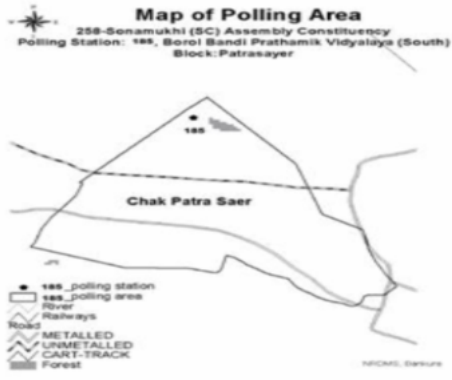

Nazri Naksha