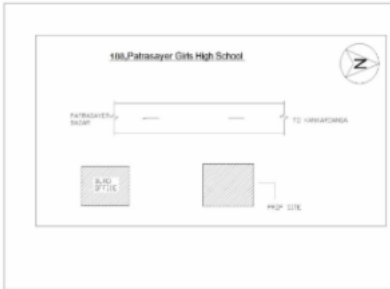

নির্বাচক নিবন্ধন আধিকারিকের স্বাক্ষর

Nazri Naksha

Google Map View

Polling Station Building Front View

Polling Station Front View

Cad View

Key MAP View

1 নাম : চন্দন কুমার মিত্র পিতার নাম: শ্যামাপদ মিত্র বাড়ির নং : n0319 বয়স : 39 লিঙ্গ : পুরুষ	UWX1647437 ফটো উপলব্ধ	2 নাম : অনীতা সেন নন্দী স্বামীর নাম: বাবুলাল সেন বাড়ির নং : n0320 বয়স : 31 লিঙ্গ : মহিলা	YYS1963057 ফটো উপলব্ধ	3 নাম : সেখ রয়সন পিতার নাম: পচাই সেখ বাড়ির নং : n0003 বয়স : 70 লিঙ্গ : পুরুষ	WB/37/256/534593 ফটো উপলব্ধ
4 নাম : সেখ শাজাহান পিতার নাম: সেখ রওসন বাড়ির নং : n0003 বয়স : 42 লিঙ্গ : পুরুষ	YYS0781716 ফটো উপলব্ধ	5 নাম : জাহানারা বেগম স্বামীর নাম: সেখ শাজাহান বাড়ির নং : n0003 বয়স : 33 লিঙ্গ : মহিলা	YYS1633593 ফটো উপলব্ধ	6 নাম : নইমা বিবি সেখ স্বামীর নাম: রয়সন সেখ বাড়ির নং : n0003 বয়স : 59 লিঙ্গ : মহিলা	WB/37/256/534569 ফটো উপলব্ধ
7 নাম : জাহাঙ্গীর সেখ পিতার নাম: শ্যামাপদ মিত্র বাড়ির নং : n0003 বয়স : 34 লিঙ্গ : পুরুষ	YYS1452234 ফটো উপলব্ধ	8 নাম : আলমগীর সেখ পিতার নাম: রয়সন সেখ বাড়ির নং : n0003 বয়স : 33 লিঙ্গ : পুরুষ	YYS1452150 ফটো উপলব্ধ	9 নাম : সুলতানা পারভিন বেগম স্বামীর নাম: জাহাঙ্গীর সেখ বাড়ির নং : এন0003 বয়স : 31 লিঙ্গ : মহিলা	YYS1879634 ফটো উপলব্ধ
10 নাম : সুমিত্রা বাগদী (হাজরা) স্বামীর নাম: রনজিত হাজরা বাড়ির নং : n0300 বয়স : 47 লিঙ্গ : মহিলা	YYS1551126 ফটো উপলব্ধ	11 নাম : অভনীল রায় পিতার নাম: হররাম রায় বাড়ির নং : n0183 বয়স : 46 লিঙ্গ : পুরুষ	JFB1485879 ফটো উপলব্ধ	12 নাম : তরুণ অধিকারী পিতার নাম: কমল অধিকারী বাড়ির নং : n0183 বয়স : 57 লিঙ্গ : পুরুষ	WB/37/256/525022 ফটো উপলব্ধ
13 নাম : মানসী গোস্বামী স্বামীর নাম: অভনীল বাড়ির নং : n0183 বয়স : 43 লিঙ্গ : মহিলা	FWC1529585 ফটো উপলব্ধ	14 নাম : মনিকা অধিকারী পিতার নাম: কমল অধিকারী বাড়ির নং : n0183 বয়স : 76 লিঙ্গ : মহিলা	WB/37/256/525454 ফটো উপলব্ধ	15 নাম : প্রদীপ কুমার অধিকারী পিতার নাম: কমল কুমার অধিকারী বাড়ির নং : n0183 বয়স : 67 লিঙ্গ : পুরুষ	WB/37/256/525012 ফটো উপলব্ধ
16 নাম : চন্দনা লোহার স্বামীর নাম: ননীগোপাল লোহার বাড়ির নং : n0069 বয়স : 28 লিঙ্গ : মহিলা	YYS1789742 ফটো উপলব্ধ	17 নাম : বিদ্যুৎ কর্মকার পিতার নাম: শম্ভু উড়ে বাড়ির নং : n0155 বয়স : 36 লিঙ্গ : পুরুষ	YYS0773747 ফটো উপলব্ধ	18 নাম : আদুরী উড়ে স্বামীর নাম: মহাদেব উড়ে বাড়ির নং : এন0152 বয়স : 26 লিঙ্গ : মহিলা	YYS2248680 ফটো উপলব্ধ
19 নাম : টম্পা উড়ে স্বামীর নাম: সুমন্ত উড়ে বাড়ির নং : এন0154 বয়স : 23 লিঙ্গ : মহিলা	YYS2248748 ফটো উপলব্ধ	20 নাম : সম্পা লোহার স্বামীর নাম: সঞ্জয় লোহার বাড়ির নং : এন0070 বয়স : 22 লিঙ্গ : মহিলা	UNU2134575 ফটো উপলব্ধ	21 নাম : তপসী কর্মকার স্বামীর নাম: বিদ্যুৎ উড়ে বাড়ির নং : n0155 বয়স : 33 লিঙ্গ : মহিলা	YYS1452531 ফটো উপলব্ধ
22 নাম : রীনা কর্মকার উড়ে স্বামীর নাম: সুকান্ত উড়ে বাড়ির নং : n0154 বয়স : 33 লিঙ্গ : মহিলা	YYS1789684 ফটো উপলব্ধ	23 নাম : পূজা বাপ্দী (উড়ে) স্বামীর নাম: সুদীপ উড়ে বাড়ির নং : এন0151 বয়স : 27 লিঙ্গ : মহিলা	WSU1869387 ফটো উপলব্ধ	24 নাম : বিজয় লোহার পিতার নাম: মনিন্দ্র লোহার বাড়ির নং : এন0070 বয়স : 24 লিঙ্গ : পুরুষ	YYS2178093 ফটো উপলব্ধ
25 নাম : বিজয় ধীবর পিতার নাম: অজয় ধীবর বাড়ির নং : এন0109 বয়স : 22 লিঙ্গ : পুরুষ	YYS2178135 ফটো উপলব্ধ	26 নাম : শুভঙ্কর উড়ে পিতার নাম: স্বপন উড়ে বাড়ির নং : এন0155 বয়স : 22 লিঙ্গ : পুরুষ	YYS2248656 ফটো উপলব্ধ	27 নাম : অভয় উড়ে পিতার নাম: কার্তিক উড়ে বাড়ির নং : n0152 বয়স : 66 লিঙ্গ : পুরুষ	WB/37/256/525114 ফটো উপলব্ধ
28 নাম : সুদীপ উড়ে পিতার নাম: সুবল উড়ে বাড়ির নং : n0151 বয়স : 31 লিঙ্গ : পুরুষ	YYS1452291 ফটো উপলব্ধ	29 নাম : আরতি উড়ে স্বামীর নাম: সুবল উড়ে বাড়ির নং : n0151 বয়স : 64 লিঙ্গ : মহিলা	WB/37/256/525048 ফটো উপলব্ধ	30 নাম : মানসী ধীবর পিতার নাম: অজয় ধীবর বাড়ির নং : n0109 বয়স : 30 লিঙ্গ : মহিলা	YYS1633320 ফটো উপলব্ধ