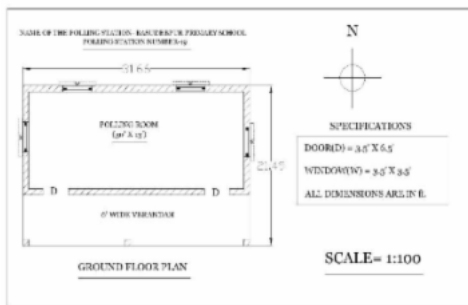

নির্বাচক নিবন্ধন আধিকারিকের স্বাক্ষর

Nazri Naksha

Google Map View

Polling Station Building Front View

Polling Station Front View

Cad View

Key MAP View

1 নাম : ছবি অধিকারী স্বামীর নাম: দয়াময় অধিকারী বাড়ির নং : n0057 বয়স : 66 লিঙ্গ : মহিলা	WB/37/256/009031	2 নাম : চায়না অধিকারী স্বামীর নাম: গৌতম অধিকারী বাড়ির নং : n0057 বয়স : 46 লিঙ্গ : মহিলা	JFB2087781	3 নাম : গৌতম কুমার অধিকারী পিতার নাম: দয়াময় অধিকারী বাড়ির নং : n0057 বয়স : 51 লিঙ্গ : পুরুষ	WB/37/256/009023
4 নাম : রীনা গোস্বামী স্বামীর নাম: গৌতম গোস্বামী বাড়ির নং : n0069 বয়স : 45 লিঙ্গ : মহিলা	JFB2087815	5 নাম : গৌতম গোস্বামী পিতার নাম: মৃত্যঞ্জয় গোস্বামী বাড়ির নং : n0069 বয়স : 54 লিঙ্গ : পুরুষ	WB/37/256/009018	6 নাম : মুকুল গোস্বামী স্বামীর নাম: গুরুগোপাল গোস্বামী বাড়ির নং : n0068 বয়স : 64 লিঙ্গ : মহিলা	WB/37/256/009070
7 নাম : গুরুগোপাল গোস্বামী পিতার নাম: মৃত্যঞ্জয় গোস্বামী বাড়ির নং : n0068 বয়স : 71 লিঙ্গ : পুরুষ	WB/37/256/009025	8 নাম : দেবকুমার গোস্বামী পিতার নাম: ননীগোপাল গোস্বামী বাড়ির নং : এন0067 বয়স : 35 লিঙ্গ : পুরুষ	YYS1126549	9 নাম : লক্ষী গোস্বামী স্বামীর নাম: ননীগোপাল গোস্বামী বাড়ির নং : n0067 বয়স : 68 লিঙ্গ : মহিলা	WB/37/256/009051
10 নাম : স্বদেশ গোস্বামী পিতার নাম: গৌতম গোস্বামী বাড়ির নং : এন0069 বয়স : 22 লিঙ্গ : পুরুষ	YYS2188886	11 নাম : বীনাপানি গোস্বামী স্বামীর নাম: মুনাল কান্তি গোস্বামী বাড়ির নং : n0066 বয়স : 45 লিঙ্গ : মহিলা	JFB2087807	12 নাম : শুভদীপ গোস্বামী মায়ের নাম: বীণাপানি গোস্বামী বাড়ির নং : এন0066 বয়স : 25 লিঙ্গ : পুরুষ	YYS1901230
13 নাম : রমা মুখার্জী গোস্বামী স্বামীর নাম: দেবকুমার গোস্বামী বাড়ির নং : এন0067 বয়স : 30 লিঙ্গ : মহিলা	YYS1489236	14 নাম : বনশ্রী ঘোষ স্বামীর নাম: তুষার ঘোষ বাড়ির নং : n0058 বয়স : 54 লিঙ্গ : মহিলা	YYS1126473	15 নাম : প্রিয়া ঘোষ স্বামীর নাম: ইন্দ্রজিত ঘোষ বাড়ির নং : n0059 বয়স : 47 লিঙ্গ : মহিলা	YYS1395441
16 নাম : আল্পনা ঘোষ পিতার নাম: শিশির ঘোষ বাড়ির নং : n0059 বয়স : 50 লিঙ্গ : মহিলা	JFB2087880	17 নাম : ইন্দ্রজিৎ ঘোষ পিতার নাম: শিশির ঘোষ বাড়ির নং : n0059 বয়স : 51 লিঙ্গ : পুরুষ	JFB2504090	18 নাম : পত্রিশিখা ঘোষ পিতার নাম: ভৈরব ঘোষ বাড়ির নং : n0058 বয়স : 50 লিঙ্গ : মহিলা	JFB2504074
19 নাম : শ্যামলী ঘোষ স্বামীর নাম: সদানন্দ ঘোষ বাড়ির নং : n0058 বয়স : 62 লিঙ্গ : মহিলা	YYS1126705	20 নাম : সদানন্দ ঘোষ পিতার নাম: ভৈরব ঘোষ বাড়ির নং : n0058 বয়স : 65 লিঙ্গ : পুরুষ	WB/37/256/009028	21 নাম : কবিতা ঘোষ পিতার নাম: কিরীটা ভূষণ ঘোষ বাড়ির নং : এন0058 বয়স : 65 লিঙ্গ : মহিলা	SCG2376929
22 নাম : রাজদীপ চ্যাটার্জী পিতার নাম: শান্তিময় চ্যাটার্জী বাড়ির নং : এন0099 বয়স : 21 লিঙ্গ : পুরুষ	YYS2258432	23 নাম : জবা চ্যাটার্জী স্বামীর নাম: সুধাময় চ্যাটার্জী বাড়ির নং : n0099 বয়স : 53 লিঙ্গ : মহিলা	YYS2239630	24 নাম : মৌসুমী চ্যাটার্জী স্বামীর নাম: শান্তিময় চ্যাটার্জী বাড়ির নং : এন0099 বয়স : 48 লিঙ্গ : মহিলা	JFB1438761
25 নাম : ফেলী বাগ্দী স্বামীর নাম: ভৈরব বাগ্দী বাড়ির নং : n0099 বয়স : 50 লিঙ্গ : মহিলা	WB/37/256/009131	26 নাম : দয়াময় চ্যাটার্জী পিতার নাম: সুনীল চ্যাটার্জী বাড়ির নং : n0099 বয়স : 54 লিঙ্গ : পুরুষ	WB/37/256/009007	27 নাম : জয়দীপ চ্যাটার্জী পিতার নাম: সুধাময় চ্যাটার্জী বাড়ির নং : n0099 বয়স : 31 লিঙ্গ : পুরুষ	YYS1395458
28 নাম : সুধাময় চ্যাটার্জী পিতার নাম: সুনীল চ্যাটার্জী বাড়ির নং : n0099 বয়স : 60 লিঙ্গ : পুরুষ	WB/37/256/009052	29 নাম : শান্তিময় চ্যাটার্জী পিতার নাম: সুনীল চ্যাটার্জী বাড়ির নং : n0099 বয়স : 61 লিঙ্গ : পুরুষ	JFB1438795	30 নাম : গোলাপী চ্যাটার্জী স্বামীর নাম: প্রদীপ চ্যাটার্জী বাড়ির নং : n0025 বয়স : 42 লিঙ্গ : মহিলা	JFB2087906