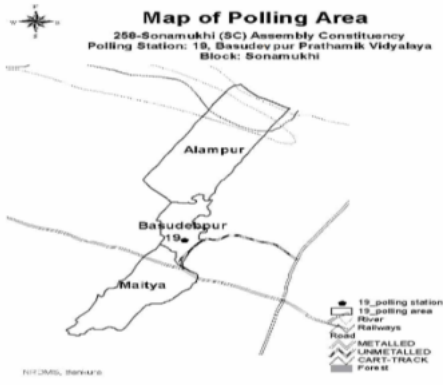

Nazri Naksha