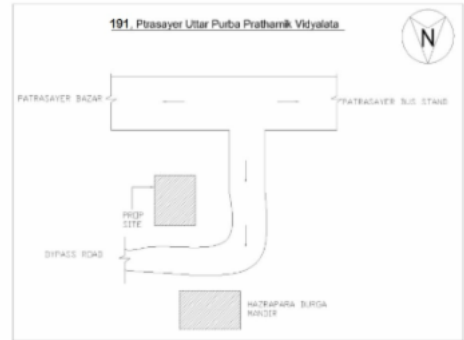

নির্বাচক নিবন্ধন আধিকারিকের স্বাক্ষর

Nazri Naksha

Google Map View

Polling Station Building Front View

Polling Station Front View

Cad View

Key MAP View

1 নাম : কৃষ্ণারাণী কর স্বামীর নাম: সনাতন কর বাড়ির নং : n0034 বয়স : 71 লিঙ্গ : মহিলা ফটো উপলব্ধ	WB/37/256/531230	2 নাম : শুভম কর পিতার নাম: সাধন কর বাড়ির নং : n0034 বয়স : 28 লিঙ্গ : পুরুষ ফটো উপলব্ধ	YYS1714328	3 নাম : নিলিমা কর স্বামীর নাম: সাধন কর বাড়ির নং : n0034 বয়স : 46 লিঙ্গ : মহিলা ফটো উপলব্ধ	JFB2039212
4 নাম : রীতা কর স্বামীর নাম: কাঞ্চন কর বাড়ির নং : n0034 বয়স : 45 লিঙ্গ : মহিলা ফটো উপলব্ধ	JFB2580066	5 নাম : কাঞ্চন কর পিতার নাম: সনাতন কর বাড়ির নং : n0034 বয়স : 54 লিঙ্গ : পুরুষ ফটো উপলব্ধ	JFB2494300	6 নাম : অম্বিকা কর পাতর স্বামীর নাম: শুভম কর বাড়ির নং : এন0034 বয়স : 21 লিঙ্গ : মহিলা ফটো উপলব্ধ	YYS2251973
7 নাম : সাধন কর মায়ের নাম: কৃষ্ণা কর বাড়ির নং : n0034 বয়স : 55 লিঙ্গ : পুরুষ ফটো উপলব্ধ	WB/37/256/531001	8 নাম : সায়ন কর পিতার নাম: সাধন কর বাড়ির নং : এন0034 বয়স : 21 লিঙ্গ : পুরুষ ফটো উপলব্ধ	YYS2251742	9 নাম : কঙ্কনা কর পিতার নাম: কাঞ্চন কর বাড়ির নং : এন0034 বয়স : 21 লিঙ্গ : মহিলা ফটো উপলব্ধ	YYS2251528
10 নাম : আকাশ বাউরী পিতার নাম: ভোঁদা বাউরী বাড়ির নং : এন0151 বয়স : 21 লিঙ্গ : পুরুষ ফটো উপলব্ধ	YYS2251791	11 নাম : পুতুল বাউরী স্বামীর নাম: রাজু বাউরী বাড়ির নং : এন0151 বয়স : 32 লিঙ্গ : মহিলা ফটো উপলব্ধ	YYS1453422	12 নাম : ভোঁদা বাউরী পিতার নাম: কাঞ্চন বাউরী বাড়ির নং : এন0151 বয়স : 44 লিঙ্গ : পুরুষ ফটো উপলব্ধ	JFB2038933
13 নাম : মানসী কর্মকার স্বামীর নাম: জয়ন্ত কর্মকার বাড়ির নং : এন0151 বয়স : 50 লিঙ্গ : মহিলা ফটো উপলব্ধ	JFB0961417	14 নাম : সায়ন্ত কর্মকার পিতার নাম: জয়ন্ত কর্মকার বাড়ির নং : এন0151 বয়স : 28 লিঙ্গ : পুরুষ ফটো উপলব্ধ	YYS1716760	15 নাম : সুপর্ণা কর্মকার স্বামীর নাম: সায়ন্ত কর্মকার বাড়ির নং : এন0151 বয়স : 25 লিঙ্গ : মহিলা ফটো উপলব্ধ	SQT2071827
16 নাম : জয়ন্ত কর্মকার পিতার নাম: শ্যামসুন্দর কর্মকার বাড়ির নং : এন0151 বয়স : 56 লিঙ্গ : পুরুষ ফটো উপলব্ধ	YYS2051456	17 নাম : রাজু বাউরী পিতার নাম: কাঞ্চন বাউরী বাড়ির নং : এন0151 বয়স : 46 লিঙ্গ : পুরুষ ফটো উপলব্ধ	JFB2038925	18 নাম : রুপা বাউরী স্বামীর নাম: ভোঁদা বাউরী বাড়ির নং : এন0151 বয়স : 43 লিঙ্গ : মহিলা ফটো উপলব্ধ	YYS1453430
19 নাম : কল্যাণী কোনার স্বামীর নাম: সমীর কোনার বাড়ির নং : n0045 বয়স : 63 লিঙ্গ : মহিলা ফটো উপলব্ধ	WB/37/256/531211	20 নাম : সমীর কোনার পিতার নাম: রবিশঙ্কর কোনার বাড়ির নং : n0045 বয়স : 68 লিঙ্গ : পুরুষ ফটো উপলব্ধ	WB/37/256/531045	21 নাম : কল্যাণী কোনার স্বামীর নাম: রবিশঙ্কর কোনার বাড়ির নং : n0045 বয়স : 86 লিঙ্গ : মহিলা ফটো উপলব্ধ	WB/37/256/531210
22 নাম : সিদ্ধার্থ গাঙ্গুলী পিতার নাম: মুক্তিপদ গাঙ্গুলী বাড়ির নং : n0063 বয়স : 49 লিঙ্গ : পুরুষ ফটো উপলব্ধ	WB/37/256/531177	23 নাম : অপর্ণা গাঙ্গুলী দত্ত স্বামীর নাম: মুক্তিপদ গাঙ্গুলী বাড়ির নং : n0063 বয়স : 73 লিঙ্গ : মহিলা ফটো উপলব্ধ	YYS1967488	24 নাম : মুক্তিপদ গাঙ্গুলী পিতার নাম: স্বমিকেশ গাঙ্গুলী বাড়ির নং : n0063 বয়স : 81 লিঙ্গ : পুরুষ ফটো উপলব্ধ	YYS1967470
25 নাম : পবিত্র গায়েন পিতার নাম: মুরারীমোহন গায়েন বাড়ির নং : n0134 বয়স : 31 লিঙ্গ : পুরুষ ফটো উপলব্ধ	YYS1552132	26 নাম : অর্চনা নন্দী স্বামীর নাম: অজিত নন্দী বাড়ির নং : n0102 বয়স : 34 লিঙ্গ : মহিলা ফটো উপলব্ধ	YYS1805019	27 নাম : সূর্যনারায়ন ঘোষ পিতার নাম: তপন ঘোষ বাড়ির নং : n0058 বয়স : 26 লিঙ্গ : পুরুষ ফটো উপলব্ধ	YYS1859032
28 নাম : সুধাময় ঘোষ পিতার নাম: নিখিল ঘোষ বাড়ির নং : n0101 বয়স : 26 লিঙ্গ : পুরুষ ফটো উপলব্ধ	YYS1859016	29 নাম : সুস্মিতা দত্ত স্বামীর নাম: সঞ্জয় কুমার দত্ত বাড়ির নং : n0102 বয়স : 34 লিঙ্গ : মহিলা ফটো উপলব্ধ	YYS1453638	30 নাম : দিলীপ ঘোষ পিতার নাম: ভক্তিপদ ঘোষ বাড়ির নং : n0102 বয়স : 55 লিঙ্গ : পুরুষ ফটো উপলব্ধ	WB/37/256/537098