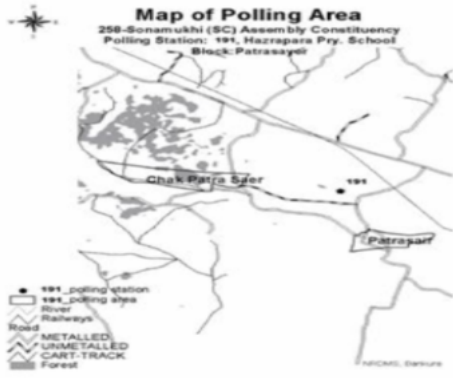

Nazri Naksha