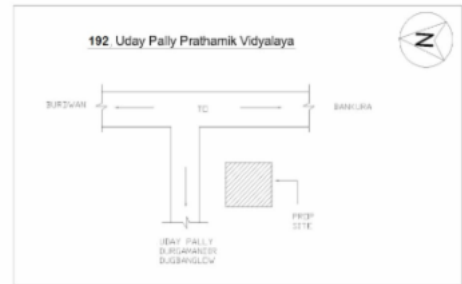

নির্বাচক নিবন্ধন আধিকারিকের স্বাক্ষর

Nazri Naksha

Google Map View

Polling Station Building Front View

Polling Station Front View

Cad View

Key MAP View

1 নাম : মহম্মদ ইলিয়াস মনসুরী পিতার নাম: মুহঃ ইমতিয়াজ মনসুরী বাড়ির নং : এন0144 বয়স : 26 লিঙ্গ : পুরুষ	YYS1880756 ফটো উপলব্ধ	2 নাম : মহঃ ইমতিয়াজ পিতার নাম: মুহঃ মহম্মদ বাড়ির নং : n0144 বয়স : 48 লিঙ্গ : পুরুষ	JFB2581007 ফটো উপলব্ধ	3 নাম : শবনম খাতুন স্বামীর নাম: মোহম্মদ ইলিয়াস মনসুরী বাড়ির নং : এন0144 বয়স : 23 লিঙ্গ : মহিলা	YYS2354850 ফটো উপলব্ধ
4 নাম : মহম্মদ আরিফ মনসুরী পিতার নাম: মুহঃ ইমতিয়াজ মনসুরী বাড়ির নং : এন0144 বয়স : 22 লিঙ্গ : পুরুষ	YYS2252765 ফটো উপলব্ধ	5 নাম : অদিতি কর্মকার পিতার নাম: দেবকুমার কর্মকার বাড়ির নং : n0001 বয়স : 26 লিঙ্গ : মহিলা	YYS1859131 ফটো উপলব্ধ	6 নাম : জ্যোতির্ময়ী কর্মকার পিতার নাম: দুধ কুমার কর্মকার বাড়ির নং : এন0001 বয়স : 25 লিঙ্গ : মহিলা	YYS1880798 ফটো উপলব্ধ
7 নাম : ধৃতিদীপ্ত কর্মকার পিতার নাম: দুধ কুমার কর্মকার বাড়ির নং : n0001 বয়স : 28 লিঙ্গ : পুরুষ	YYS1714542 ফটো উপলব্ধ	8 নাম : দুধকুমার কর্মকার পিতার নাম: কালীপদ কর্মকার বাড়ির নং : n0001 বয়স : 57 লিঙ্গ : পুরুষ	WB/37/256/513453 ফটো উপলব্ধ	9 নাম : অমলা কর্মকার স্বামীর নাম: দেবকুমার কর্মকার বাড়ির নং : n0001 বয়স : 48 লিঙ্গ : মহিলা	JFB2316693 ফটো উপলব্ধ
10 নাম : দেবকুমার কর্মকার পিতার নাম: কালীপদ কর্মকার বাড়ির নং : n0001 বয়স : 59 লিঙ্গ : পুরুষ	WB/37/256/513426 ফটো উপলব্ধ	11 নাম : শ্যামা প্রসন্ন কর্মকার পিতার নাম: সুকুমার কর্মকার বাড়ির নং : n0001 বয়স : 31 লিঙ্গ : পুরুষ	YYS1453778 ফটো উপলব্ধ	12 নাম : কৃষ্ণা কর্মকার স্বামীর নাম: সুকুমার কর্মকার বাড়ির নং : n0001 বয়স : 59 লিঙ্গ : মহিলা	WB/37/256/513053 ফটো উপলব্ধ
13 নাম : অরুণা কর্মকার স্বামীর নাম: কালীপদ কর্মকার বাড়ির নং : n0001 বয়স : 71 লিঙ্গ : মহিলা	WB/37/256/513166 ফটো উপলব্ধ	14 নাম : করুণা কর্মকার স্বামীর নাম: কালীপদ কর্মকার বাড়ির নং : n0001 বয়স : 81 লিঙ্গ : মহিলা	WB/37/256/513165 ফটো উপলব্ধ	15 নাম : সরমা গরাই স্বামীর নাম: উত্তম গরাই বাড়ির নং : n0009 বয়স : 32 লিঙ্গ : মহিলা	YYS1453802 ফটো উপলব্ধ
16 নাম : উত্তম গরাই পিতার নাম: অশোক কুমার গরাই বাড়ির নং : n0009 বয়স : 37 লিঙ্গ : পুরুষ	YYS1219195 ফটো উপলব্ধ	17 নাম : রাখী গরাই স্বামীর নাম: সাহেব গরাই বাড়ির নং : n0009 বয়স : 38 লিঙ্গ : মহিলা	YYS1219385 ফটো উপলব্ধ	18 নাম : সাহেব গরাই পিতার নাম: অশোক গরাই বাড়ির নং : n0009 বয়স : 41 লিঙ্গ : পুরুষ	JFB2396463 ফটো উপলব্ধ
19 নাম : অঞ্জলি গরাই স্বামীর নাম: অশোক গরাই বাড়ির নং : n0009 বয়স : 60 লিঙ্গ : মহিলা	JFB1486794 ফটো উপলব্ধ	20 নাম : অশোক গরাই পিতার নাম: দুর্গানাথ গরাই বাড়ির নং : n0009 বয়স : 63 লিঙ্গ : পুরুষ	JFB1486828 ফটো উপলব্ধ	21 নাম : লক্ষ্মীরাণী ঘোষ স্বামীর নাম: জিহুপদ ঘোষ বাড়ির নং : n0026 বয়স : 46 লিঙ্গ : মহিলা	JFB2495539 ফটো উপলব্ধ
22 নাম : মমতা ঘোষ স্বামীর নাম: তাপস ঘোষ বাড়ির নং : n0077 বয়স : 29 লিঙ্গ : মহিলা	YYS1714641 ফটো উপলব্ধ	23 নাম : অঞ্জনা ঘোষ পিতার নাম: বনমালী ঘোষ বাড়ির নং : n0027 বয়স : 63 লিঙ্গ : মহিলা	WB/37/256/513056 ফটো উপলব্ধ	24 নাম : সন্ধ্যা ঘোষ পিতার নাম: বনমালী ঘোষ বাড়ির নং : n0028 বয়স : 58 লিঙ্গ : মহিলা	WB/37/256/513059 ফটো উপলব্ধ
25 নাম : বন্দনা ঘোষ স্বামীর নাম: তাপস ঘোষ বাড়ির নং : n0029 বয়স : 49 লিঙ্গ : মহিলা	WB/37/256/513057 ফটো উপলব্ধ	26 নাম : নারায়ন ঘোষ পিতার নাম: তাপস ঘোষ বাড়ির নং : n0029 বয়স : 30 লিঙ্গ : পুরুষ	YYS1552355 ফটো উপলব্ধ	27 নাম : কিরীটীমোহন ঘোষ পিতার নাম: ভৈরব ঘোষ বাড়ির নং : n0046 বয়স : 66 লিঙ্গ : পুরুষ	WB/37/256/513559 ফটো উপলব্ধ
28 নাম : মায়ারানী ঘোষ স্বামীর নাম: কিরীটীমোহন ঘোষ বাড়ির নং : n0046 বয়স : 59 লিঙ্গ : মহিলা	WB/37/256/513330 ফটো উপলব্ধ	29 নাম : তারাপদ ঘোষ পিতার নাম: ভৈরব ঘোষ বাড়ির নং : n0046 বয়স : 58 লিঙ্গ : পুরুষ	WB/37/256/513414 ফটো উপলব্ধ	30 নাম : মিনতি ঘোষ স্বামীর নাম: তারাপদ ঘোষ বাড়ির নং : n0046 বয়স : 55 লিঙ্গ : মহিলা	WB/37/256/513499 ফটো উপলব্ধ