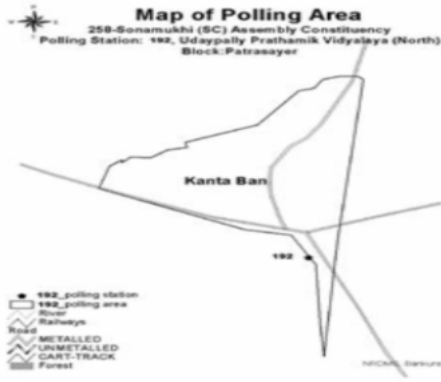

Nazri Naksha