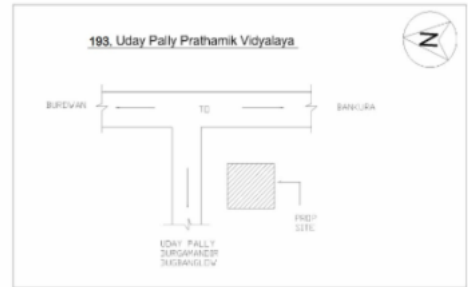

নির্বাচক নিবন্ধন আধিকারিকের স্বাক্ষর

Nazri Naksha

Google Map View

Polling Station Building Front View

Polling Station Front View

Cad View

Key MAP View

| | | | | | | | | |
|---|------------------|------------|---|------------------|------------|--|------------------|------------|
| 1 নাম : রামপ্রসাদ কুন্ডু পিতার নাম: বাসুদেব কুন্ডু বাড়ির নং : n0159 বয়স : 34 লিঙ্গ : পুরুষ | YYS1283142 | ফটো উপলব্ধ | 2 নাম : গীতারানী কুন্ডু স্বামীর নাম: বাসুদেব কুন্ডু বাড়ির নং : n0159 বয়স : 61 লিঙ্গ : মহিলা | WB/37/256/516105 | ফটো উপলব্ধ | 3 নাম : বাসুদেব কুন্ডু পিতার নাম: যাদব কুন্ডু বাড়ির নং : n0159 বয়স : 74 লিঙ্গ : পুরুষ | WB/37/256/516150 | ফটো উপলব্ধ |
| 4 নাম : সুষমা কুন্ডু স্বামীর নাম: মনমোহন কুন্ডু বাড়ির নং : n0126 বয়স : 66 লিঙ্গ : মহিলা | WB/37/256/516537 | ফটো উপলব্ধ | 5 নাম : কার্তিক কর্মকার পিতার নাম: শম্ভুনাথ কর্মকার বাড়ির নং : n0041 বয়স : 41 লিঙ্গ : পুরুষ | JFB2080208 | ফটো উপলব্ধ | 6 নাম : সাবিত্রী কর্মকার স্বামীর নাম: শম্ভুনাথ কর্মকার বাড়ির নং : n0041 বয়স : 68 লিঙ্গ : মহিলা | WB/37/256/516021 | ফটো উপলব্ধ |
| 7 নাম : শম্ভুনাথ কর্মকার পিতার নাম: ত্রিলোকধারী কর্মকার বাড়ির নং : n0041 বয়স : 73 লিঙ্গ : পুরুষ | JFB1154798 | ফটো উপলব্ধ | 8 নাম : রীনা কর্মকার স্বামীর নাম: নেপাল কর্মকার বাড়ির নং : n0040 বয়স : 49 লিঙ্গ : মহিলা | WB/37/256/516032 | ফটো উপলব্ধ | 9 নাম : নেপাল কর্মকার পিতার নাম: মদন কর্মকার বাড়ির নং : n0040 বয়স : 53 লিঙ্গ : পুরুষ | WB/37/256/516049 | ফটো উপলব্ধ |
| 10 নাম : সুমন কর্মকার পিতার নাম: গদাধর কর্মকার বাড়ির নং : n0039 বয়স : 36 লিঙ্গ : পুরুষ | YYS1283217 | ফটো উপলব্ধ | 11 নাম : পুতুল কর্মকার স্বামীর নাম: গদাধর কর্মকার বাড়ির নং : n0039 বয়স : 55 লিঙ্গ : মহিলা | WB/37/256/516031 | ফটো উপলব্ধ | 12 নাম : গদাধর কর্মকার পিতার নাম: মদন কর্মকার বাড়ির নং : n0039 বয়স : 58 লিঙ্গ : পুরুষ | WB/37/256/516493 | ফটো উপলব্ধ |
| 13 নাম : কানাইলাল কর্মকার পিতার নাম: কার্তিক কর্মকার বাড়ির নং : n0038 বয়স : 40 লিঙ্গ : পুরুষ | JFB2396380 | ফটো উপলব্ধ | 14 নাম : তন্ময় কর্মকার পিতার নাম: নিতাই কর্মকার বাড়ির নং : n0038 বয়স : 35 লিঙ্গ : পুরুষ | YYS1283118 | ফটো উপলব্ধ | 15 নাম : দুলালী কর্মকার স্বামীর নাম: নিতাই কর্মকার বাড়ির নং : n0038 বয়স : 55 লিঙ্গ : মহিলা | WB/37/256/516099 | ফটো উপলব্ধ |
| 16 নাম : নিতাই কর্মকার পিতার নাম: গুরুদাস কর্মকার বাড়ির নং : n0038 বয়স : 57 লিঙ্গ : পুরুষ | WB/37/256/516011 | ফটো উপলব্ধ | 17 নাম : কল্পনা কর্মকার স্বামীর নাম: কার্তিক কর্মকার বাড়ির নং : n0038 বয়স : 61 লিঙ্গ : মহিলা | WB/37/256/516100 | ফটো উপলব্ধ | 18 নাম : কার্তিক কর্মকার পিতার নাম: গুরুদাস কর্মকার বাড়ির নং : n0038 বয়স : 64 লিঙ্গ : পুরুষ | WB/37/256/516022 | ফটো উপলব্ধ |
| 19 নাম : রিচা কর্মকার স্বামীর নাম: কার্তিক কর্মকার বাড়ির নং : n0041 বয়স : 39 লিঙ্গ : মহিলা | YYS1715069 | ফটো উপলব্ধ | 20 নাম : বিজয় কর্মকার পিতার নাম: নেপাল কর্মকার বাড়ির নং : n0040 বয়স : 28 লিঙ্গ : পুরুষ | YYS1739697 | ফটো উপলব্ধ | 21 নাম : মাধুরী কর্মকার পিতার নাম: নিতাই কর্মকার বাড়ির নং : n0038 বয়স : 26 লিঙ্গ : মহিলা | YYS1859339 | ফটো উপলব্ধ |
| 22 নাম : দীপ কর্মকার পিতার নাম: গদাধর কর্মকার বাড়ির নং : n0039 বয়স : 28 লিঙ্গ : পুরুষ | YYS1714971 | ফটো উপলব্ধ | 23 নাম : পার্থ কারক পিতার নাম: শ্যামাপদ কারক বাড়ির নং : n0187 বয়স : 27 লিঙ্গ : পুরুষ | YYS1792142 | ফটো উপলব্ধ | 24 নাম : মাধবী কারক স্বামীর নাম: শান্তনু কারক বাড়ির নং : n0187 বয়স : 39 লিঙ্গ : মহিলা | YYS0791731 | ফটো উপলব্ধ |
| 25 নাম : শান্তনু কারক পিতার নাম: বাদল কারক বাড়ির নং : n0187 বয়স : 40 লিঙ্গ : পুরুষ | YYS0791723 | ফটো উপলব্ধ | 26 নাম : কাজলরাণী কারক স্বামীর নাম: শ্যামাপদ কারক বাড়ির নং : n0187 বয়স : 46 লিঙ্গ : মহিলা | JFB1154392 | ফটো উপলব্ধ | 27 নাম : শ্যামাপদ কারক পিতার নাম: বাদল কারক বাড়ির নং : n0187 বয়স : 51 লিঙ্গ : পুরুষ | WB/37/256/516156 | ফটো উপলব্ধ |
| 28 নাম : মায়ী কারক স্বামীর নাম: বাদল কারক বাড়ির নং : n0187 বয়স : 75 লিঙ্গ : মহিলা | WB/37/256/516163 | ফটো উপলব্ধ | 29 নাম : সুমিত্রা রাণী খাঁ স্বামীর নাম: পীরুল্লাহ খাঁ বাড়ির নং : n0057 বয়স : 62 লিঙ্গ : মহিলা | WB/37/256/516297 | ফটো উপলব্ধ | 30 নাম : প্রদীপ খাঁ পিতার নাম: দিলীপ খাঁ বাড়ির নং : এন0052 বয়স : 25 লিঙ্গ : পুরুষ | YYS1880913 | ফটো উপলব্ধ |