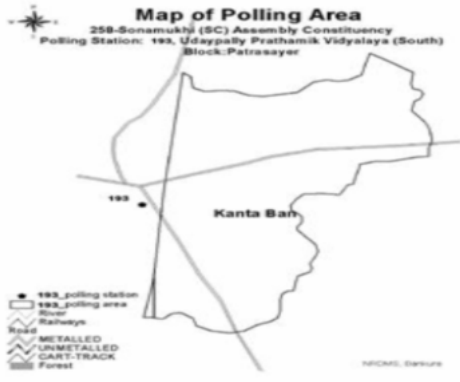

Nazri Naksha