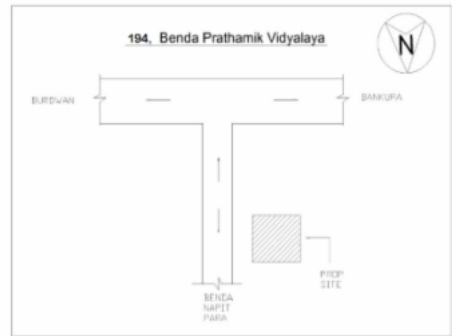

নির্বাচক নিবন্ধন আধিকারিকের স্বাক্ষর

Nazri Naksha

Google Map View

Polling Station Building Front View

Polling Station Front View

Cad View

Key MAP View

1 নাম : চিন্ময় গায়েন পিতার নাম: গণেশ চন্দ্র গায়েন বাড়ির নং : n0274 বয়স : 48 লিঙ্গ : পুরুষ	JFB1983774 ফটো উপলব্ধ	2 নাম : আলেয়া বেগম স্বামীর নাম: নাসের মণ্ডল বাড়ির নং : n0280 বয়স : 36 লিঙ্গ : মহিলা	YYS1571330 ফটো উপলব্ধ	3 নাম : সেখ সোয়েল আক্তার পিতার নাম: সেখ বসিরউদ্দিন বাড়ির নং : এন0158 বয়স : 25 লিঙ্গ : পুরুষ	YYS1881119 ফটো উপলব্ধ
4 নাম : মনিদীপা কুণ্ডু পিতার নাম: কৃষ্ণ চন্দ্র কুণ্ডু বাড়ির নং : এন0167 বয়স : 23 লিঙ্গ : মহিলা	YYS2138378 ফটো উপলব্ধ	5 নাম : দেবাশিষ কুণ্ডু পিতার নাম: অধীর কুণ্ডু বাড়ির নং : এন0179 বয়স : 23 লিঙ্গ : পুরুষ	YYS2138329 ফটো উপলব্ধ	6 নাম : শুভায়ু কুণ্ডু পিতার নাম: প্রশান্ত কুণ্ডু বাড়ির নং : এন0180 বয়স : 23 লিঙ্গ : পুরুষ	YYS2138345 ফটো উপলব্ধ
7 নাম : অর্পন কুণ্ডু পিতার নাম: দীপক কুমার কুণ্ডু বাড়ির নং : n0196 বয়স : 28 লিঙ্গ : পুরুষ	YYS1792605 ফটো উপলব্ধ	8 নাম : সোমা কুণ্ডু স্বামীর নাম: জগন্নাথ কুণ্ডু বাড়ির নং : n0090 বয়স : 29 লিঙ্গ : মহিলা	YYS1805159 ফটো উপলব্ধ	9 নাম : প্রিয়া দত্ত কুণ্ডু স্বামীর নাম: প্রভাত কুণ্ডু বাড়ির নং : এন0091 বয়স : 32 লিঙ্গ : মহিলা	YYS1881192 ফটো উপলব্ধ
10 নাম : স্বর্ণলতা কুণ্ডু স্বামীর নাম: বিজয়বরন কুণ্ডু বাড়ির নং : n0090 বয়স : 61 লিঙ্গ : মহিলা	JFB2319135 ফটো উপলব্ধ	11 নাম : রামপ্রসাদ কুন্ডু পিতার নাম: অনিল বরন কুন্ডু বাড়ির নং : n0090 বয়স : 46 লিঙ্গ : পুরুষ	YYS0801829 ফটো উপলব্ধ	12 নাম : প্রভাত কুন্ডু পিতার নাম: বংশীবদন কুন্ডু বাড়ির নং : n0091 বয়স : 37 লিঙ্গ : পুরুষ	YYS0801860 ফটো উপলব্ধ
13 নাম : মৌসুমী কুন্ডু স্বামীর নাম: সুভাষ কুন্ডু বাড়ির নং : n0091 বয়স : 41 লিঙ্গ : মহিলা	YYS0801886 ফটো উপলব্ধ	14 নাম : সুভাষ কুন্ডু পিতার নাম: বংশীবদন কুন্ডু বাড়ির নং : n0091 বয়স : 49 লিঙ্গ : পুরুষ	WB/37/256/519509 ফটো উপলব্ধ	15 নাম : প্রতিমা কুন্ডু স্বামীর নাম: বংশীবদন কুন্ডু বাড়ির নং : n0091 বয়স : 59 লিঙ্গ : মহিলা	WB/37/256/519603 ফটো উপলব্ধ
16 নাম : বংশীবদন কুন্ডু পিতার নাম: ভানুলাল কুন্ডু বাড়ির নং : n0091 বয়স : 76 লিঙ্গ : পুরুষ	JFB2495844 ফটো উপলব্ধ	17 নাম : প্রত্যাশ কুণ্ডু পিতার নাম: সুভাষ কুণ্ডু বাড়ির নং : এন0091 বয়স : 20 লিঙ্গ : পুরুষ	YYS2369825 ফটো উপলব্ধ	18 নাম : শিল্পা দে (শর্মা) স্বামীর নাম: শ্রীকান্ত দে বাড়ির নং : n0090 বয়স : 32 লিঙ্গ : মহিলা	YYS1553346 ফটো উপলব্ধ
19 নাম : শ্রীকান্ত দে পিতার নাম: জনার্দন দে বাড়ির নং : n0090 বয়স : 41 লিঙ্গ : পুরুষ	YYS1363290 ফটো উপলব্ধ	20 নাম : রুমা (সুত্রধর) কুন্ডু স্বামীর নাম: নন্তু কুন্ডু বাড়ির নং : n0090 বয়স : 32 লিঙ্গ : মহিলা	YYS1363308 ফটো উপলব্ধ	21 নাম : নন্তু কুন্ডু পিতার নাম: বিজয়বরন কুন্ডু বাড়ির নং : n0090 বয়স : 40 লিঙ্গ : পুরুষ	YYS0801845 ফটো উপলব্ধ
22 নাম : বিভা কুন্ডু স্বামীর নাম: দীপঙ্কর কুন্ডু বাড়ির নং : n0090 বয়স : 38 লিঙ্গ : মহিলা	YYS1219930 ফটো উপলব্ধ	23 নাম : দীপঙ্কর কুন্ডু পিতার নাম: বিজয়বরন কুন্ডু বাড়ির নং : n0090 বয়স : 42 লিঙ্গ : পুরুষ	YYS0801837 ফটো উপলব্ধ	24 নাম : ছন্দা কুন্ডু স্বামীর নাম: রামপ্রসাদ কুন্ডু বাড়ির নং : n0090 বয়স : 36 লিঙ্গ : মহিলা	YYS1363282 ফটো উপলব্ধ
25 নাম : জগন্নাথ কুন্ডু পিতার নাম: নিমাই কুন্ডু বাড়ির নং : n0090 বয়স : 38 লিঙ্গ : পুরুষ	YYS0801795 ফটো উপলব্ধ	26 নাম : অর্চনা কুন্ডু স্বামীর নাম: নিমাই কুন্ডু বাড়ির নং : n0090 বয়স : 59 লিঙ্গ : মহিলা	YYS2426468 ফটো উপলব্ধ	27 নাম : নিমাই কুন্ডু পিতার নাম: চতুরানন কুন্ডু বাড়ির নং : n0114 বয়স : 67 লিঙ্গ : পুরুষ	WB/37/256/519152 ফটো উপলব্ধ
28 নাম : কালিবালা কুন্ডু স্বামীর নাম: অনীলবরন কুন্ডু বাড়ির নং : n0090 বয়স : 70 লিঙ্গ : মহিলা	WB/37/256/519601 ফটো উপলব্ধ	29 নাম : বিদ্যাৎ ব্যানার্জী পিতার নাম: সুনীল ব্যানার্জী বাড়ির নং : n0114 বয়স : 35 লিঙ্গ : পুরুষ	YYS1635382 ফটো উপলব্ধ	30 নাম : বাপি বাউরী পিতার নাম: হারু বাউরী বাড়ির নং : n0114 বয়স : 39 লিঙ্গ : পুরুষ	YYS1454354 ফটো উপলব্ধ