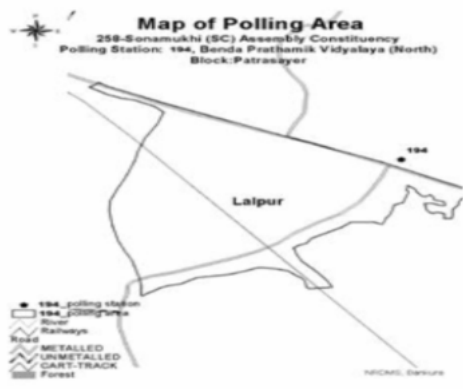

Nazri Naksha