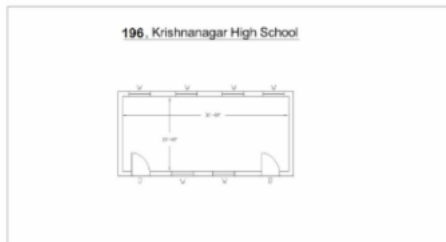

নির্বাচক নিবন্ধন আধিকারিকের স্বাক্ষর

Nazri Naksha

Google Map View

Polling Station Building Front View

Polling Station Front View

Cad View

Key MAP View

1	WB/37/256/504552	নাম : অন্নপূর্ণা আশ স্বামীর নাম: বিমল আশ বাড়ির নং : n0001 বয়স : 76 লিঙ্গ : মহিলা	ফটো উপলব্ধ	2	WB/37/256/504182	নাম : সুকুমার আশ পিতার নাম: পিরুপ্রসাদ আশ বাড়ির নং : n0003 বয়স : 57 লিঙ্গ : পুরুষ	ফটো উপলব্ধ	3	WB/37/256/504048	নাম : দুর্গারাবী আশ স্বামীর নাম: সুবল আশ বাড়ির নং : n0002 বয়স : 59 লিঙ্গ : মহিলা	ফটো উপলব্ধ
4	YYS1222702	নাম : টুসি আশ স্বামীর নাম: স্বপন কুমার আশ বাড়ির নং : n0003 বয়স : 46 লিঙ্গ : মহিলা	ফটো উপলব্ধ	5	JFB1487875	নাম : রুমা আশ স্বামীর নাম: সুকুমার আশ বাড়ির নং : n0003 বয়স : 44 লিঙ্গ : মহিলা	ফটো উপলব্ধ	6	YYS2033819	নাম : অর্পিতা আশ পিতার নাম: সুকুমার আশ বাড়ির নং : n0003 বয়স : 26 লিঙ্গ : মহিলা	ফটো উপলব্ধ
7	YYS1793603	নাম : রাখী আশ স্বামীর নাম: শুভেন্দু আশ বাড়ির নং : n0002 বয়স : 32 লিঙ্গ : মহিলা	ফটো উপলব্ধ	8	YYS1104116	নাম : শুভেন্দু আশ পিতার নাম: সুবল চন্দ্র আশ বাড়ির নং : n0002 বয়স : 35 লিঙ্গ : পুরুষ	ফটো উপলব্ধ	9	YAJ1801240	নাম : মিতালি রায় রক্ষিত স্বামীর নাম: দীনবন্ধু রক্ষিত বাড়ির নং : এন0062 বয়স : 31 লিঙ্গ : মহিলা	ফটো উপলব্ধ
10	JFB2322014	নাম : নির্মল উপাধ্যায় পিতার নাম: ভীমরাজ উপাধ্যায় বাড়ির নং : n0220 বয়স : 55 লিঙ্গ : পুরুষ	ফটো উপলব্ধ	11	YYS2138642	নাম : প্রদীপ উপাধ্যায় পিতার নাম: নির্মল উপাধ্যায় বাড়ির নং : এন0220 বয়স : 23 লিঙ্গ : পুরুষ	ফটো উপলব্ধ	12	YYS1455492	নাম : রিঙ্কু উপাধ্যায় মায়ের নাম: শ্যামল উপাধ্যায় বাড়ির নং : n0220 বয়স : 36 লিঙ্গ : মহিলা	ফটো উপলব্ধ
13	JFB2322022	নাম : তাপসী উপাধ্যায় স্বামীর নাম: নির্মল উপাধ্যায় বাড়ির নং : n0220 বয়স : 42 লিঙ্গ : মহিলা	ফটো উপলব্ধ	14	JFB2322006	নাম : কমলা উপাধ্যায় স্বামীর নাম: ভীমরাজ উপাধ্যায় বাড়ির নং : n0220 বয়স : 81 লিঙ্গ : মহিলা	ফটো উপলব্ধ	15	YYS1381953	নাম : শুভদ্বীপ কর পিতার নাম: তরুণ কান্তি কর বাড়ির নং : n0005 বয়স : 32 লিঙ্গ : পুরুষ	ফটো উপলব্ধ
16	WB/37/256/504082	নাম : ছন্দা কর স্বামীর নাম: তরুণকান্তি কর বাড়ির নং : n0005 বয়স : 51 লিঙ্গ : মহিলা	ফটো উপলব্ধ	17	WB/37/256/504009	নাম : তরুণকান্তি কর পিতার নাম: করালী কর বাড়ির নং : n0005 বয়স : 56 লিঙ্গ : পুরুষ	ফটো উপলব্ধ	18	YYS1553932	নাম : সুমন কর পিতার নাম: তপন কুমার কর বাড়ির নং : n0004 বয়স : 30 লিঙ্গ : পুরুষ	ফটো উপলব্ধ
19	WB/37/256/504535	নাম : পিকু বাগ স্বামীর নাম: গৌড়া বাগ বাড়ির নং : n0004 বয়স : 56 লিঙ্গ : মহিলা	ফটো উপলব্ধ	20	YYS1455435	নাম : সীমা কর স্বামীর নাম: স্বপন কর বাড়ির নং : n0004 বয়স : 40 লিঙ্গ : মহিলা	ফটো উপলব্ধ	21	JFB2496842	নাম : স্বপন কর পিতার নাম: গদাধর কর বাড়ির নং : n0004 বয়স : 51 লিঙ্গ : পুরুষ	ফটো উপলব্ধ
22	WB/37/256/504155	নাম : সীমা কর স্বামীর নাম: তপন কর বাড়ির নং : n0004 বয়স : 49 লিঙ্গ : মহিলা	ফটো উপলব্ধ	23	WB/37/256/504059	নাম : তপন কর পিতার নাম: গদাধর কর বাড়ির নং : n0004 বয়স : 54 লিঙ্গ : পুরুষ	ফটো উপলব্ধ	24	YYS0812008	নাম : মঞ্জু কর স্বামীর নাম: গদাধর কর বাড়ির নং : n0004 বয়স : 69 লিঙ্গ : মহিলা	ফটো উপলব্ধ
25	WB/37/256/504076	নাম : গদাধর কর পিতার নাম: দুর্ভল কর বাড়ির নং : n0004 বয়স : 74 লিঙ্গ : পুরুষ	ফটো উপলব্ধ	26	YYS2181071	নাম : সুজয় কর পিতার নাম: স্বপন কর বাড়ির নং : এন0004 বয়স : 23 লিঙ্গ : পুরুষ	ফটো উপলব্ধ	27	YYS1815042	নাম : সুজন কর পিতার নাম: তপন কর বাড়ির নং : n0004 বয়স : 27 লিঙ্গ : পুরুষ	ফটো উপলব্ধ
28	YYS2373264	নাম : সুজিত কুমার কর পিতার নাম: স্বপন কর বাড়ির নং : এন0004 বয়স : 20 লিঙ্গ : পুরুষ	ফটো উপলব্ধ	29	JFB2324721	নাম : অচিন্ত কৰ্মকাৰ পিতার নাম: নেপাল কৰ্মকাৰ বাড়ির নং : n0007 বয়স : 41 লিঙ্গ : পুরুষ	ফটো উপলব্ধ	30	WB/37/256/504122	নাম : পারুল কৰ্মকাৰ স্বামীর নাম: নেপাল কৰ্মকাৰ বাড়ির নং : n0007 বয়স : 67 লিঙ্গ : মহিলা	ফটো উপলব্ধ