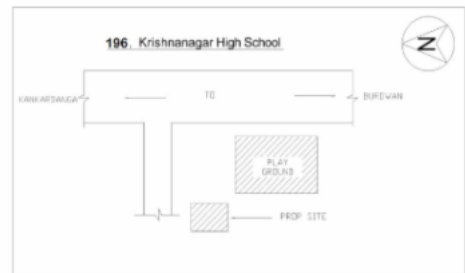

নির্বাচক নিবন্ধন আধিকারিকের স্বাক্ষর

Nazri Naksha

Google Map View

Polling Station Building Front View

Polling Station Front View

Cad View

Key MAP View

1	WB/37/256/504552	নাম : অন্নপূর্ণা আশ স্বামীর নাম: বিমল আশ বাড়ির নং : n0001 বয়স : 76 লিঙ্গ : মহিলা	ফটো উপলব্ধ	2	WB/37/256/504182	নাম : সুকুমার আশ পিতার নাম: পিরুপ্রসাদ আশ বাড়ির নং : n0003 বয়স : 57 লিঙ্গ : পুরুষ	ফটো উপলব্ধ	3	WB/37/256/504048	নাম : দুর্গারাবী আশ স্বামীর নাম: সুবল আশ বাড়ির নং : n0002 বয়স : 59 লিঙ্গ : মহিলা	ফটো উপলব্ধ
4	YYS1222702	নাম : টুসি আশ স্বামীর নাম: স্বপন কুমার আশ বাড়ির নং : n0003 বয়স : 46 লিঙ্গ : মহিলা	ফটো উপলব্ধ	5	JFB1487875	নাম : রুমা আশ স্বামীর নাম: সুকুমার আশ বাড়ির নং : n0003 বয়স : 44 লিঙ্গ : মহিলা	ফটো উপলব্ধ	6	YYS2033819	নাম : অর্পিতা আশ পিতার নাম: সুকুমার আশ বাড়ির নং : n0003 বয়স : 26 লিঙ্গ : মহিলা	ফটো উপলব্ধ
7	YYS1793603	নাম : রাখী আশ স্বামীর নাম: শুভেন্দু আশ বাড়ির নং : n0002 বয়স : 32 লিঙ্গ : মহিলা	ফটো উপলব্ধ	8	YYS1104116	নাম : শুভেন্দু আশ পিতার নাম: সুবল চন্দ্র আশ বাড়ির নং : n0002 বয়স : 35 লিঙ্গ : পুরুষ	ফটো উপলব্ধ	9	YAJ1801240	নাম : মিতালি রায় রক্ষিত স্বামীর নাম: দীনবন্ধু রক্ষিত বাড়ির নং : এন0062 বয়স : 31 লিঙ্গ : মহিলা	ফটো উপলব্ধ
10	JFB2322014	নাম : নির্মল উপাধ্যায় পিতার নাম: ভীমরাজ উপাধ্যায় বাড়ির নং : n0220 বয়স : 55 লিঙ্গ : পুরুষ	ফটো উপলব্ধ	11	YYS2138642	নাম : প্রদীপ উপাধ্যায় পিতার নাম: নির্মল উপাধ্যায় বাড়ির নং : এন0220 বয়স : 23 লিঙ্গ : পুরুষ	ফটো উপলব্ধ	12	YYS1455492	নাম : রিঙ্কু উপাধ্যায় মায়ের নাম: শ্যামল উপাধ্যায় বাড়ির নং : n0220 বয়স : 36 লিঙ্গ : মহিলা	ফটো উপলব্ধ
13	JFB2322022	নাম : তাপসী উপাধ্যায় স্বামীর নাম: নির্মল উপাধ্যায় বাড়ির নং : n0220 বয়স : 42 লিঙ্গ : মহিলা	ফটো উপলব্ধ	14	JFB2322006	নাম : কমলা উপাধ্যায় স্বামীর নাম: ভীমরাজ উপাধ্যায় বাড়ির নং : n0220 বয়স : 81 লিঙ্গ : মহিলা	ফটো উপলব্ধ	15	YYS1381953	নাম : শুভদ্বীপ কর পিতার নাম: তরুণ কান্তি কর বাড়ির নং : n0005 বয়স : 32 লিঙ্গ : পুরুষ	ফটো উপলব্ধ
16	WB/37/256/504082	নাম : ছন্দা কর স্বামীর নাম: তরুণকান্তি কর বাড়ির নং : n0005 বয়স : 51 লিঙ্গ : মহিলা	ফটো উপলব্ধ	17	WB/37/256/504009	নাম : তরুণকান্তি কর পিতার নাম: করালী কর বাড়ির নং : n0005 বয়স : 56 লিঙ্গ : পুরুষ	ফটো উপলব্ধ	18	YYS1553932	নাম : সুমন কর পিতার নাম: তপন কুমার কর বাড়ির নং : n0004 বয়স : 30 লিঙ্গ : পুরুষ	ফটো উপলব্ধ
19	WB/37/256/504535	নাম : পিকু বাগ স্বামীর নাম: গৌড়া বাগ বাড়ির নং : n0004 বয়স : 56 লিঙ্গ : মহিলা	ফটো উপলব্ধ	20	YYS1455435	নাম : সীমা কর স্বামীর নাম: স্বপন কর বাড়ির নং : n0004 বয়স : 40 লিঙ্গ : মহিলা	ফটো উপলব্ধ	21	JFB2496842	নাম : স্বপন কর পিতার নাম: গদাধর কর বাড়ির নং : n0004 বয়স : 51 লিঙ্গ : পুরুষ	ফটো উপলব্ধ
22	WB/37/256/504155	নাম : সীমা কর স্বামীর নাম: তপন কর বাড়ির নং : n0004 বয়স : 49 লিঙ্গ : মহিলা	ফটো উপলব্ধ	23	WB/37/256/504059	নাম : তপন কর পিতার নাম: গদাধর কর বাড়ির নং : n0004 বয়স : 54 লিঙ্গ : পুরুষ	ফটো উপলব্ধ	24	YYS0812008	নাম : মঞ্জু কর স্বামীর নাম: গদাধর কর বাড়ির নং : n0004 বয়স : 69 লিঙ্গ : মহিলা	ফটো উপলব্ধ
25	WB/37/256/504076	নাম : গদাধর কর পিতার নাম: দুর্ভল কর বাড়ির নং : n0004 বয়স : 74 লিঙ্গ : পুরুষ	ফটো উপলব্ধ	26	YYS2181071	নাম : সুজয় কর পিতার নাম: স্বপন কর বাড়ির নং : এন0004 বয়স : 23 লিঙ্গ : পুরুষ	ফটো উপলব্ধ	27	YYS1815042	নাম : সুজন কর পিতার নাম: তপন কর বাড়ির নং : n0004 বয়স : 27 লিঙ্গ : পুরুষ	ফটো উপলব্ধ
28	YYS2373264	নাম : সুজিত কুমার কর পিতার নাম: স্বপন কর বাড়ির নং : এন0004 বয়স : 20 লিঙ্গ : পুরুষ	ফটো উপলব্ধ	29	JFB2324721	নাম : অচিন্ত কৰ্মকাৰ পিতার নাম: নেপাল কৰ্মকাৰ বাড়ির নং : n0007 বয়স : 41 লিঙ্গ : পুরুষ	ফটো উপলব্ধ	30	WB/37/256/504122	নাম : পারুল কৰ্মকাৰ স্বামীর নাম: নেপাল কৰ্মকাৰ বাড়ির নং : n0007 বয়স : 67 লিঙ্গ : মহিলা	ফটো উপলব্ধ