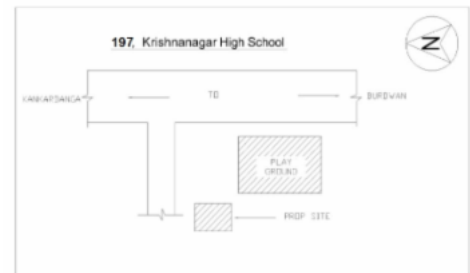

নির্বাচক নিবন্ধন আধিকারিকের স্বাক্ষর

Nazri Naksha

Google Map View

Polling Station Building Front View

Polling Station Front View

Cad View

Key MAP View

1 নাম : মনিকা দাস স্বামীর নাম: সঞ্জয় দাস বাড়ির নং : n0109 বয়স : 32 লিঙ্গ : মহিলা	YYS1716646 ফটো উপলব্ধ	2 নাম : বাপন দাস পিতার নাম: মদন মোহন দাস বাড়ির নং : n0109 বয়স : 36 লিঙ্গ : পুরুষ	YYS1222058 ফটো উপলব্ধ	3 নাম : সঞ্জয় দাস পিতার নাম: মদন দাস বাড়ির নং : n0109 বয়স : 37 লিঙ্গ : পুরুষ	JFB2582062 ফটো উপলব্ধ
4 নাম : শ্যামলী আউলে স্বামীর নাম: সাধন আউলে বাড়ির নং : n0029 বয়স : 53 লিঙ্গ : মহিলা	YYS1969385 ফটো উপলব্ধ	5 নাম : মধুমিতা আউলে স্বামীর নাম: বংশী আউলে বাড়ির নং : n0030 বয়স : 43 লিঙ্গ : মহিলা	JFB2030740 ফটো উপলব্ধ	6 নাম : বংশী আউলে পিতার নাম: অশ্বিনী আউলে বাড়ির নং : n0030 বয়স : 52 লিঙ্গ : পুরুষ	WB/37/256/510127 ফটো উপলব্ধ
7 নাম : সাধন আউলে পিতার নাম: অশ্বিনী আউলে বাড়ির নং : n0029 বয়স : 59 লিঙ্গ : পুরুষ	WB/37/256/510322 ফটো উপলব্ধ	8 নাম : চন্দন আউলে পিতার নাম: সাধন আউলে বাড়ির নং : n0029 বয়স : 37 লিঙ্গ : পুরুষ	YYS1221589 ফটো উপলব্ধ	9 নাম : বাবু আউলে পিতার নাম: সাধন আউলে বাড়ির নং : n0029 বয়স : 37 লিঙ্গ : পুরুষ	YYS1221597 ফটো উপলব্ধ
10 নাম : মুক্তা আউলে স্বামীর নাম: বিষ্ণুপদ আউলে বাড়ির নং : n0031 বয়স : 59 লিঙ্গ : মহিলা	WB/37/256/510273 ফটো উপলব্ধ	11 নাম : উজ্জ্বলা আউলে স্বামীর নাম: নিমাইচন্দ্র আউলে বাড়ির নং : n0033 বয়স : 53 লিঙ্গ : মহিলা	WB/37/256/510075 ফটো উপলব্ধ	12 নাম : মদন আউলে পিতার নাম: অশ্বিনী আউলে বাড়ির নং : n0034 বয়স : 55 লিঙ্গ : পুরুষ	WB/37/256/510109 ফটো উপলব্ধ
13 নাম : কাশিনাথ আউলে পিতার নাম: মদন আউলে বাড়ির নং : n0034 বয়স : 30 লিঙ্গ : পুরুষ	YYS1554468 ফটো উপলব্ধ	14 নাম : ঝুমা বসাক আউলে স্বামীর নাম: চন্দন আউলে বাড়ির নং : n0029 বয়স : 31 লিঙ্গ : মহিলা	YYS1716638 ফটো উপলব্ধ	15 নাম : স্নেহা ব্যানার্জী আউলে স্বামীর নাম: বাবু আউলে বাড়ির নং : এন0029 বয়স : 21 লিঙ্গ : মহিলা	YYS2359909 ফটো উপলব্ধ
16 নাম : অভিজিৎ আউলে পিতার নাম: বংশী আউলে বাড়ির নং : এন0030 বয়স : 22 লিঙ্গ : পুরুষ	YYS2181808 ফটো উপলব্ধ	17 নাম : ইষিতা আউলে পিতার নাম: বংশী আউলে বাড়ির নং : এন0030 বয়স : 20 লিঙ্গ : মহিলা	YYS2336824 ফটো উপলব্ধ	18 নাম : অমিত কুমার ব্যানার্জী পিতার নাম: অশোক কুমার ব্যানার্জী বাড়ির নং : n0069 বয়স : 26 লিঙ্গ : পুরুষ	YYS1833532 ফটো উপলব্ধ
19 নাম : অশোক ব্যানার্জী পিতার নাম: দুর্গাপদ ব্যানার্জী বাড়ির নং : n0069 বয়স : 62 লিঙ্গ : পুরুষ	WB/37/256/510281 ফটো উপলব্ধ	20 নাম : রুমা ব্যানার্জী স্বামীর নাম: অশোক ব্যানার্জী বাড়ির নং : n0069 বয়স : 53 লিঙ্গ : মহিলা	JFB2323996 ফটো উপলব্ধ	21 নাম : রীনা ব্যানার্জী স্বামীর নাম: কিশোর ব্যানার্জী বাড়ির নং : n0069 বয়স : 54 লিঙ্গ : মহিলা	JFB2031433 ফটো উপলব্ধ
22 নাম : কিশোর কুমার ব্যানার্জী পিতার নাম: দুর্গাপদ ব্যানার্জী বাড়ির নং : n0069 বয়স : 53 লিঙ্গ : পুরুষ	WB/37/256/510187 ফটো উপলব্ধ	23 নাম : কল্পনা খাঁ অন্যান্য: মছয়া রানী খাঁ বাড়ির নং : n0069 বয়স : 43 লিঙ্গ : মহিলা	YYS1284033 ফটো উপলব্ধ	Q 24 নাম : মছয়া খাঁ স্বামীর নাম: মৃত্যঞ্জয় খাঁ বাড়ির নং : বয়স : 68 লিঙ্গ : মহিলা	JFB2497816 ফটো উপলব্ধ
25 নাম : সুশান্ত খাঁ পিতার নাম: মৃত্যঞ্জয় খাঁ বাড়ির নং : n0069 বয়স : 47 লিঙ্গ : পুরুষ	JFB2323988 ফটো উপলব্ধ	26 নাম : শান্তনু খাঁ পিতার নাম: মৃত্যঞ্জয় খাঁ বাড়ির নং : n0069 বয়স : 44 লিঙ্গ : পুরুষ	JFB2079838 ফটো উপলব্ধ	27 নাম : মামনি খাঁ রক্ষিত স্বামীর নাম: শান্তনু খাঁ বাড়ির নং : n0069 বয়স : 30 লিঙ্গ : মহিলা	YYS1554609 ফটো উপলব্ধ
28 নাম : শ্রাবনী খাঁ স্বামীর নাম: সুশান্ত খাঁ বাড়ির নং : n0069 বয়স : 35 লিঙ্গ : মহিলা	YYS1636364 ফটো উপলব্ধ	29 নাম : প্রশান্ত খাঁ মায়ের নাম: মছয়া রানী খাঁ বাড়ির নং : n0069 বয়স : 53 লিঙ্গ : পুরুষ	YYS1283977 ফটো উপলব্ধ	30 নাম : শান্তনু গুই পিতার নাম: অশোক কুমার গুই বাড়ির নং : n0036 বয়স : 39 লিঙ্গ : পুরুষ	JFB2397289 ফটো উপলব্ধ