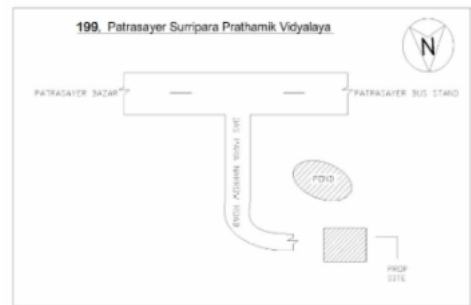

নির্বাচক নিবন্ধন আধিকারিকের স্বাক্ষর

Nazri Naksha

Google Map View

Polling Station Building Front View

Polling Station Front View

Cad View

Key MAP View

| | | | | | | | | | | | |
|----|------------------|---|------------|----|------------------|--|------------|----|------------------|--|------------|
| 1 | JFB2326692 | নাম : নূরনীর বেগম সেখ স্বামীর নাম: রেজাক সেখ বাড়ির নং : n0112 বয়স : 40 লিঙ্গ : মহিলা | ফটো উপলব্ধ | 2 | JFB2326445 | নাম : সেখ রিজাক পিতার নাম: সোমেদ সেখ বাড়ির নং : n0112 বয়স : 47 লিঙ্গ : পুরুষ | ফটো উপলব্ধ | 3 | YYS1222991 | নাম : মামনি দাস স্বামীর নাম: প্রশান্ত দাস বাড়ির নং : 114 বয়স : 41 লিঙ্গ : মহিলা | ফটো উপলব্ধ |
| 4 | JFB0941989 | নাম : প্রশান্ত দাস পিতার নাম: মদনগোপাল দাস বাড়ির নং : 114 বয়স : 51 লিঙ্গ : পুরুষ | ফটো উপলব্ধ | 5 | WB/37/256/525105 | নাম : গনেশ দাস পিতার নাম: মদনগোপাল দাস বাড়ির নং : n0045 বয়স : 56 লিঙ্গ : পুরুষ | ফটো উপলব্ধ | 6 | JFB2325355 | নাম : সেখ জামালউদ্দিন পিতার নাম: সেখ আব্দুল আমিন বাড়ির নং : n0045 বয়স : 71 লিঙ্গ : পুরুষ | ফটো উপলব্ধ |
| 7 | YYS1657535 | নাম : অপর্ণা বিশ্বাস(বেগম) স্বামীর নাম: সেখ জিয়ারুল ইসলাম বাড়ির নং : n0130 বয়স : 33 লিঙ্গ : মহিলা | ফটো উপলব্ধ | 8 | YYS0828822 | নাম : সেখ জিয়ারুল ইসলাম পিতার নাম: সেখ নূরুল ইসলাম বাড়ির নং : n0130 বয়স : 36 লিঙ্গ : পুরুষ | ফটো উপলব্ধ | 9 | JFB2398337 | নাম : মনিরুল ইসলাম সেখ পিতার নাম: নূরুল ইসলাম সেখ বাড়ির নং : n0130 বয়স : 46 লিঙ্গ : পুরুষ | ফটো উপলব্ধ |
| 10 | YYS1223072 | নাম : দোলেহারা বিবি স্বামীর নাম: ভুরে সেখ বাড়ির নং : n0082 বয়স : 68 লিঙ্গ : মহিলা | ফটো উপলব্ধ | 11 | WB/37/256/534453 | নাম : ময়সন সেখ পিতার নাম: পচাই সেখ বাড়ির নং : n0082 বয়স : 61 লিঙ্গ : পুরুষ | ফটো উপলব্ধ | 12 | WB/37/256/534460 | নাম : আনোয়ারা সেখ স্বামীর নাম: ময়সন সেখ বাড়ির নং : n0082 বয়স : 48 লিঙ্গ : মহিলা | ফটো উপলব্ধ |
| 13 | YYS0830547 | নাম : আবদুর রহিম পিতার নাম: ময়সন বাড়ির নং : n0082 বয়স : 36 লিঙ্গ : পুরুষ | ফটো উপলব্ধ | 14 | YYS1223080 | নাম : আনারুল সেখ পিতার নাম: ময়সন সেখ বাড়ির নং : n0082 বয়স : 35 লিঙ্গ : পুরুষ | ফটো উপলব্ধ | 15 | YYS1457134 | নাম : মর্জিনা বেগম স্বামীর নাম: আনারুল বাড়ির নং : n0082 বয়স : 33 লিঙ্গ : মহিলা | ফটো উপলব্ধ |
| 16 | YYS155275 | নাম : আতাউল সেখ পিতার নাম: ময়সন সেখ বাড়ির নং : n0082 বয়স : 31 লিঙ্গ : পুরুষ | ফটো উপলব্ধ | 17 | YYS1457142 | নাম : অঞ্জনা লোহার স্বামীর নাম: দশরথ লোহার বাড়ির নং : n0082 বয়স : 35 লিঙ্গ : মহিলা | ফটো উপলব্ধ | 18 | YYS1882331 | নাম : রজন আলি সেখ পিতার নাম: সেখ আলি হোসেন বাড়ির নং : এন0154 বয়স : 29 লিঙ্গ : পুরুষ | ফটো উপলব্ধ |
| 19 | WB/37/256/534595 | নাম : সেখ আলি হোসেন পিতার নাম: সেখ মতিলাল বাড়ির নং : n0154 বয়স : 65 লিঙ্গ : পুরুষ | ফটো উপলব্ধ | 20 | YYS1970482 | নাম : ইসলাম সেখ পিতার নাম: রুহুল সেখ বাড়ির নং : n0193 বয়স : 54 লিঙ্গ : পুরুষ | ফটো উপলব্ধ | 21 | YYS2036333 | নাম : সাহিদা বেগম স্বামীর নাম: সেখ মনিরুল ইসলাম বাড়ির নং : n0130 বয়স : 27 লিঙ্গ : মহিলা | ফটো উপলব্ধ |
| 22 | YYS2036077 | নাম : বিনা বেগম স্বামীর নাম: সেখ মফিজুল বাড়ির নং : n00119 বয়স : 25 লিঙ্গ : মহিলা | ফটো উপলব্ধ | 23 | YYS2036317 | নাম : সায়মুনা বেগম স্বামীর নাম: আবদুর রহিম সেখ বাড়ির নং : n0082 বয়স : 31 লিঙ্গ : মহিলা | ফটো উপলব্ধ | 24 | JFB2398162 | নাম : আজমিরা খাতুন মণ্ডল স্বামীর নাম: সফি কুল আলম মন্ডল বাড়ির নং : n0130 বয়স : 41 লিঙ্গ : মহিলা | ফটো উপলব্ধ |
| 25 | JFB2541878 | নাম : সেখ বাপী পিতার নাম: সেখ আলি হোসেন বাড়ির নং : n0154 বয়স : 39 লিঙ্গ : পুরুষ | ফটো উপলব্ধ | 26 | JFB2582393 | নাম : সেখ মিলন পিতার নাম: সেখ সাহাদৎ হোসেন বাড়ির নং : n0193 বয়স : 36 লিঙ্গ : পুরুষ | ফটো উপলব্ধ | 27 | WB/37/256/534270 | নাম : সেখ সাহাদৎ হোসেন পিতার নাম: আব্দুল হোসেন সেখ বাড়ির নং : n0193 বয়স : 59 লিঙ্গ : পুরুষ | ফটো উপলব্ধ |
| 28 | JFB2498632 | নাম : নবুরা বেগম স্বামীর নাম: দেবোয়ার সেখ বাড়ির নং : n0193 বয়স : 49 লিঙ্গ : মহিলা | ফটো উপলব্ধ | 29 | YYS1717214 | নাম : রেখা দাস স্বামীর নাম: গনেশ দাস বাড়ির নং : n0045 বয়স : 53 লিঙ্গ : মহিলা | ফটো উপলব্ধ | 30 | WB/37/256/534209 | নাম : সেখ নূরমহম্মদ পিতার নাম: সেখ আবুতাহের বাড়ির নং : n0159 বয়স : 52 লিঙ্গ : পুরুষ | ফটো উপলব্ধ |