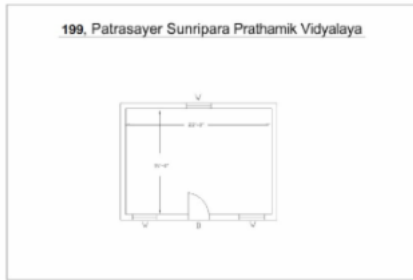

নির্বাচক নিবন্ধন আধিকারিকের স্বাক্ষর

Nazri Naksha

Google Map View

Polling Station Building Front View

Polling Station Front View

Cad View

Key MAP View

| | | | | | | | | | | | |
|----|------------------|---|------------|----|------------------|--|------------|----|------------------|--|------------|
| 1 | JFB2326692 | নাম : নূরনীর বেগম সেখ স্বামীর নাম: রেজাক সেখ বাড়ির নং : n0112 বয়স : 40 লিঙ্গ : মহিলা | ফটো উপলব্ধ | 2 | JFB2326445 | নাম : সেখ রিজাক পিতার নাম: সোমেদ সেখ বাড়ির নং : n0112 বয়স : 47 লিঙ্গ : পুরুষ | ফটো উপলব্ধ | 3 | YYS1222991 | নাম : মামনি দাস স্বামীর নাম: প্রশান্ত দাস বাড়ির নং : 114 বয়স : 41 লিঙ্গ : মহিলা | ফটো উপলব্ধ |
| 4 | JFB0941989 | নাম : প্রশান্ত দাস পিতার নাম: মদনগোপাল দাস বাড়ির নং : 114 বয়স : 51 লিঙ্গ : পুরুষ | ফটো উপলব্ধ | 5 | WB/37/256/525105 | নাম : গনেশ দাস পিতার নাম: মদনগোপাল দাস বাড়ির নং : n0045 বয়স : 56 লিঙ্গ : পুরুষ | ফটো উপলব্ধ | 6 | JFB2325355 | নাম : সেখ জামালউদ্দিন পিতার নাম: সেখ আব্দুল আমিন বাড়ির নং : n0045 বয়স : 71 লিঙ্গ : পুরুষ | ফটো উপলব্ধ |
| 7 | YYS1657535 | নাম : অপর্ণা বিশ্বাস(বেগম) স্বামীর নাম: সেখ জিয়ারুল ইসলাম বাড়ির নং : n0130 বয়স : 33 লিঙ্গ : মহিলা | ফটো উপলব্ধ | 8 | YYS0828822 | নাম : সেখ জিয়ারুল ইসলাম পিতার নাম: সেখ নূরুল ইসলাম বাড়ির নং : n0130 বয়স : 36 লিঙ্গ : পুরুষ | ফটো উপলব্ধ | 9 | JFB2398337 | নাম : মনিরুল ইসলাম সেখ পিতার নাম: নূরুল ইসলাম সেখ বাড়ির নং : n0130 বয়স : 46 লিঙ্গ : পুরুষ | ফটো উপলব্ধ |
| 10 | YYS1223072 | নাম : দোলেহারা বিবি স্বামীর নাম: ভুরে সেখ বাড়ির নং : n0082 বয়স : 68 লিঙ্গ : মহিলা | ফটো উপলব্ধ | 11 | WB/37/256/534453 | নাম : ময়সন সেখ পিতার নাম: পচাই সেখ বাড়ির নং : n0082 বয়স : 61 লিঙ্গ : পুরুষ | ফটো উপলব্ধ | 12 | WB/37/256/534460 | নাম : আনোয়ারা সেখ স্বামীর নাম: ময়সন সেখ বাড়ির নং : n0082 বয়স : 48 লিঙ্গ : মহিলা | ফটো উপলব্ধ |
| 13 | YYS0830547 | নাম : আবদুর রহিম পিতার নাম: ময়সন বাড়ির নং : n0082 বয়স : 36 লিঙ্গ : পুরুষ | ফটো উপলব্ধ | 14 | YYS1223080 | নাম : আনারুল সেখ পিতার নাম: ময়সন সেখ বাড়ির নং : n0082 বয়স : 35 লিঙ্গ : পুরুষ | ফটো উপলব্ধ | 15 | YYS1457134 | নাম : মর্জিনা বেগম স্বামীর নাম: আনারুল বাড়ির নং : n0082 বয়স : 33 লিঙ্গ : মহিলা | ফটো উপলব্ধ |
| 16 | YYS155275 | নাম : আতাউল সেখ পিতার নাম: ময়সন সেখ বাড়ির নং : n0082 বয়স : 31 লিঙ্গ : পুরুষ | ফটো উপলব্ধ | 17 | YYS1457142 | নাম : অঞ্জনা লোহার স্বামীর নাম: দশরথ লোহার বাড়ির নং : n0082 বয়স : 35 লিঙ্গ : মহিলা | ফটো উপলব্ধ | 18 | YYS1882331 | নাম : রজন আলি সেখ পিতার নাম: সেখ আলি হোসেন বাড়ির নং : এন0154 বয়স : 29 লিঙ্গ : পুরুষ | ফটো উপলব্ধ |
| 19 | WB/37/256/534595 | নাম : সেখ আলি হোসেন পিতার নাম: সেখ মতিলাল বাড়ির নং : n0154 বয়স : 65 লিঙ্গ : পুরুষ | ফটো উপলব্ধ | 20 | YYS1970482 | নাম : ইসলাম সেখ পিতার নাম: রুহুল সেখ বাড়ির নং : n0193 বয়স : 54 লিঙ্গ : পুরুষ | ফটো উপলব্ধ | 21 | YYS2036333 | নাম : সাহিদা বেগম স্বামীর নাম: সেখ মনিরুল ইসলাম বাড়ির নং : n0130 বয়স : 27 লিঙ্গ : মহিলা | ফটো উপলব্ধ |
| 22 | YYS2036077 | নাম : বিনা বেগম স্বামীর নাম: সেখ মফিজুল বাড়ির নং : n00119 বয়স : 25 লিঙ্গ : মহিলা | ফটো উপলব্ধ | 23 | YYS2036317 | নাম : সায়মুনা বেগম স্বামীর নাম: আবদুর রহিম সেখ বাড়ির নং : n0082 বয়স : 31 লিঙ্গ : মহিলা | ফটো উপলব্ধ | 24 | JFB2398162 | নাম : আজমিরা খাতুন মণ্ডল স্বামীর নাম: সফি কুল আলম মন্ডল বাড়ির নং : n0130 বয়স : 41 লিঙ্গ : মহিলা | ফটো উপলব্ধ |
| 25 | JFB2541878 | নাম : সেখ বাপী পিতার নাম: সেখ আলি হোসেন বাড়ির নং : n0154 বয়স : 39 লিঙ্গ : পুরুষ | ফটো উপলব্ধ | 26 | JFB2582393 | নাম : সেখ মিলন পিতার নাম: সেখ সাহাদৎ হোসেন বাড়ির নং : n0193 বয়স : 36 লিঙ্গ : পুরুষ | ফটো উপলব্ধ | 27 | WB/37/256/534270 | নাম : সেখ সাহাদৎ হোসেন পিতার নাম: আব্দুল হোসেন সেখ বাড়ির নং : n0193 বয়স : 59 লিঙ্গ : পুরুষ | ফটো উপলব্ধ |
| 28 | JFB2498632 | নাম : নবুরা বেগম স্বামীর নাম: দেবোয়ার সেখ বাড়ির নং : n0193 বয়স : 49 লিঙ্গ : মহিলা | ফটো উপলব্ধ | 29 | YYS1717214 | নাম : রেখা দাস স্বামীর নাম: গনেশ দাস বাড়ির নং : n0045 বয়স : 53 লিঙ্গ : মহিলা | ফটো উপলব্ধ | 30 | WB/37/256/534209 | নাম : সেখ নূরমহম্মদ পিতার নাম: সেখ আবুতাহের বাড়ির নং : n0159 বয়স : 52 লিঙ্গ : পুরুষ | ফটো উপলব্ধ |