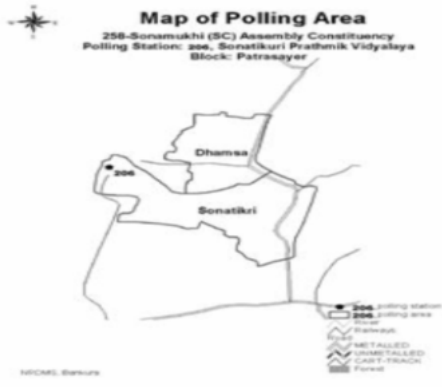

Nazri Naksha