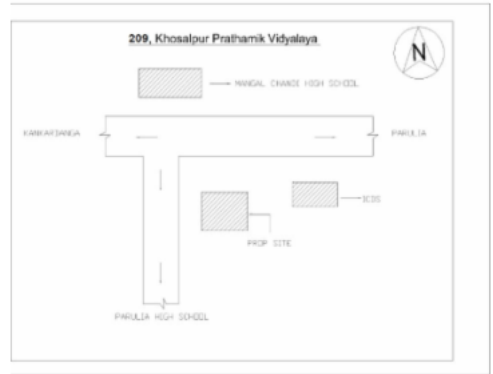

নির্বাচক নিবন্ধন আধিকারিকের স্বাক্ষর

Nazri Naksha

Google Map View

Polling Station Building Front View

Polling Station Front View

Cad View

Key MAP View

1 নাম : তোতনকুমার আঁকুড়ে পিতার নাম: ভৈরব আঁকুড়ে বাড়ির নং : n0083 বয়স : 36 লিঙ্গ : পুরুষ	YYS0875336 ফটো উপলব্ধ	2 নাম : লক্ষ্মীরানী আঁকুড়ে স্বামীর নাম: ভৈরব আঁকুড়ে বাড়ির নং : n0083 বয়স : 58 লিঙ্গ : মহিলা	WB/37/256/465697 ফটো উপলব্ধ	3 নাম : ভৈরব আঁকুড়ে পিতার নাম: গনেশ আঁকুড়ে বাড়ির নং : n0083 বয়স : 68 লিঙ্গ : পুরুষ	WB/37/256/465538 ফটো উপলব্ধ
4 নাম : অক্ষয় আঁকুড়ে পিতার নাম: বংশী আঁকুড়ে বাড়ির নং : n0082 বয়স : 36 লিঙ্গ : পুরুষ	YYS0875302 ফটো উপলব্ধ	5 নাম : লক্ষ্মী আঁকুড়ে স্বামীর নাম: স্বপন আঁকুড়ে বাড়ির নং : n0107 বয়স : 40 লিঙ্গ : মহিলা	JFB2298990 ফটো উপলব্ধ	6 নাম : স্বপন আঁকুড়ে পিতার নাম: কমল আঁকুড়ে বাড়ির নং : n0107 বয়স : 46 লিঙ্গ : পুরুষ	JFB2013183 ফটো উপলব্ধ
7 নাম : কল্যাণী আঁকুড়ে স্বামীর নাম: কমল আঁকুড়ে বাড়ির নং : n0107 বয়স : 73 লিঙ্গ : মহিলা	WB/37/256/465680 ফটো উপলব্ধ	8 নাম : বংশী আঁকুড়ে পিতার নাম: গনেশ আঁকুড়ে বাড়ির নং : n0082 বয়স : 71 লিঙ্গ : পুরুষ	YYS1973403 ফটো উপলব্ধ	9 নাম : কম্পনা আঁকুড়ে স্বামীর নাম: বংশী আঁকুড়ে বাড়ির নং : n0082 বয়স : 63 লিঙ্গ : মহিলা	YYS1973429 ফটো উপলব্ধ
10 নাম : রীনা আঁকুড়ে স্বামীর নাম: অক্ষয় আঁকুড়ে বাড়ির নং : n0082 বয়স : 32 লিঙ্গ : মহিলা	YYS1816719 ফটো উপলব্ধ	11 নাম : সারদা আঁকুড়ে স্বামীর নাম: তোতন আঁকুড়ে বাড়ির নং : n0083 বয়স : 28 লিঙ্গ : মহিলা	YYS1816743 ফটো উপলব্ধ	12 নাম : যমুনা কোঙার স্বামীর নাম: বংশী কোঙার বাড়ির নং : n0103 বয়স : 71 লিঙ্গ : মহিলা	WB/37/256/465105 ফটো উপলব্ধ
13 নাম : বংশী কোঙার পিতার নাম: বনবিহারী কোঙার বাড়ির নং : n0103 বয়স : 76 লিঙ্গ : পুরুষ	WB/37/256/465096 ফটো উপলব্ধ	14 নাম : যীশু কোঙার পিতার নাম: বংশীবদন কোঙার বাড়ির নং : n0103 বয়স : 42 লিঙ্গ : পুরুষ	JFB2297901 ফটো উপলব্ধ	15 নাম : সঞ্চিত্তা কোঙার(ঘোষ) স্বামীর নাম: যীশু কোঙার বাড়ির নং : n0103 বয়স : 44 লিঙ্গ : মহিলা	JFB2577690 ফটো উপলব্ধ
16 নাম : সুধাংশু ঘোষ পিতার নাম: কমলাকান্ত ঘোষ বাড়ির নং : n0035 বয়স : 79 লিঙ্গ : পুরুষ	WB/37/256/465402 ফটো উপলব্ধ	17 নাম : চৈতালী ঘোষ স্বামীর নাম: অশোক ঘোষ বাড়ির নং : n0034 বয়স : 52 লিঙ্গ : মহিলা	YYS1250307 ফটো উপলব্ধ	18 নাম : সুবীর ঘোষ পিতার নাম: বলরাম ঘোষ বাড়ির নং : n0034 বয়স : 32 লিঙ্গ : পুরুষ	YYS1460476 ফটো উপলব্ধ
19 নাম : নমিতা ঘোষ স্বামীর নাম: বলরাম ঘোষ বাড়ির নং : n0034 বয়স : 53 লিঙ্গ : মহিলা	WB/37/256/465478 ফটো উপলব্ধ	20 নাম : বলরাম ঘোষ পিতার নাম: কমলাকান্ত ঘোষ বাড়ির নং : n0034 বয়স : 60 লিঙ্গ : পুরুষ	WB/37/256/465097 ফটো উপলব্ধ	21 নাম : অরুণ কুমার ঘোষ পিতার নাম: তারাপদ ঘোষ বাড়ির নং : n0034 বয়স : 43 লিঙ্গ : পুরুষ	JFB2013332 ফটো উপলব্ধ
22 নাম : অশোক কুমার ঘোষ পিতার নাম: তারাপদ ঘোষ বাড়ির নং : n0034 বয়স : 44 লিঙ্গ : পুরুষ	JFB1478544 ফটো উপলব্ধ	23 নাম : মালতী ঘোষ স্বামীর নাম: তারাপদ ঘোষ বাড়ির নং : n0034 বয়স : 66 লিঙ্গ : মহিলা	WB/37/256/465477 ফটো উপলব্ধ	24 নাম : তারাপদ ঘোষ পিতার নাম: কমলাকান্ত ঘোষ বাড়ির নং : n0034 বয়স : 71 লিঙ্গ : পুরুষ	WB/37/256/465083 ফটো উপলব্ধ
25 নাম : সরস্বতী ঘোষ স্বামীর নাম: তুষারকান্তি ঘোষ বাড়ির নং : n0033 বয়স : 56 লিঙ্গ : মহিলা	WB/37/256/465539 ফটো উপলব্ধ	26 নাম : তুষারকান্তি ঘোষ পিতার নাম: তুলসীচরন ঘোষ বাড়ির নং : n0033 বয়স : 61 লিঙ্গ : পুরুষ	WB/37/256/465598 ফটো উপলব্ধ	27 নাম : পার্থ ঘোষ পিতার নাম: সনজিত ঘোষ বাড়ির নং : n0010 বয়স : 40 লিঙ্গ : পুরুষ	JFB2537561 ফটো উপলব্ধ
28 নাম : অপূর্ব ঘোষ পিতার নাম: ক্ষেত্র মোহন ঘোষ বাড়ির নং : n0010 বয়স : 43 লিঙ্গ : পুরুষ	JFB1477736 ফটো উপলব্ধ	29 নাম : কাজল ঘোষ স্বামীর নাম: সনজিত ঘোষ বাড়ির নং : n0010 বয়স : 55 লিঙ্গ : মহিলা	WB/37/256/465609 ফটো উপলব্ধ	30 নাম : দেবানীষ ঘোষ পিতার নাম: রবীন্দ্রনাথ ঘোষ বাড়ির নং : n0105 বয়স : 49 লিঙ্গ : পুরুষ	JFB1396910 ফটো উপলব্ধ