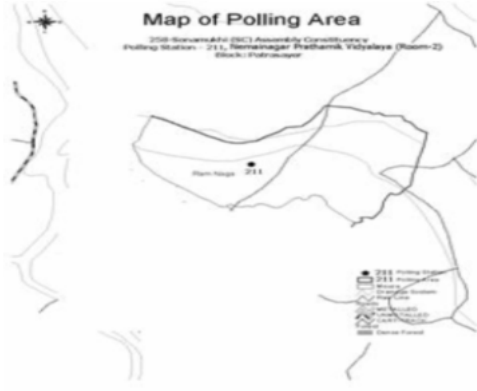

Nazri Naksha