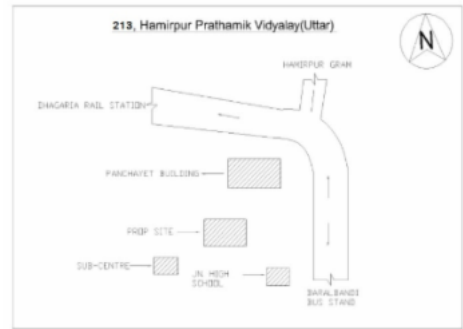

নির্বাচক নিবন্ধন আধিকারিকের স্বাক্ষর

Nazri Naksha

Google Map View

Polling Station Building Front View

Polling Station Front View

Cad View

Key MAP View

1 নাম : উজ্জ্বলা গাঙ্গুলী স্বামীর নাম: সুশান্ত গাঙ্গুলী বাড়ির নং : n0026 বয়স : 41 লিঙ্গ : মহিলা	JFB2077378 ফটো উপলব্ধ	2 নাম : সুশান্ত গাঙ্গুলী পিতার নাম: শশাঙ্ক গাঙ্গুলী বাড়ির নং : n0026 বয়স : 55 লিঙ্গ : পুরুষ	WB/37/256/474068 ফটো উপলব্ধ	3 নাম : পারুল গঙ্গোপাধ্যায় স্বামীর নাম: সন্তোষ গঙ্গোপাধ্যায় বাড়ির নং : n0026 বয়স : 53 লিঙ্গ : মহিলা	YYS2374726 ফটো উপলব্ধ
4 নাম : সুপর্ণা চক্রবর্তী গঙ্গোপাধ্যায় স্বামীর নাম: অনিবার্ণ গঙ্গোপাধ্যায় বাড়ির নং : এন0026 বয়স : 24 লিঙ্গ : মহিলা	YYS2233369 ফটো উপলব্ধ	5 নাম : অনিবার্ণ গঙ্গোপাধ্যায় পিতার নাম: সন্তোষ গঙ্গোপাধ্যায় বাড়ির নং : n0026 বয়স : 35 লিঙ্গ : পুরুষ	YYS1228915 ফটো উপলব্ধ	6 নাম : সন্তোষ গঙ্গোপাধ্যায় পিতার নাম: শশাঙ্ক গাঙ্গুলী বাড়ির নং : n0026 বয়স : 61 লিঙ্গ : পুরুষ	YYS2293777 ফটো উপলব্ধ
7 নাম : প্রবীর গাঙ্গুলী পিতার নাম: সুশান্ত গাঙ্গুলী বাড়ির নং : এন0026 বয়স : 22 লিঙ্গ : পুরুষ	YYS2189264 ফটো উপলব্ধ	8 নাম : সাবিত্রী কুন্ডু স্বামীর নাম: শংকরচন্দ্র কুন্ডু বাড়ির নং : n0168 বয়স : 63 লিঙ্গ : মহিলা	JFB2577930 ফটো উপলব্ধ	9 নাম : মনোজ কুমার কুন্ডু পিতার নাম: শংকর চন্দ্র কুন্ডু বাড়ির নং : n0167 বয়স : 48 লিঙ্গ : পুরুষ	YYS0891515 ফটো উপলব্ধ
10 নাম : শান্তি কুন্ডু পিতার নাম: শঙ্কর চন্দ্র কুন্ডু বাড়ির নং : n0167 বয়স : 45 লিঙ্গ : পুরুষ	YYS1228691 ফটো উপলব্ধ	11 নাম : অসীমা কুন্ডু স্বামীর নাম: শান্তি কুন্ডু বাড়ির নং : n0167 বয়স : 39 লিঙ্গ : মহিলা	YYS1228683 ফটো উপলব্ধ	12 নাম : দিগন্তি কুণ্ডু স্বামীর নাম: মনোজ কুমার কুণ্ডু বাড়ির নং : n0167 বয়স : 37 লিঙ্গ : মহিলা	YYS1105428 ফটো উপলব্ধ
13 নাম : সন্ধ্যা গড়াই স্বামীর নাম: গদাধর গড়াই বাড়ির নং : n0052 বয়স : 82 লিঙ্গ : মহিলা	JFB0846584 ফটো উপলব্ধ	14 নাম : উত্তম গড়াই পিতার নাম: গদাধর গড়াই বাড়ির নং : n0052 বয়স : 51 লিঙ্গ : পুরুষ	WB/37/256/474471 ফটো উপলব্ধ	15 নাম : ফমা গুরাই স্বামীর নাম: উত্তম গুরাই বাড়ির নং : n0052 বয়স : 47 লিঙ্গ : মহিলা	JFB1399724 ফটো উপলব্ধ
16 নাম : মহামায়া গড়াই স্বামীর নাম: হারাধন গড়াই বাড়ির নং : n0053 বয়স : 62 লিঙ্গ : মহিলা	WB/37/256/474480 ফটো উপলব্ধ	17 নাম : পদ্মরাণী গাঙ্গুলী স্বামীর নাম: গুরুপদ গাঙ্গুলী বাড়ির নং : n0029 বয়স : 58 লিঙ্গ : মহিলা	WB/37/256/474025 ফটো উপলব্ধ	18 নাম : গুরুপদ গাঙ্গুলী পিতার নাম: ক্ষুদিরাম গাঙ্গুলী বাড়ির নং : n0029 বয়স : 65 লিঙ্গ : পুরুষ	YYS2312916 ফটো উপলব্ধ
19 নাম : চম্পা গাঙ্গুলী স্বামীর নাম: পার্শ্বসারথী গাঙ্গুলী বাড়ির নং : n0028 বয়স : 41 লিঙ্গ : মহিলা	JFB2302388 ফটো উপলব্ধ	20 নাম : পার্শ্বসারথী গাঙ্গুলী পিতার নাম: কার্তিক গাঙ্গুলী বাড়ির নং : n0028 বয়স : 42 লিঙ্গ : পুরুষ	JFB2016376 ফটো উপলব্ধ	21 নাম : বাণী গাঙ্গুলী স্বামীর নাম: সুশীল গাঙ্গুলী বাড়ির নং : n0027 বয়স : 55 লিঙ্গ : মহিলা	YYS2072627 ফটো উপলব্ধ
22 নাম : সুশীল গাঙ্গুলী পিতার নাম: গোপাল গাঙ্গুলী বাড়ির নং : n0027 বয়স : 66 লিঙ্গ : পুরুষ	YYS2072635 ফটো উপলব্ধ	23 নাম : প্রদীপ গাঙ্গুলি পিতার নাম: পার্শ্বসারথী গাঙ্গুলি বাড়ির নং : এন0028 বয়স : 21 লিঙ্গ : পুরুষ	YYS2272656 ফটো উপলব্ধ	24 নাম : সুদীপ গাঙ্গুলি পিতার নাম: পার্শ্ব সারথী গাঙ্গুলি বাড়ির নং : এন0028 বয়স : 20 লিঙ্গ : পুরুষ	YYS2328177 ফটো উপলব্ধ
25 নাম : স্নেহাশীষ ঘোষ পিতার নাম: তারাধন ঘোষ বাড়ির নং : এন0031 বয়স : 23 লিঙ্গ : পুরুষ	YYS2168359 ফটো উপলব্ধ	26 নাম : রাহুল ঘোষ পিতার নাম: শ্রীধর ঘোষ বাড়ির নং : এন0076 বয়স : 23 লিঙ্গ : পুরুষ	YYS2168474 ফটো উপলব্ধ	27 নাম : মিঠুন ঘোষ পিতার নাম: মধুসূদন ঘোষ বাড়ির নং : এন0088 বয়স : 26 লিঙ্গ : পুরুষ	YYS2168409 ফটো উপলব্ধ
28 নাম : দেব্যানী ঘোষ স্বামীর নাম: প্রসেনজিত ঘোষ বাড়ির নং : এন0031 বয়স : 24 লিঙ্গ : মহিলা	ZZE2000040 ফটো উপলব্ধ	29 নাম : দুর্গা ঘোষ পিতার নাম: তুলিন্দ্র ঘোষ বাড়ির নং : n0092 বয়স : 65 লিঙ্গ : মহিলা	YYS1974369 ফটো উপলব্ধ	30 নাম : অর্পিতা ঘোষ পিতার নাম: শান্তি ভূষণ ঘোষ বাড়ির নং : n0092 বয়স : 24 লিঙ্গ : মহিলা	YYS2047256 ফটো উপলব্ধ