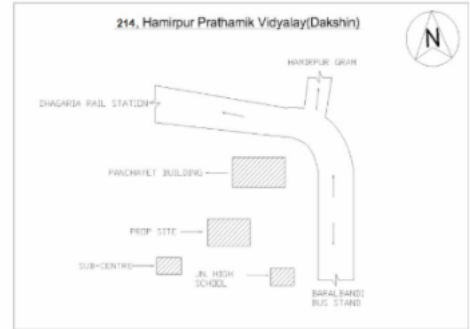

নির্বাচক নিবন্ধন আধিকারিকের স্বাক্ষর

Nazri Naksha

Google Map View

Polling Station Building Front View

Polling Station Front View

Cad View

Key MAP View

1	WB/37/256/480414	নাম : হারাদন কারক পিতার নাম: রামময় কারক বাড়ির নং : n0041 বয়স : 73 লিঙ্গ : পুরুষ	ফটো উপলব্ধ	2	YYS1461995	নাম : মিলন কারক পিতার নাম: হারাদন কারক বাড়ির নং : n0041 বয়স : 33 লিঙ্গ : পুরুষ	ফটো উপলব্ধ	3	YYS1462084	নাম : রুপালী কারক স্বামীর নাম: তাপস কারক বাড়ির নং : n0041 বয়স : 37 লিঙ্গ : মহিলা	ফটো উপলব্ধ
4	YYS1722065	নাম : তাপস কারক পিতার নাম: হারাদন কারক বাড়ির নং : n0041 বয়স : 33 লিঙ্গ : পুরুষ	ফটো উপলব্ধ	5	YYS1800143	নাম : পুতুল কারক স্বামীর নাম: মিলন কারক বাড়ির নং : n0041 বয়স : 31 লিঙ্গ : মহিলা	ফটো উপলব্ধ	6	WB/37/256/480510	নাম : নন্দরানী কারক স্বামীর নাম: হারাদন কারক বাড়ির নং : n0041 বয়স : 63 লিঙ্গ : মহিলা	ফটো উপলব্ধ
7	YYS2047686	নাম : উজ্জল খাঁ পিতার নাম: প্রশান্ত খাঁ বাড়ির নং : n0002 বয়স : 24 লিঙ্গ : পুরুষ	ফটো উপলব্ধ	8	WB/37/256/480084	নাম : অনিলা খাঁ স্বামীর নাম: উমাপদ খাঁ বাড়ির নং : n0001 বয়স : 84 লিঙ্গ : মহিলা	ফটো উপলব্ধ	9	JFB1477827	নাম : অচিন্ত খাঁ পিতার নাম: উমাপদ খাঁ বাড়ির নং : n0001 বয়স : 43 লিঙ্গ : পুরুষ	ফটো উপলব্ধ
10	WB/37/256/480126	নাম : বলরাম ঘোষ পিতার নাম: শক্তিপদ ঘোষ বাড়ির নং : n0001 বয়স : 51 লিঙ্গ : পুরুষ	ফটো উপলব্ধ	11	YYS2315984	নাম : সুমন ঘোষ পিতার নাম: বলরাম ঘোষ বাড়ির নং : এন0001 বয়স : 20 লিঙ্গ : পুরুষ	ফটো উপলব্ধ	12	WB/37/256/480085	নাম : যমুনা খাঁ স্বামীর নাম: জ্ঞানদা খাঁ বাড়ির নং : n0002 বয়স : 53 লিঙ্গ : মহিলা	ফটো উপলব্ধ
13	WB/37/256/480321	নাম : প্রশান্ত খাঁ পিতার নাম: জ্ঞানদা খাঁ বাড়ির নং : n0002 বয়স : 51 লিঙ্গ : পুরুষ	ফটো উপলব্ধ	14	JFB2303022	নাম : পদ্মা খাঁ স্বামীর নাম: প্রশান্ত খাঁ বাড়ির নং : n0002 বয়স : 46 লিঙ্গ : মহিলা	ফটো উপলব্ধ	15	JFB2303030	নাম : স্বপন ঘোষ পিতার নাম: কর্তিক ঘোষ বাড়ির নং : n0002 বয়স : 49 লিঙ্গ : পুরুষ	ফটো উপলব্ধ
16	WB/37/256/480016	নাম : সুশান্ত খাঁ পিতার নাম: নঙ্গর খাঁ বাড়ির নং : n0003 বয়স : 52 লিঙ্গ : পুরুষ	ফটো উপলব্ধ	17	JFB2303014	নাম : জয়ন্ত খাঁ পিতার নাম: নঙ্গর খাঁ বাড়ির নং : n0003 বয়স : 46 লিঙ্গ : পুরুষ	ফটো উপলব্ধ	18	JFB2392322	নাম : অসীমা খাঁ স্বামীর নাম: জয়ন্ত খাঁ বাড়ির নং : n0003 বয়স : 38 লিঙ্গ : মহিলা	ফটো উপলব্ধ
19	YYS2347961	নাম : সুস্মিতা খাঁ পিতার নাম: জয়ন্ত খাঁ বাড়ির নং : এন0003 বয়স : 20 লিঙ্গ : মহিলা	ফটো উপলব্ধ	20	WB/37/256/480232	নাম : পিরেন্দ্র গরাই পিতার নাম: জিতেন্দ্র গরাই বাড়ির নং : n0004 বয়স : 61 লিঙ্গ : পুরুষ	ফটো উপলব্ধ	21	WB/37/256/480304	নাম : শিবানী গরাই স্বামীর নাম: পিরেন্দ্র গরাই বাড়ির নং : n0004 বয়স : 52 লিঙ্গ : মহিলা	ফটো উপলব্ধ
22	JFB2018588	নাম : মঙ্গলা গরাই স্বামীর নাম: তরুণ গরাই বাড়ির নং : n0006 বয়স : 44 লিঙ্গ : মহিলা	ফটো উপলব্ধ	23	WB/37/256/480636	নাম : বরুণ গরাই পিতার নাম: রবীন্দ্র গরাই বাড়ির নং : n0006 বয়স : 49 লিঙ্গ : পুরুষ	ফটো উপলব্ধ	24	JFB2018596	নাম : অন্নপূর্ণা গরাই স্বামীর নাম: বরুণ গরাই বাড়ির নং : n0006 বয়স : 46 লিঙ্গ : মহিলা	ফটো উপলব্ধ
25	WB/37/256/480392	নাম : সবিতা গরাই স্বামীর নাম: বাসুদেব গরাই বাড়ির নং : n0007 বয়স : 55 লিঙ্গ : মহিলা	ফটো উপলব্ধ	26	YYS1640788	নাম : শোভন গরাই পিতার নাম: বাসুদেব গরাই বাড়ির নং : n0007 বয়স : 34 লিঙ্গ : পুরুষ	ফটো উপলব্ধ	27	YYS1640796	নাম : বুদ্ধদেব গড়াই পিতার নাম: বাসুদেব গড়াই বাড়ির নং : n0007 বয়স : 36 লিঙ্গ : পুরুষ	ফটো উপলব্ধ
28	WB/37/256/480347	নাম : পরেশ গরাই পিতার নাম: পশুপতি গরাই বাড়ির নং : n0008 বয়স : 65 লিঙ্গ : পুরুষ	ফটো উপলব্ধ	29	WB/37/256/480591	নাম : ভারতী গরাই স্বামীর নাম: শঙ্কর গরাই বাড়ির নং : n0009 বয়স : 58 লিঙ্গ : মহিলা	ফটো উপলব্ধ	30	YYS0896217	নাম : টুম্পা গরাই স্বামীর নাম: সমীর গরাই বাড়ির নং : n0009 বয়স : 37 লিঙ্গ : মহিলা	ফটো উপলব্ধ