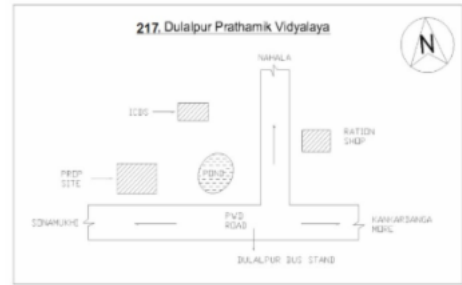

নির্বাচক নিবন্ধন আধিকারিকের স্বাক্ষর

Nazri Naksha

Google Map View

Polling Station Building Front View

Polling Station Front View

Cad View

Key MAP View

1 নাম : মিলি খাতুন স্বামীর নাম: ইয়ারফ সেখ বাড়ির নং : n0091 বয়স : 33 লিঙ্গ : মহিলা	YYS1642024 ফটো উপলব্ধ	2 নাম : মণিববি খাতুন স্বামীর নাম: আসরফ সেখ বাড়ির নং : n0091 বয়স : 41 লিঙ্গ : মহিলা	YYS0913095 ফটো উপলব্ধ	3 নাম : সেখ আসরফ আলি পিতার নাম: সেখ আবুল বাড়ির নং : n0091 বয়স : 41 লিঙ্গ : পুরুষ	YYS0913087 ফটো উপলব্ধ
4 নাম : সেখ ইয়ারফ পিতার নাম: রাহাবুল সেখ বাড়ির নং : n0091 বয়স : 37 লিঙ্গ : মহিলা	YYS0913079 ফটো উপলব্ধ	5 নাম : জহিরউদ্দিন সেখ পিতার নাম: সোমসের সেখ বাড়ির নং : n0067 বয়স : 30 লিঙ্গ : পুরুষ	YYS1641968 ফটো উপলব্ধ	6 নাম : মোহরউদ্দিন সেখ পিতার নাম: সোমসের সেখ বাড়ির নং : n0067 বয়স : 32 লিঙ্গ : পুরুষ	YYS1463140 ফটো উপলব্ধ
7 নাম : সোমসের সেখ পিতার নাম: গেনু সেখ বাড়ির নং : n0067 বয়স : 56 লিঙ্গ : পুরুষ	WB/37/256/483772 ফটো উপলব্ধ	8 নাম : মিলন সেখ পিতার নাম: হানিফ সেখ বাড়ির নং : n0067 বয়স : 35 লিঙ্গ : পুরুষ	YYS1230234 ফটো উপলব্ধ	9 নাম : হানিফ সেখ পিতার নাম: গেনু সেখ বাড়ির নং : n0067 বয়স : 62 লিঙ্গ : পুরুষ	WB/37/256/483171 ফটো উপলব্ধ
10 নাম : অশুরা বেওয়া স্বামীর নাম: গেনু বাড়ির নং : n0067 বয়স : 98 লিঙ্গ : মহিলা	WB/37/256/483756 ফটো উপলব্ধ	11 নাম : সায়েরা বিবি সেখ স্বামীর নাম: হানিফ সেখ বাড়ির নং : n0088 বয়স : 50 লিঙ্গ : মহিলা	WB/37/256/483639 ফটো উপলব্ধ	12 নাম : সেখ শাহাবুল পিতার নাম: সেখ আমজাদ বাড়ির নং : n0035 বয়স : 82 লিঙ্গ : পুরুষ	WB/37/256/483300 ফটো উপলব্ধ
13 নাম : সেখ রিজাউল পিতার নাম: সেখ বনেদ আলি বাড়ির নং : n0078 বয়স : 32 লিঙ্গ : পুরুষ	YYS1463066 ফটো উপলব্ধ	14 নাম : আনসুরা বিবি স্বামীর নাম: নুরমহম্মদ সেখ বাড়ির নং : n0073 বয়স : 79 লিঙ্গ : মহিলা	WB/37/256/483609 ফটো উপলব্ধ	15 নাম : বেগম খাতুন সেখ পিতার নাম: সাহাবুল সেখ বাড়ির নং : n0035 বয়স : 43 লিঙ্গ : মহিলা	JFB2305514 ফটো উপলব্ধ
16 নাম : সেখ আনহারা বেগম স্বামীর নাম: শাহাবুল সেখ বাড়ির নং : n0035 বয়স : 60 লিঙ্গ : মহিলা	WB/37/256/483615 ফটো উপলব্ধ	17 নাম : আব্দুল হানিফ সেখ পিতার নাম: আফাযুদ্দিন সেখ বাড়ির নং : n0126 বয়স : 45 লিঙ্গ : পুরুষ	YYS1658533 ফটো উপলব্ধ	18 নাম : অনিষা বেগম স্বামীর নাম: আব্দুল হানিফ সেখ বাড়ির নং : n0125 বয়স : 33 লিঙ্গ : মহিলা	YYS1658525 ফটো উপলব্ধ
19 নাম : সেখ আসরফ আলি পিতার নাম: সেখ গোলাম মহম্মদ বাড়ির নং : n0119 বয়স : 36 লিঙ্গ : পুরুষ	YYS0913020 ফটো উপলব্ধ	20 নাম : সেখ মনির আলম পিতার নাম: সেখ মোসের আলি বাড়ির নং : n0110 বয়স : 57 লিঙ্গ : পুরুষ	YYS1584770 ফটো উপলব্ধ	21 নাম : মনিহারা বিবি স্বামীর নাম: সেখ মনির আলম বাড়ির নং : n0109 বয়স : 53 লিঙ্গ : মহিলা	WB/38/263/138288 ফটো উপলব্ধ
22 নাম : মণিরুল সেখ পিতার নাম: বনেদ আলি সেখ বাড়ির নং : n0107 বয়স : 38 লিঙ্গ : পুরুষ	YYS0908483 ফটো উপলব্ধ	23 নাম : আসিয়া বিবি স্বামীর নাম: সেখ সেয়দ আলি বাড়ির নং : n0105 বয়স : 62 লিঙ্গ : মহিলা	WB/37/256/483635 ফটো উপলব্ধ	24 নাম : সেখ জুবের আহম্মদ পিতার নাম: সেখ মনির আলম বাড়ির নং : n0104 বয়স : 32 লিঙ্গ : পুরুষ	YYS1562057 ফটো উপলব্ধ
25 নাম : সেখ অসাদুল পিতার নাম: সেখ সাহাদত বাড়ির নং : n0067 বয়স : 27 লিঙ্গ : পুরুষ	YYS1817451 ফটো উপলব্ধ	26 নাম : গোলেহার বিবি সেখ স্বামীর নাম: সেখ বনেদ আলি বাড়ির নং : n0078 বয়স : 55 লিঙ্গ : মহিলা	YYS1975234 ফটো উপলব্ধ	27 নাম : সেখ বনেদ আলি পিতার নাম: ইসলাম সেখ বাড়ির নং : n0078 বয়স : 70 লিঙ্গ : পুরুষ	YYS1975200 ফটো উপলব্ধ
28 নাম : সেখ সাহাদত পিতার নাম: সেখ সুলতান বাড়ির নং : n0067 বয়স : 76 লিঙ্গ : পুরুষ	YYS1975911 ফটো উপলব্ধ	29 নাম : রুনা লায়লা বিবি স্বামীর নাম: সেখ মোস্তাফা বাড়ির নং : এন0091 বয়স : 26 লিঙ্গ : মহিলা	YYS1886712 ফটো উপলব্ধ	30 নাম : মুক্তা খাতুন পিতার নাম: হানিফ সেখ বাড়ির নং : n0067 বয়স : 24 লিঙ্গ : মহিলা	YYS2052736 ফটো উপলব্ধ