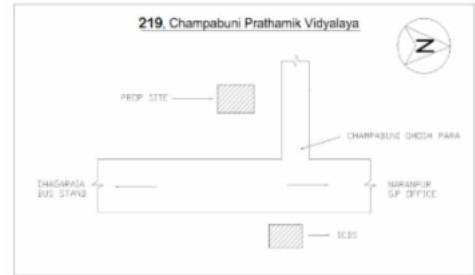

নির্বাচক নিবন্ধন আধিকারিকের স্বাক্ষর

Nazri Naksha

Google Map View

Polling Station Building Front View

Polling Station Front View

Cad View

Key MAP View

1 নাম : সুশান্ত ঘোষ পিতার নাম: জ্ঞানদা ঘোষ বাড়ির নং : n0001 বয়স : 55 লিঙ্গ : পুরুষ ফটো উপলব্ধ	WB/37/256/489149	2 নাম : চিত্তা ঘোষ স্বামীর নাম: সুশান্ত ঘোষ বাড়ির নং : n0001 বয়স : 47 লিঙ্গ : মহিলা ফটো উপলব্ধ	JFB2491595	3 নাম : হেমন্ত ঘোষ পিতার নাম: জ্ঞানদা ঘোষ বাড়ির নং : n0001 বয়স : 53 লিঙ্গ : পুরুষ ফটো উপলব্ধ	WB/37/256/489099
4 নাম : আদুরী ঘোষ স্বামীর নাম: হেমন্ত ঘোষ বাড়ির নং : n0001 বয়স : 39 লিঙ্গ : মহিলা ফটো উপলব্ধ	JFB2393395	5 নাম : বেলারানী ঘোষ স্বামীর নাম: সুধীর ঘোষ বাড়ির নং : n0003 বয়স : 69 লিঙ্গ : মহিলা ফটো উপলব্ধ	WB/37/256/489030	6 নাম : প্রশান্ত ঘোষ পিতার নাম: সুধীর ঘোষ বাড়ির নং : n0003 বয়স : 55 লিঙ্গ : পুরুষ ফটো উপলব্ধ	WB/37/256/489156
7 নাম : নমিতা ঘোষ স্বামীর নাম: প্রশান্ত ঘোষ বাড়ির নং : n0003 বয়স : 47 লিঙ্গ : মহিলা ফটো উপলব্ধ	JFB1152529	8 নাম : গোলাপী ঘোষ স্বামীর নাম: কালীস্বাধন ঘোষ বাড়ির নং : n0015 বয়স : 52 লিঙ্গ : মহিলা ফটো উপলব্ধ	WB/37/256/489367	9 নাম : সন্তোষ ঘোষ পিতার নাম: বাদল ঘোষ বাড়ির নং : n0015 বয়স : 51 লিঙ্গ : পুরুষ ফটো উপলব্ধ	WB/37/256/489173
10 নাম : বর্নালী ঘোষ স্বামীর নাম: সন্তোষ ঘোষ বাড়ির নং : n0015 বয়স : 43 লিঙ্গ : মহিলা ফটো উপলব্ধ	JFB2306975	11 নাম : গঙ্গাধর ঘোষ পিতার নাম: চণ্ডী ঘোষ বাড়ির নং : n0016 বয়স : 65 লিঙ্গ : পুরুষ ফটো উপলব্ধ	WB/37/256/489320	12 নাম : বিমল ঘোষ পিতার নাম: চণ্ডী ঘোষ বাড়ির নং : n0016 বয়স : 61 লিঙ্গ : পুরুষ ফটো উপলব্ধ	WB/37/256/489295
13 নাম : জয়ন্তী ঘোষ স্বামীর নাম: বিমল ঘোষ বাড়ির নং : n0016 বয়স : 53 লিঙ্গ : মহিলা ফটো উপলব্ধ	WB/37/256/489047	14 নাম : কালীস্বাধন ঘোষ পিতার নাম: বাদল ঘোষ বাড়ির নং : n0015 বয়স : 54 লিঙ্গ : পুরুষ ফটো উপলব্ধ	WB/37/256/489148	15 নাম : হীরারানী ঘোষ স্বামীর নাম: বিজয় ঘোষ বাড়ির নং : n0014 বয়স : 53 লিঙ্গ : মহিলা ফটো উপলব্ধ	WB/37/256/489257
16 নাম : বিজয় ঘোষ পিতার নাম: গোপাল ঘোষ বাড়ির নং : n0014 বয়স : 59 লিঙ্গ : পুরুষ ফটো উপলব্ধ	WB/37/256/489098	17 নাম : কার্তিক ঘোষ পিতার নাম: অজয় ঘোষ বাড়ির নং : n0014 বয়স : 32 লিঙ্গ : পুরুষ ফটো উপলব্ধ	YYS1562990	18 নাম : শিবানী ঘোষ স্বামীর নাম: অজয় ঘোষ বাড়ির নং : n0014 বয়স : 61 লিঙ্গ : মহিলা ফটো উপলব্ধ	WB/37/256/489256
19 নাম : অজয় ঘোষ পিতার নাম: গোপাল ঘোষ বাড়ির নং : n0014 বয়স : 65 লিঙ্গ : পুরুষ ফটো উপলব্ধ	WB/37/256/489123	20 নাম : অর্চনা ঘোষ স্বামীর নাম: রাজকুমার ঘোষ বাড়ির নং : n0013 বয়স : 46 লিঙ্গ : মহিলা ফটো উপলব্ধ	JFB1152479	21 নাম : রাজকুমার ঘোষ পিতার নাম: পরেশ ঘোষ বাড়ির নং : n0013 বয়স : 49 লিঙ্গ : পুরুষ ফটো উপলব্ধ	WB/37/256/489002
22 নাম : প্রতিমা ঘোষ স্বামীর নাম: দিলীপ ঘোষ বাড়ির নং : n0013 বয়স : 52 লিঙ্গ : মহিলা ফটো উপলব্ধ	WB/37/256/489046	23 নাম : দিলীপ ঘোষ পিতার নাম: পরেশ ঘোষ বাড়ির নং : n0013 বয়স : 56 লিঙ্গ : পুরুষ ফটো উপলব্ধ	WB/37/256/489188	24 নাম : তুলসী ঘোষ স্বামীর নাম: অজয় ঘোষ বাড়ির নং : n0013 বয়স : 79 লিঙ্গ : মহিলা ফটো উপলব্ধ	WB/37/256/489024
25 নাম : ঝুমা ঘোষ স্বামীর নাম: মানিক কুমার ঘোষ বাড়ির নং : n0012 বয়স : 38 লিঙ্গ : মহিলা ফটো উপলব্ধ	YYS1288562	26 নাম : মানিক কুমার ঘোষ পিতার নাম: সুধীর ঘোষ বাড়ির নং : n0012 বয়স : 44 লিঙ্গ : পুরুষ ফটো উপলব্ধ	JFB2022705	27 নাম : লক্ষী ঘোষ স্বামীর নাম: সুধীর ঘোষ বাড়ির নং : n0012 বয়স : 65 লিঙ্গ : মহিলা ফটো উপলব্ধ	WB/37/256/489057
28 নাম : চিত্তা ঘোষ স্বামীর নাম: অজিত কুমার ঘোষ বাড়ির নং : n0010 বয়স : 44 লিঙ্গ : মহিলা ফটো উপলব্ধ	JFB2306934	29 নাম : শক্তনাথ ঘোষ পিতার নাম: ক্ষুদিরাম ঘোষ বাড়ির নং : n0010 বয়স : 45 লিঙ্গ : পুরুষ ফটো উপলব্ধ	JFB2022499	30 নাম : অজিত ঘোষ পিতার নাম: ক্ষুদিরাম ঘোষ বাড়ির নং : n0010 বয়স : 52 লিঙ্গ : পুরুষ ফটো উপলব্ধ	WB/37/256/489347