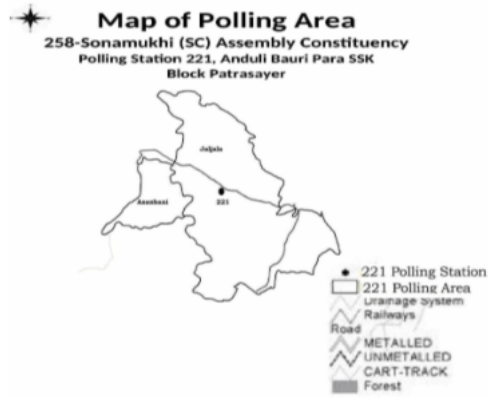

Nazri Naksha