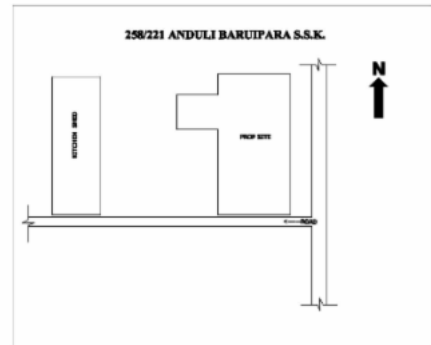

নির্বাচক নিবন্ধন আধিকারিকের স্বাক্ষর

Nazri Naksha

Google Map View

Polling Station Building Front View

Polling Station Front View

Cad View

Key MAP View

1 নাম : শিখা বাউরী স্বামীর নাম: মদন বাউরী বাড়ির নং : n0012 বয়স : 61 লিঙ্গ : মহিলা	YYS1231315 ফটো উপলব্ধ	2 নাম : পম্পা ক্ষেত্রপাল স্বামীর নাম: সন্তোষ ক্ষেত্রপাল বাড়ির নং : n0012 বয়স : 39 লিঙ্গ : মহিলা	JFB2272102 ফটো উপলব্ধ	3 নাম : সুকদেব ক্ষেত্রপাল পিতার নাম: কমল ক্ষেত্রপাল বাড়ির নং : n0012 বয়স : 50 লিঙ্গ : পুরুষ	JFB1391432 ফটো উপলব্ধ
4 নাম : পথিক ক্ষেত্রপাল পিতার নাম: মুরালী ক্ষেত্রপাল বাড়ির নং : n0012 বয়স : 29 লিঙ্গ : পুরুষ	YYS1642941 ফটো উপলব্ধ	5 নাম : বাপন ক্ষেত্রপাল পিতার নাম: মুরালী ক্ষেত্রপাল বাড়ির নং : n0012 বয়স : 31 লিঙ্গ : পুরুষ	YYS1563402 ফটো উপলব্ধ	6 নাম : পুষ্পরাণী ক্ষেত্রপাল স্বামীর নাম: মুরালী ক্ষেত্রপাল বাড়ির নং : n0012 বয়স : 49 লিঙ্গ : মহিলা	JFB1390731 ফটো উপলব্ধ
7 নাম : মুরালী ক্ষেত্রপাল পিতার নাম: কমল ক্ষেত্রপাল বাড়ির নং : n0012 বয়স : 54 লিঙ্গ : পুরুষ	JFB1390624 ফটো উপলব্ধ	8 নাম : বাপন ক্ষেত্রপাল পিতার নাম: সনাতন ক্ষেত্রপাল বাড়ির নং : n0011 বয়স : 30 লিঙ্গ : পুরুষ	YYS1643022 ফটো উপলব্ধ	9 নাম : বিজলাবালা ক্ষেত্রপাল স্বামীর নাম: সনাতন ক্ষেত্রপাল বাড়ির নং : n0011 বয়স : 53 লিঙ্গ : মহিলা	WB/37/256/429276 ফটো উপলব্ধ
10 নাম : সনাতন ক্ষেত্রপাল পিতার নাম: ভক্তি ক্ষেত্রপাল বাড়ির নং : n0011 বয়স : 58 লিঙ্গ : পুরুষ	WB/37/256/429977 ফটো উপলব্ধ	11 নাম : আদুরী ক্ষেত্রপাল পিতার নাম: ভক্তি ক্ষেত্রপাল বাড়ির নং : n0011 বয়স : 67 লিঙ্গ : মহিলা	WB/37/256/429282 ফটো উপলব্ধ	12 নাম : অনিমা ক্ষেত্রপাল স্বামীর নাম: দেব ক্ষেত্রপাল বাড়ির নং : n0010 বয়স : 50 লিঙ্গ : মহিলা	WB/37/256/429597 ফটো উপলব্ধ
13 নাম : দেবু ক্ষেত্রপাল পিতার নাম: পাঁচুগোপাল ক্ষেত্রপাল বাড়ির নং : n0010 বয়স : 59 লিঙ্গ : পুরুষ	JFB2270478 ফটো উপলব্ধ	14 নাম : মরিবালা ক্ষেত্রপাল স্বামীর নাম: পাঁচুগোপাল ক্ষেত্রপাল বাড়ির নং : n0010 বয়স : 79 লিঙ্গ : মহিলা	JFB1391846 ফটো উপলব্ধ	15 নাম : টুম্পা ক্ষেত্রপাল স্বামীর নাম: রাজু ক্ষেত্রপাল বাড়ির নং : n0009 বয়স : 37 লিঙ্গ : মহিলা	YYS0922559 ফটো উপলব্ধ
16 নাম : রাজু ক্ষেত্রপাল পিতার নাম: মেঘলাল ক্ষেত্রপাল বাড়ির নং : n0009 বয়স : 39 লিঙ্গ : পুরুষ	JFB2385771 ফটো উপলব্ধ	17 নাম : মেঘলাল ক্ষেত্রপাল পিতার নাম: অনুকুল ক্ষেত্রপাল বাড়ির নং : n0009 বয়স : 59 লিঙ্গ : পুরুষ	WB/37/256/430030 ফটো উপলব্ধ	18 নাম : সুজয় ক্ষেত্রপাল পিতার নাম: চতুর ক্ষেত্রপাল বাড়ির নং : n0008 বয়স : 33 লিঙ্গ : পুরুষ	YYS1464478 ফটো উপলব্ধ
19 নাম : পদ্মা ক্ষেত্রপাল স্বামীর নাম: উদয় ক্ষেত্রপাল বাড়ির নং : n0008 বয়স : 37 লিঙ্গ : মহিলা	YYS1563519 ফটো উপলব্ধ	20 নাম : উদয় ক্ষেত্রপাল পিতার নাম: চতুর ক্ষেত্রপাল বাড়ির নং : n0008 বয়স : 41 লিঙ্গ : পুরুষ	JFB2270403 ফটো উপলব্ধ	21 নাম : লতিকা ক্ষেত্রপাল স্বামীর নাম: চতুর ক্ষেত্রপাল বাড়ির নং : n0008 বয়স : 59 লিঙ্গ : মহিলা	WB/37/256/429255 ফটো উপলব্ধ
22 নাম : চতুর ক্ষেত্রপাল পিতার নাম: অনুকুল ক্ষেত্রপাল বাড়ির নং : n0008 বয়স : 67 লিঙ্গ : পুরুষ	WB/37/256/429828 ফটো উপলব্ধ	23 নাম : শান্তিবালা ক্ষেত্রপাল স্বামীর নাম: বসন ক্ষেত্রপাল বাড়ির নং : n0007 বয়স : 54 লিঙ্গ : মহিলা	WB/37/256/429465 ফটো উপলব্ধ	24 নাম : শেফালী ক্ষেত্রপাল স্বামীর নাম: সনাতন ক্ষেত্রপাল বাড়ির নং : n0007 বয়স : 40 লিঙ্গ : মহিলা	JFB2385920 ফটো উপলব্ধ
25 নাম : সনাতন ক্ষেত্রপাল পিতার নাম: গাজু ক্ষেত্রপাল বাড়ির নং : n0007 বয়স : 50 লিঙ্গ : পুরুষ	WB/37/256/429242 ফটো উপলব্ধ	26 নাম : দশরথ ক্ষেত্রপাল পিতার নাম: গাজু ক্ষেত্রপাল বাড়ির নং : n0007 বয়স : 52 লিঙ্গ : পুরুষ	WB/37/256/429199 ফটো উপলব্ধ	27 নাম : লক্ষ্মী ক্ষেত্রপাল স্বামীর নাম: ভূপাল ক্ষেত্রপাল বাড়ির নং : n0007 বয়স : 51 লিঙ্গ : মহিলা	WB/37/256/429065 ফটো উপলব্ধ
28 নাম : ভূপাল ক্ষেত্রপাল পিতার নাম: গাজু ক্ষেত্রপাল বাড়ির নং : n0007 বয়স : 55 লিঙ্গ : পুরুষ	WB/37/256/429008 ফটো উপলব্ধ	29 নাম : জীবন ক্ষেত্রপাল পিতার নাম: নেপাল ক্ষেত্রপাল বাড়ির নং : n0007 বয়স : 33 লিঙ্গ : পুরুষ	YYS1642966 ফটো উপলব্ধ	30 নাম : মিনতী ক্ষেত্রপাল স্বামীর নাম: নেপাল ক্ষেত্রপাল বাড়ির নং : n0007 বয়স : 52 লিঙ্গ : মহিলা	JFB2270460 ফটো উপলব্ধ