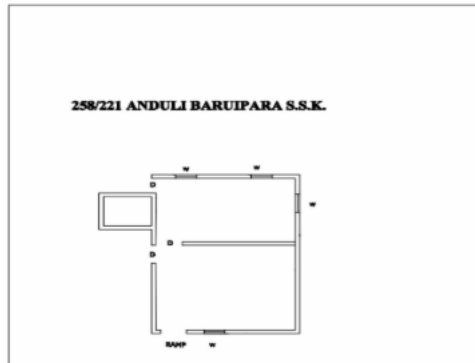

নির্বাচক নিবন্ধন আধিকারিকের স্বাক্ষর

Nazri Naksha

Google Map View

Polling Station Building Front View

Polling Station Front View

Cad View

Key MAP View

1 নাম : শিখা বাউরী স্বামীর নাম: মদন বাউরী বাড়ির নং : n0012 বয়স : 61 লিঙ্গ : মহিলা	YYS1231315 ফটো উপলব্ধ	2 নাম : পম্পা ক্ষেত্রপাল স্বামীর নাম: সন্তোষ ক্ষেত্রপাল বাড়ির নং : n0012 বয়স : 39 লিঙ্গ : মহিলা	JFB2272102 ফটো উপলব্ধ	3 নাম : সুকদেব ক্ষেত্রপাল পিতার নাম: কমল ক্ষেত্রপাল বাড়ির নং : n0012 বয়স : 50 লিঙ্গ : পুরুষ	JFB1391432 ফটো উপলব্ধ
4 নাম : পথিক ক্ষেত্রপাল পিতার নাম: মুরালী ক্ষেত্রপাল বাড়ির নং : n0012 বয়স : 29 লিঙ্গ : পুরুষ	YYS1642941 ফটো উপলব্ধ	5 নাম : বাপন ক্ষেত্রপাল পিতার নাম: মুরালী ক্ষেত্রপাল বাড়ির নং : n0012 বয়স : 31 লিঙ্গ : পুরুষ	YYS1563402 ফটো উপলব্ধ	6 নাম : পুষ্পরাণী ক্ষেত্রপাল স্বামীর নাম: মুরালী ক্ষেত্রপাল বাড়ির নং : n0012 বয়স : 49 লিঙ্গ : মহিলা	JFB1390731 ফটো উপলব্ধ
7 নাম : মুরালী ক্ষেত্রপাল পিতার নাম: কমল ক্ষেত্রপাল বাড়ির নং : n0012 বয়স : 54 লিঙ্গ : পুরুষ	JFB1390624 ফটো উপলব্ধ	8 নাম : বাপন ক্ষেত্রপাল পিতার নাম: সনাতন ক্ষেত্রপাল বাড়ির নং : n0011 বয়স : 30 লিঙ্গ : পুরুষ	YYS1643022 ফটো উপলব্ধ	9 নাম : বিজলাবালা ক্ষেত্রপাল স্বামীর নাম: সনাতন ক্ষেত্রপাল বাড়ির নং : n0011 বয়স : 53 লিঙ্গ : মহিলা	WB/37/256/429276 ফটো উপলব্ধ
10 নাম : সনাতন ক্ষেত্রপাল পিতার নাম: ভক্তি ক্ষেত্রপাল বাড়ির নং : n0011 বয়স : 58 লিঙ্গ : পুরুষ	WB/37/256/429977 ফটো উপলব্ধ	11 নাম : আদুরী ক্ষেত্রপাল পিতার নাম: ভক্তি ক্ষেত্রপাল বাড়ির নং : n0011 বয়স : 67 লিঙ্গ : মহিলা	WB/37/256/429282 ফটো উপলব্ধ	12 নাম : অনিমা ক্ষেত্রপাল স্বামীর নাম: দেব ক্ষেত্রপাল বাড়ির নং : n0010 বয়স : 50 লিঙ্গ : মহিলা	WB/37/256/429597 ফটো উপলব্ধ
13 নাম : দেবু ক্ষেত্রপাল পিতার নাম: পাঁচুগোপাল ক্ষেত্রপাল বাড়ির নং : n0010 বয়স : 59 লিঙ্গ : পুরুষ	JFB2270478 ফটো উপলব্ধ	14 নাম : মরিবালা ক্ষেত্রপাল স্বামীর নাম: পাঁচুগোপাল ক্ষেত্রপাল বাড়ির নং : n0010 বয়স : 79 লিঙ্গ : মহিলা	JFB1391846 ফটো উপলব্ধ	15 নাম : টুম্পা ক্ষেত্রপাল স্বামীর নাম: রাজু ক্ষেত্রপাল বাড়ির নং : n0009 বয়স : 37 লিঙ্গ : মহিলা	YYS0922559 ফটো উপলব্ধ
16 নাম : রাজু ক্ষেত্রপাল পিতার নাম: মেঘলাল ক্ষেত্রপাল বাড়ির নং : n0009 বয়স : 39 লিঙ্গ : পুরুষ	JFB2385771 ফটো উপলব্ধ	17 নাম : মেঘলাল ক্ষেত্রপাল পিতার নাম: অনুকুল ক্ষেত্রপাল বাড়ির নং : n0009 বয়স : 59 লিঙ্গ : পুরুষ	WB/37/256/430030 ফটো উপলব্ধ	18 নাম : সুজয় ক্ষেত্রপাল পিতার নাম: চতুর ক্ষেত্রপাল বাড়ির নং : n0008 বয়স : 33 লিঙ্গ : পুরুষ	YYS1464478 ফটো উপলব্ধ
19 নাম : পদ্মা ক্ষেত্রপাল স্বামীর নাম: উদয় ক্ষেত্রপাল বাড়ির নং : n0008 বয়স : 37 লিঙ্গ : মহিলা	YYS1563519 ফটো উপলব্ধ	20 নাম : উদয় ক্ষেত্রপাল পিতার নাম: চতুর ক্ষেত্রপাল বাড়ির নং : n0008 বয়স : 41 লিঙ্গ : পুরুষ	JFB2270403 ফটো উপলব্ধ	21 নাম : লতিকা ক্ষেত্রপাল স্বামীর নাম: চতুর ক্ষেত্রপাল বাড়ির নং : n0008 বয়স : 59 লিঙ্গ : মহিলা	WB/37/256/429255 ফটো উপলব্ধ
22 নাম : চতুর ক্ষেত্রপাল পিতার নাম: অনুকুল ক্ষেত্রপাল বাড়ির নং : n0008 বয়স : 67 লিঙ্গ : পুরুষ	WB/37/256/429828 ফটো উপলব্ধ	23 নাম : শান্তিবালা ক্ষেত্রপাল স্বামীর নাম: বসন ক্ষেত্রপাল বাড়ির নং : n0007 বয়স : 54 লিঙ্গ : মহিলা	WB/37/256/429465 ফটো উপলব্ধ	24 নাম : শেফালী ক্ষেত্রপাল স্বামীর নাম: সনাতন ক্ষেত্রপাল বাড়ির নং : n0007 বয়স : 40 লিঙ্গ : মহিলা	JFB2385920 ফটো উপলব্ধ
25 নাম : সনাতন ক্ষেত্রপাল পিতার নাম: গাজু ক্ষেত্রপাল বাড়ির নং : n0007 বয়স : 50 লিঙ্গ : পুরুষ	WB/37/256/429242 ফটো উপলব্ধ	26 নাম : দশরথ ক্ষেত্রপাল পিতার নাম: গাজু ক্ষেত্রপাল বাড়ির নং : n0007 বয়স : 52 লিঙ্গ : পুরুষ	WB/37/256/429199 ফটো উপলব্ধ	27 নাম : লক্ষ্মী ক্ষেত্রপাল স্বামীর নাম: ভূপাল ক্ষেত্রপাল বাড়ির নং : n0007 বয়স : 51 লিঙ্গ : মহিলা	WB/37/256/429065 ফটো উপলব্ধ
28 নাম : ভূপাল ক্ষেত্রপাল পিতার নাম: গাজু ক্ষেত্রপাল বাড়ির নং : n0007 বয়স : 55 লিঙ্গ : পুরুষ	WB/37/256/429008 ফটো উপলব্ধ	29 নাম : জীবন ক্ষেত্রপাল পিতার নাম: নেপাল ক্ষেত্রপাল বাড়ির নং : n0007 বয়স : 33 লিঙ্গ : পুরুষ	YYS1642966 ফটো উপলব্ধ	30 নাম : মিনতী ক্ষেত্রপাল স্বামীর নাম: নেপাল ক্ষেত্রপাল বাড়ির নং : n0007 বয়স : 52 লিঙ্গ : মহিলা	JFB2270460 ফটো উপলব্ধ