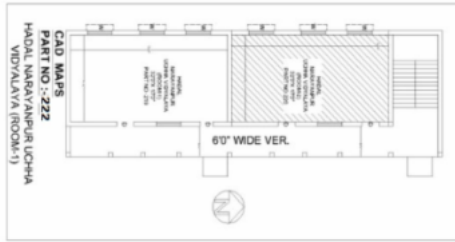

নির্বাচক নিবন্ধন আধিকারিকের স্বাক্ষর

Nazri Naksha

Google Map View

Polling Station Building Front View

Polling Station Front View

Cad View

Key MAP View

1 নাম : সুন্দরী কেওড়া স্বামীর নাম: সন্ন্যাসী কেওড়া বাড়ির নং : n0100 বয়স : 36 লিঙ্গ : মহিলা	YYS1289057 ফটো উপলব্ধ	2 নাম : সন্ন্যাসী কেওড়া পিতার নাম: মানিক কেওড়া বাড়ির নং : n0100 বয়স : 39 লিঙ্গ : পুরুষ	JFB2532844 ফটো উপলব্ধ	3 নাম : ভৈরব কেওড়া পিতার নাম: বৃন্দন কেওড়া বাড়ির নং : n0009 বয়স : 35 লিঙ্গ : পুরুষ	YYS1289032 ফটো উপলব্ধ
4 নাম : প্রতিমা কেওড়া স্বামীর নাম: বৃন্দন কেওড়া বাড়ির নং : n0009 বয়স : 57 লিঙ্গ : মহিলা	WB/37/256/429072 ফটো উপলব্ধ	5 নাম : জগাই কেওড়া পিতার নাম: নন্দ কেওড়া বাড়ির নং : n0008 বয়স : 40 লিঙ্গ : পুরুষ	YYS0929489 ফটো উপলব্ধ	6 নাম : যমুনা কেওড়া স্বামীর নাম: নন্দ কেওড়া বাড়ির নং : n0008 বয়স : 67 লিঙ্গ : মহিলা	WB/37/256/429607 ফটো উপলব্ধ
7 নাম : মিতু কেওড়া স্বামীর নাম: বাবলু কেওড়া বাড়ির নং : n0007 বয়স : 37 লিঙ্গ : মহিলা	YYS1464668 ফটো উপলব্ধ	8 নাম : বাবলু কেওড়া পিতার নাম: মানা কেওড়া বাড়ির নং : n0007 বয়স : 50 লিঙ্গ : পুরুষ	WB/37/256/429514 ফটো উপলব্ধ	9 নাম : সুমন দাস পিতার নাম: শিশির দাস বাড়ির নং : n0006 বয়স : 31 লিঙ্গ : পুরুষ	YYS1579390 ফটো উপলব্ধ
10 নাম : রীনা কেওড়া পিতার নাম: কানাই কেওড়া বাড়ির নং : n0006 বয়স : 33 লিঙ্গ : মহিলা	YYS1289024 ফটো উপলব্ধ	11 নাম : মীরা কেওড়া স্বামীর নাম: কানাই কেওড়া বাড়ির নং : n0006 বয়স : 56 লিঙ্গ : মহিলা	WB/37/256/429201 ফটো উপলব্ধ	12 নাম : চিত্তা কেওড়া স্বামীর নাম: মদন কেওড়া বাড়ির নং : n0003 বয়স : 60 লিঙ্গ : মহিলা	WB/37/256/429608 ফটো উপলব্ধ
13 নাম : মদন কেওড়া পিতার নাম: গুইরাম কেওড়া বাড়ির নং : n0003 বয়স : 64 লিঙ্গ : পুরুষ	JFB2481372 ফটো উপলব্ধ	14 নাম : সবিতা কেওড়া স্বামীর নাম: শম্ভু কেওড়া বাড়ির নং : n0002 বয়স : 41 লিঙ্গ : মহিলা	JFB2532679 ফটো উপলব্ধ	15 নাম : শম্ভু কেওড়া পিতার নাম: মনু কেওড়া বাড়ির নং : n0002 বয়স : 41 লিঙ্গ : পুরুষ	JFB2273613 ফটো উপলব্ধ
16 নাম : পঞ্চবাবা কেওড়া স্বামীর নাম: মনু কেওড়া বাড়ির নং : n0002 বয়স : 76 লিঙ্গ : মহিলা	WB/37/256/429138 ফটো উপলব্ধ	17 নাম : তারেণ কেওড়া পিতার নাম: মনু কেওড়া বাড়ির নং : n0005 বয়স : 47 লিঙ্গ : পুরুষ	JFB1391424 ফটো উপলব্ধ	18 নাম : বিশ্বজীত কেওড়া পিতার নাম: মদন কেওড়া বাড়ির নং : n0003 বয়স : 33 লিঙ্গ : পুরুষ	YYS1371277 ফটো উপলব্ধ
19 নাম : মমতা কেওড়া স্বামীর নাম: হারু কেওড়া বাড়ির নং : n0001 বয়স : 53 লিঙ্গ : মহিলা	JFB1390814 ফটো উপলব্ধ	20 নাম : সুকুমার কেওড়া পিতার নাম: মদন কেওড়া বাড়ির নং : n0003 বয়স : 36 লিঙ্গ : পুরুষ	YYS1289016 ফটো উপলব্ধ	21 নাম : আকাশ কেওড়া পিতার নাম: নাড়গোপাল কেওড়া বাড়ির নং : n0010 বয়স : 24 লিঙ্গ : পুরুষ	YYS2055432 ফটো উপলব্ধ
22 নাম : উত্তম কেওড়া পিতার নাম: মানা কেওড়া বাড়ির নং : n0006 বয়স : 35 লিঙ্গ : পুরুষ	YYS1563899 ফটো উপলব্ধ	23 নাম : সত্যজিৎ কেওড়া পিতার নাম: শৈলেন কেওড়া বাড়ির নং : এন0017 বয়স : 23 লিঙ্গ : পুরুষ	YYS2144863 ফটো উপলব্ধ	24 নাম : নাড়গোপাল কেওড়া পিতার নাম: বাগাল কেওড়া বাড়ির নং : n0010 বয়স : 50 লিঙ্গ : পুরুষ	JFB2481398 ফটো উপলব্ধ
25 নাম : চম্পা কেওড়া স্বামীর নাম: নাড়গোপাল কেওড়া বাড়ির নং : n0010 বয়স : 46 লিঙ্গ : মহিলা	JFB2272300 ফটো উপলব্ধ	26 নাম : দেউল কেওড়া পিতার নাম: কালীপদ কেওড়া বাড়ির নং : n0011 বয়স : 71 লিঙ্গ : পুরুষ	WB/37/256/429049 ফটো উপলব্ধ	27 নাম : শেফালী কেওড়া স্বামীর নাম: দেউল কেওড়া বাড়ির নং : n0011 বয়স : 61 লিঙ্গ : মহিলা	WB/37/256/429595 ফটো উপলব্ধ
28 নাম : সুজয় কেওড়া পিতার নাম: দেউল কেওড়া বাড়ির নং : n0011 বয়স : 40 লিঙ্গ : পুরুষ	JFB2273621 ফটো উপলব্ধ	29 নাম : শান্তনা কেওড়া স্বামীর নাম: সুজয় কেওড়া বাড়ির নং : n0011 বয়স : 33 লিঙ্গ : মহিলা	YYS1464700 ফটো উপলব্ধ	30 নাম : সুজিত কেওড়া পিতার নাম: দেউল কেওড়া বাড়ির নং : n0011 বয়স : 35 লিঙ্গ : পুরুষ	YYS1371319 ফটো উপলব্ধ