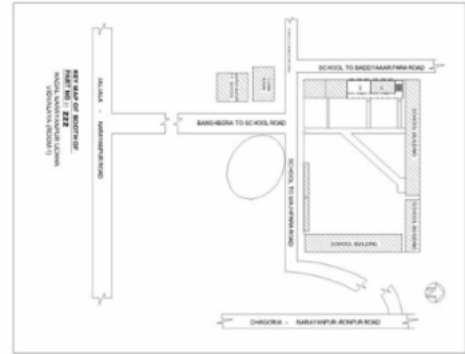

নির্বাচক নিবন্ধন আধিকারিকের স্বাক্ষর

Nazri Naksha

Google Map View

Polling Station Building Front View

Polling Station Front View

Cad View

Key MAP View

1 নাম : সুন্দরী কেওড়া স্বামীর নাম: সন্ন্যাসী কেওড়া বাড়ির নং : n0100 বয়স : 36 লিঙ্গ : মহিলা	YYS1289057 ফটো উপলব্ধ	2 নাম : সন্ন্যাসী কেওড়া পিতার নাম: মানিক কেওড়া বাড়ির নং : n0100 বয়স : 39 লিঙ্গ : পুরুষ	JFB2532844 ফটো উপলব্ধ	3 নাম : ভৈরব কেওড়া পিতার নাম: বৃন্দন কেওড়া বাড়ির নং : n0009 বয়স : 35 লিঙ্গ : পুরুষ	YYS1289032 ফটো উপলব্ধ
4 নাম : প্রতিমা কেওড়া স্বামীর নাম: বৃন্দন কেওড়া বাড়ির নং : n0009 বয়স : 57 লিঙ্গ : মহিলা	WB/37/256/429072 ফটো উপলব্ধ	5 নাম : জগাই কেওড়া পিতার নাম: নন্দ কেওড়া বাড়ির নং : n0008 বয়স : 40 লিঙ্গ : পুরুষ	YYS0929489 ফটো উপলব্ধ	6 নাম : যমুনা কেওড়া স্বামীর নাম: নন্দ কেওড়া বাড়ির নং : n0008 বয়স : 67 লিঙ্গ : মহিলা	WB/37/256/429607 ফটো উপলব্ধ
7 নাম : মিতু কেওড়া স্বামীর নাম: বাবলু কেওড়া বাড়ির নং : n0007 বয়স : 37 লিঙ্গ : মহিলা	YYS1464668 ফটো উপলব্ধ	8 নাম : বাবলু কেওড়া পিতার নাম: মানা কেওড়া বাড়ির নং : n0007 বয়স : 50 লিঙ্গ : পুরুষ	WB/37/256/429514 ফটো উপলব্ধ	9 নাম : সুমন দাস পিতার নাম: শিশির দাস বাড়ির নং : n0006 বয়স : 31 লিঙ্গ : পুরুষ	YYS1579390 ফটো উপলব্ধ
10 নাম : রীনা কেওড়া পিতার নাম: কানাই কেওড়া বাড়ির নং : n0006 বয়স : 33 লিঙ্গ : মহিলা	YYS1289024 ফটো উপলব্ধ	11 নাম : মীরা কেওড়া স্বামীর নাম: কানাই কেওড়া বাড়ির নং : n0006 বয়স : 56 লিঙ্গ : মহিলা	WB/37/256/429201 ফটো উপলব্ধ	12 নাম : চিত্তা কেওড়া স্বামীর নাম: মদন কেওড়া বাড়ির নং : n0003 বয়স : 60 লিঙ্গ : মহিলা	WB/37/256/429608 ফটো উপলব্ধ
13 নাম : মদন কেওড়া পিতার নাম: গুইরাম কেওড়া বাড়ির নং : n0003 বয়স : 64 লিঙ্গ : পুরুষ	JFB2481372 ফটো উপলব্ধ	14 নাম : সবিতা কেওড়া স্বামীর নাম: শম্ভু কেওড়া বাড়ির নং : n0002 বয়স : 41 লিঙ্গ : মহিলা	JFB2532679 ফটো উপলব্ধ	15 নাম : শম্ভু কেওড়া পিতার নাম: মনু কেওড়া বাড়ির নং : n0002 বয়স : 41 লিঙ্গ : পুরুষ	JFB2273613 ফটো উপলব্ধ
16 নাম : পঞ্চবাবা কেওড়া স্বামীর নাম: মনু কেওড়া বাড়ির নং : n0002 বয়স : 76 লিঙ্গ : মহিলা	WB/37/256/429138 ফটো উপলব্ধ	17 নাম : তারেণ কেওড়া পিতার নাম: মনু কেওড়া বাড়ির নং : n0005 বয়স : 47 লিঙ্গ : পুরুষ	JFB1391424 ফটো উপলব্ধ	18 নাম : বিশ্বজীত কেওড়া পিতার নাম: মদন কেওড়া বাড়ির নং : n0003 বয়স : 33 লিঙ্গ : পুরুষ	YYS1371277 ফটো উপলব্ধ
19 নাম : মমতা কেওড়া স্বামীর নাম: হারু কেওড়া বাড়ির নং : n0001 বয়স : 53 লিঙ্গ : মহিলা	JFB1390814 ফটো উপলব্ধ	20 নাম : সুকুমার কেওড়া পিতার নাম: মদন কেওড়া বাড়ির নং : n0003 বয়স : 36 লিঙ্গ : পুরুষ	YYS1289016 ফটো উপলব্ধ	21 নাম : আকাশ কেওড়া পিতার নাম: নাড়গোপাল কেওড়া বাড়ির নং : n0010 বয়স : 24 লিঙ্গ : পুরুষ	YYS2055432 ফটো উপলব্ধ
22 নাম : উত্তম কেওড়া পিতার নাম: মানা কেওড়া বাড়ির নং : n0006 বয়স : 35 লিঙ্গ : পুরুষ	YYS1563899 ফটো উপলব্ধ	23 নাম : সত্যজিৎ কেওড়া পিতার নাম: শৈলেন কেওড়া বাড়ির নং : এন0017 বয়স : 23 লিঙ্গ : পুরুষ	YYS2144863 ফটো উপলব্ধ	24 নাম : নাড়গোপাল কেওড়া পিতার নাম: বাগাল কেওড়া বাড়ির নং : n0010 বয়স : 50 লিঙ্গ : পুরুষ	JFB2481398 ফটো উপলব্ধ
25 নাম : চম্পা কেওড়া স্বামীর নাম: নাড়গোপাল কেওড়া বাড়ির নং : n0010 বয়স : 46 লিঙ্গ : মহিলা	JFB2272300 ফটো উপলব্ধ	26 নাম : দেউল কেওড়া পিতার নাম: কালীপদ কেওড়া বাড়ির নং : n0011 বয়স : 71 লিঙ্গ : পুরুষ	WB/37/256/429049 ফটো উপলব্ধ	27 নাম : শেফালী কেওড়া স্বামীর নাম: দেউল কেওড়া বাড়ির নং : n0011 বয়স : 61 লিঙ্গ : মহিলা	WB/37/256/429595 ফটো উপলব্ধ
28 নাম : সুজয় কেওড়া পিতার নাম: দেউল কেওড়া বাড়ির নং : n0011 বয়স : 40 লিঙ্গ : পুরুষ	JFB2273621 ফটো উপলব্ধ	29 নাম : শান্তনা কেওড়া স্বামীর নাম: সুজয় কেওড়া বাড়ির নং : n0011 বয়স : 33 লিঙ্গ : মহিলা	YYS1464700 ফটো উপলব্ধ	30 নাম : সুজিত কেওড়া পিতার নাম: দেউল কেওড়া বাড়ির নং : n0011 বয়স : 35 লিঙ্গ : পুরুষ	YYS1371319 ফটো উপলব্ধ