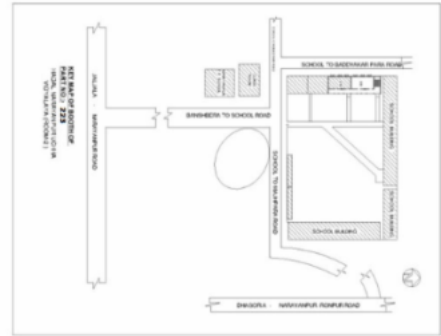

নির্বাচক নিবন্ধন আধিকারিকের স্বাক্ষর

Nazri Naksha

Google Map View

Polling Station Building Front View

Polling Station Front View

Cad View

Key MAP View

1 নাম : সুদীপ্ত মালাকার পিতার নাম : নবনীরদ মালাকার বাড়ির নং : এন0116 বয়স : 54 লিঙ্গ : পুরুষ	YYS2425775 ফটো উপলব্ধ	2 নাম : কানন মালাকার স্বামীর নাম : নবনীরদ মালাকার বাড়ির নং : n0116 বয়স : 73 লিঙ্গ : মহিলা	WB/37/256/432552 ফটো উপলব্ধ	3 নাম : আর্জুনা মালাকার পিতার নাম : সুদীপ্ত মালাকার বাড়ির নং : n0116 বয়স : 25 লিঙ্গ : মহিলা	YYS2055747 ফটো উপলব্ধ
4 নাম : নব নীরদ মালাকার পিতার নাম : বৈদ্যনাথ মালাকার বাড়ির নং : n0116 বয়স : 84 লিঙ্গ : পুরুষ	YYS2074961 ফটো উপলব্ধ	5 নাম : সৌরভ মালাকার পিতার নাম : নবনীরদ মালাকার বাড়ির নং : n0116 বয়স : 51 লিঙ্গ : পুরুষ	YYS2132173 ফটো উপলব্ধ	6 নাম : টুস্পা মালাকার স্বামীর নাম : সুদীপ্ত মালাকার বাড়ির নং : n0116 বয়স : 47 লিঙ্গ : মহিলা	JFB1479906 ফটো উপলব্ধ
7 নাম : পদ্মা ভান্ডারী স্বামীর নাম : সৌরভ মালাকার বাড়ির নং : n0116 বয়স : 42 লিঙ্গ : মহিলা	JFB2530970 ফটো উপলব্ধ	8 নাম : কাজল বাদ্যকর মায়ের নাম : কালীবালা বাদ্যকর বাড়ির নং : n0116 বয়স : 45 লিঙ্গ : মহিলা	JFB1996131 ফটো উপলব্ধ	9 নাম : অনিতা বিশ্বাস আশ স্বামীর নাম : মিঠুন আশ বাড়ির নং : এন0001 বয়স : 21 লিঙ্গ : মহিলা	YYS2266674 ফটো উপলব্ধ
10 নাম : ইতুরানী আশ স্বামীর নাম : তপন আশ বাড়ির নং : n0001 বয়স : 55 লিঙ্গ : মহিলা	WB/37/256/432271 ফটো উপলব্ধ	11 নাম : মিঠুন আশ পিতার নাম : তপন আশ বাড়ির নং : n0001 বয়স : 36 লিঙ্গ : পুরুষ	YYS1231521 ফটো উপলব্ধ	12 নাম : সাহেব আশ পিতার নাম : তপন আশ বাড়ির নং : n0001 বয়স : 31 লিঙ্গ : পুরুষ	YYS1643329 ফটো উপলব্ধ
13 নাম : মানিক কর্মকার পিতার নাম : পূর্ণচন্দ্র কর্মকার বাড়ির নং : n0004 বয়স : 75 লিঙ্গ : পুরুষ	WB/37/256/432523 ফটো উপলব্ধ	14 নাম : মুক্তা কর্মকার স্বামীর নাম : বরেন কর্মকার বাড়ির নং : n0004 বয়স : 29 লিঙ্গ : মহিলা	YYS1643287 ফটো উপলব্ধ	15 নাম : যতানন কর্মকার পিতার নাম : হরপ্রসাদ কর্মকার বাড়ির নং : n0031 বয়স : 67 লিঙ্গ : পুরুষ	WB/37/256/432003 ফটো উপলব্ধ
16 নাম : কৃষ্ণা কর্মকার স্বামীর নাম : যতানন কর্মকার বাড়ির নং : n0031 বয়স : 58 লিঙ্গ : মহিলা	YYS2310381 ফটো উপলব্ধ	17 নাম : বেলা কর্মকার স্বামীর নাম : রতন কর্মকার বাড়ির নং : n0039 বয়স : 60 লিঙ্গ : মহিলা	WB/37/256/432323 ফটো উপলব্ধ	18 নাম : প্রলয় কর্মকার মায়ের নাম : বেলা কর্মকার বাড়ির নং : n0039 বয়স : 40 লিঙ্গ : পুরুষ	JFB2386332 ফটো উপলব্ধ
19 নাম : রূপালী দুবে (কর্মকার) স্বামীর নাম : প্রলয় কর্মকার বাড়ির নং : n0039 বয়স : 37 লিঙ্গ : মহিলা	YYS1564145 ফটো উপলব্ধ	20 নাম : রবিলোচন কর্মকার পিতার নাম : রতন কর্মকার বাড়ির নং : n0039 বয়স : 42 লিঙ্গ : পুরুষ	JFB1995307 ফটো উপলব্ধ	21 নাম : সোনালী কর্মকার স্বামীর নাম : রবিলোচন কর্মকার বাড়ির নং : n0039 বয়স : 35 লিঙ্গ : মহিলা	YYS1231570 ফটো উপলব্ধ
22 নাম : মঙ্গলা কর্মকার স্বামীর নাম : শক্তিপদ কর্মকার বাড়ির নং : n0096 বয়স : 69 লিঙ্গ : মহিলা	WB/36/255/204206 ফটো উপলব্ধ	23 নাম : মিন্টু কর্মকার পিতার নাম : শক্তিপদ কর্মকার বাড়ির নং : n0096 বয়স : 53 লিঙ্গ : পুরুষ	WB/37/256/432449 ফটো উপলব্ধ	24 নাম : বরেন কর্মকার পিতার নাম : মানিক কর্মকার বাড়ির নং : n0004 বয়স : 42 লিঙ্গ : পুরুষ	JFB2076107 ফটো উপলব্ধ
25 নাম : খেয়ালী কর্মকার পিতার নাম : মিন্টু কর্মকার বাড়ির নং : এন0096 বয়স : 23 লিঙ্গ : মহিলা	YYS2145035 ফটো উপলব্ধ	26 নাম : অরিজিৎ কর্মকার পিতার নাম : যতানন কর্মকার বাড়ির নং : n0031 বয়স : 32 লিঙ্গ : পুরুষ	YYS1371517 ফটো উপলব্ধ	27 নাম : মিঠু কর্মকার স্বামীর নাম : মিন্টু কর্মকার বাড়ির নং : n0096 বয়স : 43 লিঙ্গ : মহিলা	JFB1480847 ফটো উপলব্ধ
28 নাম : লতিকা কোনার স্বামীর নাম : সাধন কোনার বাড়ির নং : n0156 বয়স : 67 লিঙ্গ : মহিলা	YYS2164028 ফটো উপলব্ধ	29 নাম : ষষ্ঠী চরণ কোণ্ডার পিতার নাম : অরুণ চন্দ্র কোণ্ডার বাড়ির নং : n0156 বয়স : 56 লিঙ্গ : পুরুষ	YYS2164218 ফটো উপলব্ধ	30 নাম : সুদর্শন কোনার পিতার নাম : সাধন কোনার বাড়ির নং : n0156 বয়স : 47 লিঙ্গ : পুরুষ	JFB1480771 ফটো উপলব্ধ