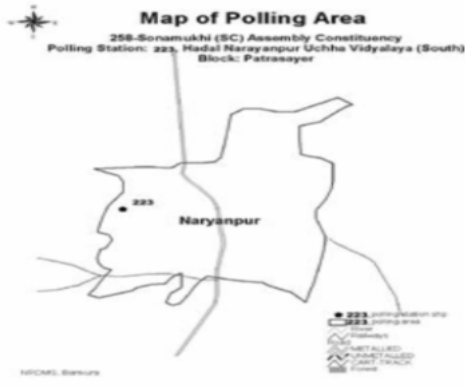

Nazri Naksha