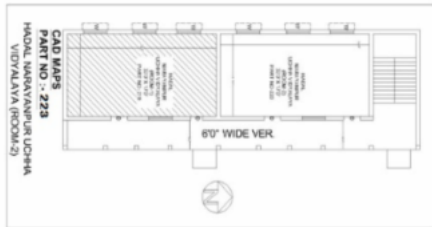

নির্বাচক নিবন্ধন আধিকারিকের স্বাক্ষর

Nazri Naksha

Google Map View

Polling Station Building Front View

Polling Station Front View

Cad View

Key MAP View

1 নাম : সুদীপ্ত মালাকার পিতার নাম : নবনীরদ মালাকার বাড়ির নং : এন0116 বয়স : 54 লিঙ্গ : পুরুষ	YYS2425775 ফটো উপলব্ধ	2 নাম : কানন মালাকার স্বামীর নাম : নবনীরদ মালাকার বাড়ির নং : n0116 বয়স : 73 লিঙ্গ : মহিলা	WB/37/256/432552 ফটো উপলব্ধ	3 নাম : আর্জুনা মালাকার পিতার নাম : সুদীপ্ত মালাকার বাড়ির নং : n0116 বয়স : 25 লিঙ্গ : মহিলা	YYS2055747 ফটো উপলব্ধ
4 নাম : নব নীরদ মালাকার পিতার নাম : বৈদ্যনাথ মালাকার বাড়ির নং : n0116 বয়স : 84 লিঙ্গ : পুরুষ	YYS2074961 ফটো উপলব্ধ	5 নাম : সৌরভ মালাকার পিতার নাম : নবনীরদ মালাকার বাড়ির নং : n0116 বয়স : 51 লিঙ্গ : পুরুষ	YYS2132173 ফটো উপলব্ধ	6 নাম : টুস্পা মালাকার স্বামীর নাম : সুদীপ্ত মালাকার বাড়ির নং : n0116 বয়স : 47 লিঙ্গ : মহিলা	JFB1479906 ফটো উপলব্ধ
7 নাম : পদ্মা ভান্ডারী স্বামীর নাম : সৌরভ মালাকার বাড়ির নং : n0116 বয়স : 42 লিঙ্গ : মহিলা	JFB2530970 ফটো উপলব্ধ	8 নাম : কাজল বাদ্যকর মায়ের নাম : কালীবালা বাদ্যকর বাড়ির নং : n0116 বয়স : 45 লিঙ্গ : মহিলা	JFB1996131 ফটো উপলব্ধ	9 নাম : অনিতা বিশ্বাস আশ স্বামীর নাম : মিঠুন আশ বাড়ির নং : এন0001 বয়স : 21 লিঙ্গ : মহিলা	YYS2266674 ফটো উপলব্ধ
10 নাম : ইতুরানী আশ স্বামীর নাম : তপন আশ বাড়ির নং : n0001 বয়স : 55 লিঙ্গ : মহিলা	WB/37/256/432271 ফটো উপলব্ধ	11 নাম : মিঠুন আশ পিতার নাম : তপন আশ বাড়ির নং : n0001 বয়স : 36 লিঙ্গ : পুরুষ	YYS1231521 ফটো উপলব্ধ	12 নাম : সাহেব আশ পিতার নাম : তপন আশ বাড়ির নং : n0001 বয়স : 31 লিঙ্গ : পুরুষ	YYS1643329 ফটো উপলব্ধ
13 নাম : মানিক কর্মকার পিতার নাম : পূর্ণচন্দ্র কর্মকার বাড়ির নং : n0004 বয়স : 75 লিঙ্গ : পুরুষ	WB/37/256/432523 ফটো উপলব্ধ	14 নাম : মুক্তা কর্মকার স্বামীর নাম : বরেন কর্মকার বাড়ির নং : n0004 বয়স : 29 লিঙ্গ : মহিলা	YYS1643287 ফটো উপলব্ধ	15 নাম : যতানন কর্মকার পিতার নাম : হরপ্রসাদ কর্মকার বাড়ির নং : n0031 বয়স : 67 লিঙ্গ : পুরুষ	WB/37/256/432003 ফটো উপলব্ধ
16 নাম : কৃষ্ণা কর্মকার স্বামীর নাম : যতানন কর্মকার বাড়ির নং : n0031 বয়স : 58 লিঙ্গ : মহিলা	YYS2310381 ফটো উপলব্ধ	17 নাম : বেলা কর্মকার স্বামীর নাম : রতন কর্মকার বাড়ির নং : n0039 বয়স : 60 লিঙ্গ : মহিলা	WB/37/256/432323 ফটো উপলব্ধ	18 নাম : প্রলয় কর্মকার মায়ের নাম : বেলা কর্মকার বাড়ির নং : n0039 বয়স : 40 লিঙ্গ : পুরুষ	JFB2386332 ফটো উপলব্ধ
19 নাম : রূপালী দুবে (কর্মকার) স্বামীর নাম : প্রলয় কর্মকার বাড়ির নং : n0039 বয়স : 37 লিঙ্গ : মহিলা	YYS1564145 ফটো উপলব্ধ	20 নাম : রবিলোচন কর্মকার পিতার নাম : রতন কর্মকার বাড়ির নং : n0039 বয়স : 42 লিঙ্গ : পুরুষ	JFB1995307 ফটো উপলব্ধ	21 নাম : সোনালী কর্মকার স্বামীর নাম : রবিলোচন কর্মকার বাড়ির নং : n0039 বয়স : 35 লিঙ্গ : মহিলা	YYS1231570 ফটো উপলব্ধ
22 নাম : মঙ্গলা কর্মকার স্বামীর নাম : শক্তিপদ কর্মকার বাড়ির নং : n0096 বয়স : 69 লিঙ্গ : মহিলা	WB/36/255/204206 ফটো উপলব্ধ	23 নাম : মিন্টু কর্মকার পিতার নাম : শক্তিপদ কর্মকার বাড়ির নং : n0096 বয়স : 53 লিঙ্গ : পুরুষ	WB/37/256/432449 ফটো উপলব্ধ	24 নাম : বরেন কর্মকার পিতার নাম : মানিক কর্মকার বাড়ির নং : n0004 বয়স : 42 লিঙ্গ : পুরুষ	JFB2076107 ফটো উপলব্ধ
25 নাম : খেয়ালী কর্মকার পিতার নাম : মিন্টু কর্মকার বাড়ির নং : এন0096 বয়স : 23 লিঙ্গ : মহিলা	YYS2145035 ফটো উপলব্ধ	26 নাম : অরিজিৎ কর্মকার পিতার নাম : যতানন কর্মকার বাড়ির নং : n0031 বয়স : 32 লিঙ্গ : পুরুষ	YYS1371517 ফটো উপলব্ধ	27 নাম : মিঠু কর্মকার স্বামীর নাম : মিন্টু কর্মকার বাড়ির নং : n0096 বয়স : 43 লিঙ্গ : মহিলা	JFB1480847 ফটো উপলব্ধ
28 নাম : লতিকা কোনার স্বামীর নাম : সাধন কোনার বাড়ির নং : n0156 বয়স : 67 লিঙ্গ : মহিলা	YYS2164028 ফটো উপলব্ধ	29 নাম : ষষ্ঠী চরণ কোণ্ডার পিতার নাম : অরুণ চন্দ্র কোণ্ডার বাড়ির নং : n0156 বয়স : 56 লিঙ্গ : পুরুষ	YYS2164218 ফটো উপলব্ধ	30 নাম : সুদর্শন কোনার পিতার নাম : সাধন কোনার বাড়ির নং : n0156 বয়স : 47 লিঙ্গ : পুরুষ	JFB1480771 ফটো উপলব্ধ