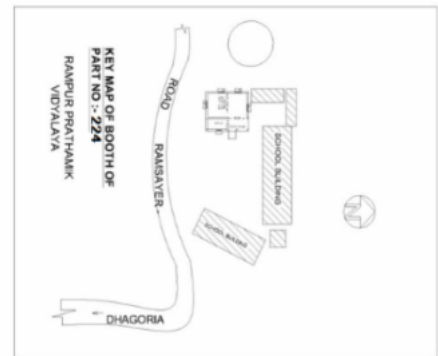

নির্বাচক নিবন্ধন আধিকারিকের স্বাক্ষর

Nazri Naksha

Google Map View

Polling Station Building Front View

Polling Station Front View

Cad View

Key MAP View

1 নাম : পিরু কারক পিতার নাম: গাজন কারক বাড়ির নং : n0082 বয়স : 61 লিঙ্গ : পুরুষ	JFB1996768 ফটো উপলব্ধ	2 নাম : আরতি কারক স্বামীর নাম: পীরু কারক বাড়ির নং : n0082 বয়স : 56 লিঙ্গ : মহিলা	JFB1482090 ফটো উপলব্ধ	3 নাম : বীরেন কারক পিতার নাম: পীরু কারক বাড়ির নং : n0082 বয়স : 38 লিঙ্গ : পুরুষ	JFB2386910 ফটো উপলব্ধ
4 নাম : নিখিল কারক পিতার নাম: পিরু কারক বাড়ির নং : n0082 বয়স : 36 লিঙ্গ : পুরুষ	YYS1232123 ফটো উপলব্ধ	5 নাম : অভিজিৎ কোনার পিতার নাম: মুরলীধর কোনার বাড়ির নং : N0134 বয়স : 57 লিঙ্গ : পুরুষ	JFB1403609 ফটো উপলব্ধ	6 নাম : মৌমিতা কোনার স্বামীর নাম: অভিজিৎ কোনার বাড়ির নং : n0165 বয়স : 48 লিঙ্গ : মহিলা	JFB2482180 ফটো উপলব্ধ
7 নাম : অনুপমা কোনার স্বামীর নাম: মুরালীধর কোনার বাড়ির নং : বয়স : 77 লিঙ্গ : মহিলা	JFB1392950 ফটো উপলব্ধ	8 নাম : সন্ধ্যা খাঁ স্বামীর নাম: নারায়ন খাঁ বাড়ির নং : n0009 বয়স : 65 লিঙ্গ : মহিলা	JFB1404227 ফটো উপলব্ধ	9 নাম : শানু খাঁ পিতার নাম: নারায়ন খাঁ বাড়ির নং : n0009 বয়স : 39 লিঙ্গ : পুরুষ	JFB2387348 ফটো উপলব্ধ
10 নাম : পার্বতী খাঁ স্বামীর নাম: শানু খাঁ বাড়ির নং : n0009 বয়স : 30 লিঙ্গ : মহিলা	YYS1564632 ফটো উপলব্ধ	11 নাম : সাগর খাঁ পিতার নাম: নারান খাঁ বাড়ির নং : n0009 বয়স : 48 লিঙ্গ : পুরুষ	JFB1394535 ফটো উপলব্ধ	12 নাম : মীরা খাঁ স্বামীর নাম: সাগর খাঁ বাড়ির নং : n0009 বয়স : 46 লিঙ্গ : মহিলা	YYS1231943 ফটো উপলব্ধ
13 নাম : বীনারানী গরাই স্বামীর নাম: ফকিরচন্দ্র গরাই বাড়ির নং : n0012 বয়স : 81 লিঙ্গ : মহিলা	JFB1395383 ফটো উপলব্ধ	14 নাম : বুদ্ধদেব গরাই পিতার নাম: ফকিরচন্দ্র গরাই বাড়ির নং : n0012 বয়স : 59 লিঙ্গ : পুরুষ	JFB1394428 ফটো উপলব্ধ	15 নাম : সন্ধ্যা গরাই স্বামীর নাম: বুদ্ধদেব গরাই বাড়ির নং : n0012 বয়স : 55 লিঙ্গ : মহিলা	JFB1395417 ফটো উপলব্ধ
16 নাম : প্রনব গরাই পিতার নাম: বুদ্ধদেব গরাই বাড়ির নং : n0012 বয়স : 31 লিঙ্গ : পুরুষ	YYS1465053 ফটো উপলব্ধ	17 নাম : জয়দেব গরাই পিতার নাম: ফকিরচন্দ্র গরাই বাড়ির নং : n0012 বয়স : 54 লিঙ্গ : পুরুষ	JFB1396134 ফটো উপলব্ধ	18 নাম : শেফালী গরাই স্বামীর নাম: জয়দেব গরাই বাড়ির নং : n0012 বয়স : 50 লিঙ্গ : মহিলা	JFB1395391 ফটো উপলব্ধ
19 নাম : পুষ্পরানী গরাই স্বামীর নাম: নারায়নচন্দ্র গরাই বাড়ির নং : n0013 বয়স : 75 লিঙ্গ : মহিলা	JFB1392380 ফটো উপলব্ধ	20 নাম : শম্ভু গরাই পিতার নাম: জয়দেব গরাই বাড়ির নং : n0012 বয়স : 27 লিঙ্গ : পুরুষ	YYS1804111 ফটো উপলব্ধ	21 নাম : সোনামনি গড়াই স্বামীর নাম: পথিক গড়াই বাড়ির নং : n0012 বয়স : 27 লিঙ্গ : মহিলা	YYS1804087 ফটো উপলব্ধ
22 নাম : সুব্রত গড়াই পিতার নাম: সনাতন গড়াই বাড়ির নং : n0013 বয়স : 27 লিঙ্গ : পুরুষ	YYS1804103 ফটো উপলব্ধ	23 নাম : প্রভা ঘোষ স্বামীর নাম: ছোট্ট ঘোষ বাড়ির নং : n0013 বয়স : 28 লিঙ্গ : মহিলা	YYS1818061 ফটো উপলব্ধ	24 নাম : মহাদেব গরাই পিতার নাম: জয়দেব গরাই বাড়ির নং : n0013 বয়স : 23 লিঙ্গ : পুরুষ	YYS2055911 ফটো উপলব্ধ
25 নাম : সহদেব গরাই পিতার নাম: ফকিরচন্দ্র গরাই বাড়ির নং : n0166 বয়স : 41 লিঙ্গ : পুরুষ	JFB2275352 ফটো উপলব্ধ	26 নাম : ঝুমা গরাই স্বামীর নাম: উত্তম গরাই বাড়ির নং : n0013 বয়স : 40 লিঙ্গ : মহিলা	YYS0937003 ফটো উপলব্ধ	27 নাম : রীণা গড়াই স্বামীর নাম: ফেলারাম গড়াই বাড়ির নং : n0013 বয়স : 40 লিঙ্গ : মহিলা	YYS0937011 ফটো উপলব্ধ
28 নাম : ফেলারাম গড়াই পিতার নাম: নারায়নচন্দ্র গড়াই বাড়ির নং : n0013 বয়স : 50 লিঙ্গ : পুরুষ	JFB1393610 ফটো উপলব্ধ	29 নাম : জয়ন্তী গরাই স্বামীর নাম: সনাতন গরাই বাড়ির নং : n0013 বয়স : 51 লিঙ্গ : মহিলা	JFB1394113 ফটো উপলব্ধ	30 নাম : শান্তি গরাই স্বামীর নাম: স্বপন গরাই বাড়ির নং : n0013 বয়স : 57 লিঙ্গ : মহিলা	JFB1394105 ফটো উপলব্ধ