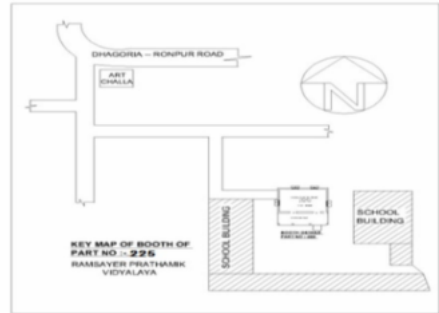

নির্বাচক নিবন্ধন আধিকারিকের স্বাক্ষর

Nazri Naksha

Google Map View

Polling Station Building Front View

Polling Station Front View

Cad View

Key MAP View

1 নাম : শংকরী কোঙার স্বামীর নাম: জয়দেব কোঙার বাড়ির নং : n0054 বয়স : 61 লিঙ্গ : মহিলা ফটো উপলব্ধ	WB/37/256/426369	2 নাম : কার্তিক কোঙার পিতার নাম: মহাদেব কোঙার বাড়ির নং : n0051 বয়স : 49 লিঙ্গ : পুরুষ ফটো উপলব্ধ	JFB2274231	3 নাম : অঞ্জলা কোঙার স্বামীর নাম: মহাদেব কোঙার বাড়ির নং : বয়স : 69 লিঙ্গ : মহিলা ফটো উপলব্ধ	WB/37/256/426365
4 নাম : মহাদেব কোঙার পিতার নাম: বৈদ্যনাথ কোঙার বাড়ির নং : n0051 বয়স : 75 লিঙ্গ : পুরুষ ফটো উপলব্ধ	WB/37/256/426018	5 নাম : রিংকু কোনার স্বামীর নাম: প্রহলাদ কোনার বাড়ির নং : n0050 বয়স : 37 লিঙ্গ : মহিলা ফটো উপলব্ধ	JFB2574879	6 নাম : হরিসাধন কোনার পিতার নাম: সহদেব কোনার বাড়ির নং : n0050 বয়স : 38 লিঙ্গ : পুরুষ ফটো উপলব্ধ	JFB2531093
7 নাম : সুবর্ণা কোনার স্বামীর নাম: হরিসাধন কোনার বাড়ির নং : n0050 বয়স : 40 লিঙ্গ : মহিলা ফটো উপলব্ধ	JFB2575058	8 নাম : লব কোঙার পিতার নাম: সহদেব কোঙার বাড়ির নং : n0050 বয়স : 43 লিঙ্গ : পুরুষ ফটো উপলব্ধ	YYS1564715	9 নাম : কুশ কোঙার পিতার নাম: সহদেব কোঙার বাড়ির নং : n0050 বয়স : 45 লিঙ্গ : পুরুষ ফটো উপলব্ধ	YYS1564723
10 নাম : বিশাখা কোনার স্বামীর নাম: সহদেব কোঙার বাড়ির নং : n0050 বয়স : 63 লিঙ্গ : মহিলা ফটো উপলব্ধ	YYS2309995	11 নাম : প্রতিমা কোঙার স্বামীর নাম: ধনকৃষ্ণ কোঙার বাড়ির নং : n0015 বয়স : 71 লিঙ্গ : মহিলা ফটো উপলব্ধ	WB/37/256/426364	12 নাম : টুঙ্গী কোনার স্বামীর নাম: গদাধর কোনার বাড়ির নং : n0026 বয়স : 31 লিঙ্গ : মহিলা ফটো উপলব্ধ	YYS1564947
13 নাম : জগবন্ধু কোঙার পিতার নাম: হারাধন কোঙার বাড়ির নং : n0026 বয়স : 53 লিঙ্গ : পুরুষ ফটো উপলব্ধ	WB/37/256/426197	14 নাম : আঙ্গুর কোঙার স্বামীর নাম: হারাধন কোঙার বাড়ির নং : n0026 বয়স : 73 লিঙ্গ : মহিলা ফটো উপলব্ধ	WB/37/256/426099	15 নাম : রীতা কোনার স্বামীর নাম: জগবন্ধু কোনার বাড়ির নং : n0026 বয়স : 31 লিঙ্গ : মহিলা ফটো উপলব্ধ	YYS1564897
16 নাম : মোহন কোঙার পিতার নাম: রেনুপদ কোঙার বাড়ির নং : n0002 বয়স : 69 লিঙ্গ : পুরুষ ফটো উপলব্ধ	WB/37/256/426097	17 নাম : তরুণকান্তি কোঙার পিতার নাম: মোহনলাল কোঙার বাড়ির নং : n0002 বয়স : 46 লিঙ্গ : পুরুষ ফটো উপলব্ধ	JFB2481919	18 নাম : প্রভাস কোঙার পিতার নাম: রেনুপদ কোঙার বাড়ির নং : n0003 বয়স : 63 লিঙ্গ : পুরুষ ফটো উপলব্ধ	WB/37/256/426246
19 নাম : কাঞ্চন কোঙার স্বামীর নাম: প্রভাস কোঙার বাড়ির নং : n0003 বয়স : 58 লিঙ্গ : মহিলা ফটো উপলব্ধ	WB/37/256/426056	20 নাম : সীমা কোঙার স্বামীর নাম: তুষারকান্তি কোঙার বাড়ির নং : n0003 বয়স : 36 লিঙ্গ : মহিলা ফটো উপলব্ধ	YYS1564905	21 নাম : সুভাষ কোঙার পিতার নাম: রেনুপদ কোঙার বাড়ির নং : n0004 বয়স : 59 লিঙ্গ : পুরুষ ফটো উপলব্ধ	WB/37/256/426028
22 নাম : মিতা কোঙার স্বামীর নাম: সুভাষ কোঙার বাড়ির নং : n0004 বয়স : 53 লিঙ্গ : মহিলা ফটো উপলব্ধ	WB/37/256/426067	23 নাম : তন্ময় কোনার পিতার নাম: সুভাষ কোনার বাড়ির নং : n0004 বয়স : 29 লিঙ্গ : পুরুষ ফটো উপলব্ধ	YYS1643824	24 নাম : বিশ্বনাথ কোঙার পিতার নাম: রেনুপদ কোঙার বাড়ির নং : n0005 বয়স : 56 লিঙ্গ : পুরুষ ফটো উপলব্ধ	WB/37/256/426190
25 নাম : আল্পনা কোঙার স্বামীর নাম: বিশ্বনাথ কোঙার বাড়ির নং : n0005 বয়স : 51 লিঙ্গ : মহিলা ফটো উপলব্ধ	WB/37/256/426063	26 নাম : তুফান কোনার পিতার নাম: বিশ্বনাথ কোনার বাড়ির নং : n0005 বয়স : 33 লিঙ্গ : পুরুষ ফটো উপলব্ধ	YYS1465343	27 নাম : বাপন কোনার পিতার নাম: কৃষ্ণদাস কোনার বাড়ির নং : n0006 বয়স : 31 লিঙ্গ : পুরুষ ফটো উপলব্ধ	YYS1465350
28 নাম : শ্রবাণী কোনার মন্ডল স্বামীর নাম: তন্ময় কোনার বাড়ির নং : এন0004 বয়স : 25 লিঙ্গ : মহিলা ফটো উপলব্ধ	YYS1888247	29 নাম : রত্না কোঙার স্বামীর নাম: লক্ষ্মীনারায়ণ কোঙার বাড়ির নং : n0001 বয়স : 66 লিঙ্গ : মহিলা ফটো উপলব্ধ	YYS1989953	30 নাম : গদাধর কোনার পিতার নাম: হারাধন কোনার বাড়ির নং : n0026 বয়স : 46 লিঙ্গ : পুরুষ ফটো উপলব্ধ	JFB2481901