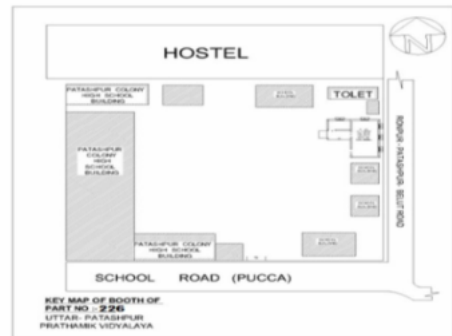

Cad View

Key MAP View