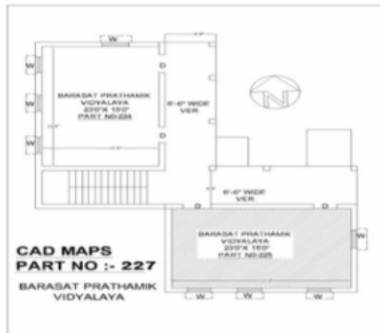

নির্বাচক নিবন্ধন আধিকারিকের স্বাক্ষর

Nazri Naksha

Google Map View

Polling Station Building Front View

Polling Station Front View

Cad View

Key MAP View

1 নাম : অপর্ণা ঘোষ স্বামীর নাম: রাজীব ঘোষ বাড়ির নং : n0176 বয়স : 55 লিঙ্গ : মহিলা	YYS1234087 ফটো উপলব্ধ	2 নাম : রাজীব ঘোষ পিতার নাম: বীরেন্দ্রনাথ ঘোষ বাড়ির নং : n0175 বয়স : 60 লিঙ্গ : পুরুষ	YYS1234079 ফটো উপলব্ধ	3 নাম : অঞ্জনা ঘোষ স্বামীর নাম: বীরেন্দ্রনাথ ঘোষ বাড়ির নং : n0175 বয়স : 70 লিঙ্গ : মহিলা	YYS1289925 ফটো উপলব্ধ
4 নাম : কাজল ঘোষ স্বামীর নাম: প্রবীর ঘোষ বাড়ির নং : n0175 বয়স : 40 লিঙ্গ : মহিলা	YYS1289933 ফটো উপলব্ধ	5 নাম : প্রবীর ঘোষ পিতার নাম: বীরেন্দ্র নাথ ঘোষ বাড়ির নং : n0175 বয়স : 45 লিঙ্গ : পুরুষ	YYS1289883 ফটো উপলব্ধ	6 নাম : বীরেন্দ্র নাথ ঘোষ পিতার নাম: দিলীপ ঘোষ বাড়ির নং : n0175 বয়স : 86 লিঙ্গ : পুরুষ	YYS1289891 ফটো উপলব্ধ
7 নাম : বিপ্লব ঘোষ পিতার নাম: প্রবীর ঘোষ বাড়ির নং : নীল বয়স : 24 লিঙ্গ : পুরুষ	YYS2145654 ফটো উপলব্ধ	8 নাম : সত্যজিৎ ঘোষ পিতার নাম: রাজীব ঘোষ বাড়ির নং : n0175 বয়স : 27 লিঙ্গ : পুরুষ	YYS1818277 ফটো উপলব্ধ	9 নাম : তাপসী দাস স্বামীর নাম: বাসুদেব দাস বাড়ির নং : n0025 বয়স : 50 লিঙ্গ : মহিলা	YYS1818418 ফটো উপলব্ধ
10 নাম : সুরজিৎ দাস পিতার নাম: বাসুদেব দাস বাড়ির নং : n0025 বয়স : 29 লিঙ্গ : পুরুষ	YYS1818434 ফটো উপলব্ধ	11 নাম : বাসুদেব দাস পিতার নাম: সুবল চন্দ্র দাস বাড়ির নং : n0025 বয়স : 60 লিঙ্গ : পুরুষ	YYS1818442 ফটো উপলব্ধ	12 নাম : বিশুজিৎ দাস পিতার নাম: বাসুদেব দাস বাড়ির নং : এন0025 বয়স : 32 লিঙ্গ : পুরুষ	UWX1753052 ফটো উপলব্ধ
13 নাম : সনকা দাস স্বামীর নাম: সুরজিৎ দাস বাড়ির নং : এন0025 বয়স : 24 লিঙ্গ : মহিলা	YYS2145803 ফটো উপলব্ধ	14 নাম : ঝর্ণা বাগ্দী স্বামীর নাম: সুভাষ বাগ্দী বাড়ির নং : n0025 বয়স : 35 লিঙ্গ : মহিলা	YYS1106624 ফটো উপলব্ধ	15 নাম : সুভাষ বাগ্দী পিতার নাম: কুমার বাগ্দী বাড়ির নং : n0025 বয়স : 42 লিঙ্গ : পুরুষ	JFB1991439 ফটো উপলব্ধ
16 নাম : কার্তিক পাটোয়ারী পিতার নাম: ভগীরথ পাটোয়ারী বাড়ির নং : n0172 বয়স : 50 লিঙ্গ : পুরুষ	JFB1270289 ফটো উপলব্ধ	17 নাম : দীপা পাটোয়ারী স্বামীর নাম: তারক পাটোয়ারী বাড়ির নং : n0122 বয়স : 50 লিঙ্গ : মহিলা	JFB1271089 ফটো উপলব্ধ	18 নাম : তারক পাটোয়ারী পিতার নাম: ভগীরথ পাটোয়ারী বাড়ির নং : n0122 বয়স : 56 লিঙ্গ : পুরুষ	JFB1271022 ফটো উপলব্ধ
19 নাম : গীতা পাটোয়ারী স্বামীর নাম: ভগীরথ পাটোয়ারী বাড়ির নং : n0122 বয়স : 84 লিঙ্গ : মহিলা	JFB1271097 ফটো উপলব্ধ	20 নাম : সঞ্জয় পাটোয়ারী পিতার নাম: হিরামন পাটোয়ারী বাড়ির নং : এন0123 বয়স : 35 লিঙ্গ : পুরুষ	YYS1234095 ফটো উপলব্ধ	21 নাম : দশরথ পাটোয়ারী পিতার নাম: ভগীরথ পাটোয়ারী বাড়ির নং : n0122 বয়স : 51 লিঙ্গ : পুরুষ	JFB1271030 ফটো উপলব্ধ
22 নাম : আলোকা পাটোয়ারী স্বামীর নাম: হিরামন পাটোয়ারী বাড়ির নং : n0123 বয়স : 55 লিঙ্গ : মহিলা	JFB1271055 ফটো উপলব্ধ	23 নাম : হিরামন পাটোয়ারী পিতার নাম: ভগীরথ পাটোয়ারী বাড়ির নং : n0123 বয়স : 63 লিঙ্গ : পুরুষ	JFB1271105 ফটো উপলব্ধ	24 নাম : মৌসুমী রায় পাটোয়ারী স্বামীর নাম: সঞ্জয় পাটোয়ারী বাড়ির নং : n0123 বয়স : 30 লিঙ্গ : মহিলা	YYS1818285 ফটো উপলব্ধ
25 নাম : পূজা পাটোয়ারী স্বামীর নাম: অচিন্ত্য পাটোয়ারী বাড়ির নং : এন0122 বয়স : 30 লিঙ্গ : মহিলা	YYS2264810 ফটো উপলব্ধ	26 নাম : কনিকা পাটোয়ারী স্বামীর নাম: কার্তিক পাটোয়ারী বাড়ির নং : n0172 বয়স : 38 লিঙ্গ : মহিলা	YYS1565688 ফটো উপলব্ধ	27 নাম : তনুশ্রী পাটোয়ারী স্বামীর নাম: দশরথ পাটোয়ারী বাড়ির নং : n0122 বয়স : 40 লিঙ্গ : মহিলা	YYS1565696 ফটো উপলব্ধ
28 নাম : অচিন্ত্য পাটোয়ারী পিতার নাম: তারক পাটোয়ারী বাড়ির নং : n0122 বয়স : 30 লিঙ্গ : পুরুষ	YYS1565563 ফটো উপলব্ধ	29 নাম : সুস্মিতা চক্রবর্তী পিতার নাম: সুশান্ত চক্রবর্তী বাড়ির নং : n0091 বয়স : 28 লিঙ্গ : মহিলা	YYS1740489 ফটো উপলব্ধ	30 নাম : দিপালী পাল স্বামীর নাম: সনাতন পাল বাড়ির নং : n0090 বয়স : 66 লিঙ্গ : মহিলা	YYS2297364 ফটো উপলব্ধ