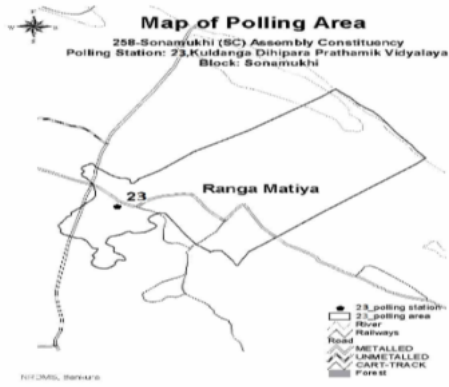

Nazri Naksha