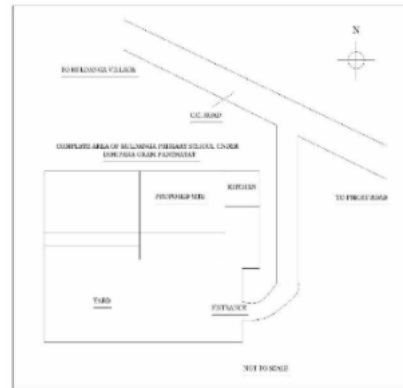

Key MAP View