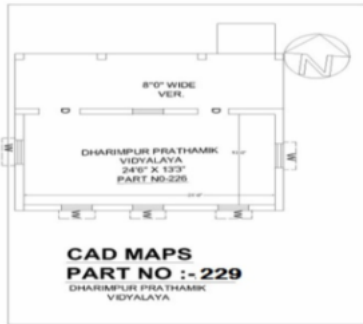

নির্বাচক নিবন্ধন আধিকারিকের স্বাক্ষর

Nazri Naksha

Google Map View

Polling Station Building Front View

Polling Station Front View

Cad View

Key MAP View

1	JFB2388239	নাম : সেখ আব্দুল রহমান পিতার নাম: সেখ অমর আলি বাড়ির নং : n0003 বয়স : 41 লিঙ্গ : পুরুষ	ফটো উপলব্ধ	2	YYS1373448	নাম : তাসমিনা বিবি স্বামীর নাম: সেখ আব্দুল রহমান বাড়ির নং : n0003 বয়স : 34 লিঙ্গ : মহিলা	ফটো উপলব্ধ	3	WB/37/256/417351	নাম : সেখ আজুফা স্বামীর নাম: বরকত সেখ বাড়ির নং : n0022 বয়স : 66 লিঙ্গ : মহিলা	ফটো উপলব্ধ
4	WB/37/256/417218	নাম : সেখ ইয়াসিন পিতার নাম: ফকির সেখ বাড়ির নং : n0024 বয়স : 71 লিঙ্গ : পুরুষ	ফটো উপলব্ধ	5	JFB2388163	নাম : সেখ মহিবুদ্দিন পিতার নাম: সেখ ইয়াসিন বাড়ির নং : n0024 বয়স : 40 লিঙ্গ : পুরুষ	ফটো উপলব্ধ	6	WB/37/256/417420	নাম : সেখ কুরসিয়া স্বামীর নাম: শুকুরআলি সেখ বাড়ির নং : n0109 বয়স : 66 লিঙ্গ : মহিলা	ফটো উপলব্ধ
7	WB/37/256/417418	নাম : সেখ বুড়িয়া স্বামীর নাম: রহমত সেখ বাড়ির নং : n0109 বয়স : 56 লিঙ্গ : মহিলা	ফটো উপলব্ধ	8	WB/37/256/417422	নাম : সেখ মাসুমা স্বামীর নাম: সবুর সেখ বাড়ির নং : n0109 বয়স : 71 লিঙ্গ : মহিলা	ফটো উপলব্ধ	9	WB/37/256/417419	নাম : সেখ রহমত পিতার নাম: ইসরাইল সেখ বাড়ির নং : n0109 বয়স : 61 লিঙ্গ : পুরুষ	ফটো উপলব্ধ
10	WB/37/256/417416	নাম : সেখ সবুরআলি পিতার নাম: ইসরাইল সেখ বাড়ির নং : n0109 বয়স : 76 লিঙ্গ : পুরুষ	ফটো উপলব্ধ	11	YYS2430452	নাম : আসেমা বেগম স্বামীর নাম: রুমান মন্ডল বাড়ির নং : n0096 বয়স : 53 লিঙ্গ : মহিলা	ফটো উপলব্ধ	12	WB/37/256/417155	নাম : মল্লিক সাহানারা স্বামীর নাম: সওকত মল্লিক বাড়ির নং : n0101 বয়স : 56 লিঙ্গ : মহিলা	ফটো উপলব্ধ
13	JFB2388221	নাম : শুকুর মল্লিক পিতার নাম: আসমত মল্লিক বাড়ির নং : n0101 বয়স : 39 লিঙ্গ : পুরুষ	ফটো উপলব্ধ	14	WB/37/256/417157	নাম : মল্লিক রহমত পিতার নাম: আসমত মল্লিক বাড়ির নং : n0101 বয়স : 59 লিঙ্গ : পুরুষ	ফটো উপলব্ধ	15	JFB2388015	নাম : আব্দুল আলিম মল্লিক পিতার নাম: নিয়ামত মল্লিক বাড়ির নং : n0101 বয়স : 40 লিঙ্গ : পুরুষ	ফটো উপলব্ধ
16	YYS2430460	নাম : সওকত মল্লিক পিতার নাম: নিয়ামত মল্লিক বাড়ির নং : n0101 বয়স : 61 লিঙ্গ : পুরুষ	ফটো উপলব্ধ	17	JFB2280287	নাম : মনোয়ারা মল্লিক স্বামীর নাম: ধীরাজ মল্লিক বাড়ির নং : n0100 বয়স : 41 লিঙ্গ : মহিলা	ফটো উপলব্ধ	18	YYS1106756	নাম : অঞ্জনা মল্লিক স্বামীর নাম: হারায় মল্লিক বাড়ির নং : n0100 বয়স : 36 লিঙ্গ : মহিলা	ফটো উপলব্ধ
19	JFB2280279	নাম : জরিণা মল্লিক স্বামীর নাম: রজব আলি মল্লিক বাড়ির নং : n0100 বয়স : 42 লিঙ্গ : মহিলা	ফটো উপলব্ধ	20	JFB2280246	নাম : রজব আলি মল্লিক পিতার নাম: সিদ্দিক মল্লিক বাড়ির নং : n0100 বয়স : 51 লিঙ্গ : পুরুষ	ফটো উপলব্ধ	21	WB/37/256/417150	নাম : মল্লিক আঞ্জরা স্বামীর নাম: সিদ্দিক মল্লিক বাড়ির নং : n0100 বয়স : 71 লিঙ্গ : মহিলা	ফটো উপলব্ধ
22	WB/37/256/417311	নাম : সেখ মনোয়ারা স্বামীর নাম: নুরআলম সেখ বাড়ির নং : n0082 বয়স : 51 লিঙ্গ : মহিলা	ফটো উপলব্ধ	23	WB/37/256/417206	নাম : সেখ আলম পিতার নাম: ইসব সেখ বাড়ির নং : n0082 বয়স : 69 লিঙ্গ : পুরুষ	ফটো উপলব্ধ	24	YYS1466515	নাম : সেখ সাহেব পিতার নাম: এবাদৎ সেখ বাড়ির নং : n0076 বয়স : 32 লিঙ্গ : পুরুষ	ফটো উপলব্ধ
25	WB/37/256/417232	নাম : সেখ সুরিয়া স্বামীর নাম: এবাদত সেখ বাড়ির নং : n0076 বয়স : 56 লিঙ্গ : মহিলা	ফটো উপলব্ধ	26	WB/37/256/417230	নাম : সেখ এবাদত পিতার নাম: দাউদ সেখ বাড়ির নং : n0076 বয়স : 62 লিঙ্গ : পুরুষ	ফটো উপলব্ধ	27	YYS1234814	নাম : সেখ সাইদুল হক পিতার নাম: সেখ সাহাদত বাড়ির নং : n0076 বয়স : 37 লিঙ্গ : পুরুষ	ফটো উপলব্ধ
28	YYS2312866	নাম : সেখ সাহাদত পিতার নাম: দাউদ সেখ বাড়ির নং : n0076 বয়স : 66 লিঙ্গ : পুরুষ	ফটো উপলব্ধ	29	WB/37/256/417233	নাম : সেখ জওহদা স্বামীর নাম: দাউদ সেখ বাড়ির নং : n0076 বয়স : 91 লিঙ্গ : মহিলা	ফটো উপলব্ধ	30	YYS1234657	নাম : সাকিলা সেখ স্বামীর নাম: জাহাঙ্গীর সেখ বাড়ির নং : n0025 বয়স : 36 লিঙ্গ : মহিলা	ফটো উপলব্ধ