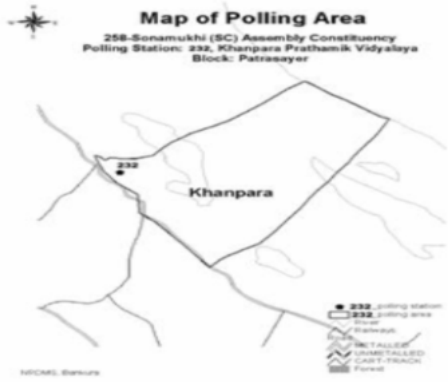

Nazri Naksha