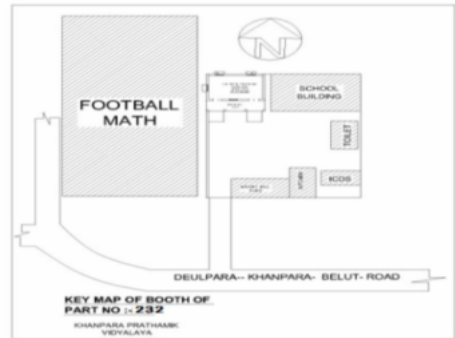

নির্বাচক নিবন্ধন আধিকারিকের স্বাক্ষর

Nazri Naksha

Google Map View

Polling Station Building Front View

Polling Station Front View

Cad View

Key MAP View

1	YYS1374487	নাম : হাসিবুল মন্ডল পিতার নাম: দেলোয়ার মন্ডল বাড়ির নং : n0027 বয়স : 35 লিঙ্গ : পুরুষ	ফটো উপলব্ধ	2	WB/37/256/438602	নাম : মণ্ডল হোসেনারা স্বামীর নাম: দেলোয়ার মণ্ডল বাড়ির নং : n0027 বয়স : 53 লিঙ্গ : মহিলা	ফটো উপলব্ধ	3	JFB2000545	নাম : আনোয়ার হোসেন মণ্ডল পিতার নাম: সুকুর মণ্ডল বাড়ির নং : n0027 বয়স : 56 লিঙ্গ : পুরুষ	ফটো উপলব্ধ
4	WB/37/256/438600	নাম : মণ্ডল হাবিবাবেওয়া স্বামীর নাম: সুকুর মণ্ডল বাড়ির নং : n0027 বয়স : 81 লিঙ্গ : মহিলা	ফটো উপলব্ধ	5	YYS1467901	নাম : সাকিরন বেগম স্বামীর নাম: রবিউল মন্ডল বাড়ির নং : n0017 বয়স : 33 লিঙ্গ : মহিলা	ফটো উপলব্ধ	6	YYS1567650	নাম : জিন্নাতারা বেগম মণ্ডল স্বামীর নাম: সবিওল মণ্ডল বাড়ির নং : n0017 বয়স : 42 লিঙ্গ : মহিলা	ফটো উপলব্ধ
7	YYS1801620	নাম : সালেমা মন্ডল স্বামীর নাম: হাসিবুল মন্ডল বাড়ির নং : n0027 বয়স : 35 লিঙ্গ : মহিলা	ফটো উপলব্ধ	8	YYS1374404	নাম : শরিফুল মন্ডল পিতার নাম: আব্দুল রউপ মন্ডল বাড়ির নং : n0030 বয়স : 32 লিঙ্গ : পুরুষ	ফটো উপলব্ধ	9	WB/37/256/438612	নাম : মণ্ডল নুরনেহারা স্বামীর নাম: হাকিম মণ্ডল বাড়ির নং : n0030 বয়স : 50 লিঙ্গ : মহিলা	ফটো উপলব্ধ
10	WB/37/256/438608	নাম : মণ্ডল সরিফাবেগম স্বামীর নাম: রউফ মণ্ডল বাড়ির নং : n0030 বয়স : 66 লিঙ্গ : মহিলা	ফটো উপলব্ধ	11	WB/37/256/438610	নাম : মণ্ডল নাজেয়াবেওয়া স্বামীর নাম: ইসমাইল মণ্ডল বাড়ির নং : n0030 বয়স : 81 লিঙ্গ : মহিলা	ফটো উপলব্ধ	12	YYS1645829	নাম : সহেল মন্ডল পিতার নাম: মনোয়ার মন্ডল বাড়ির নং : n0027 বয়স : 29 লিঙ্গ : পুরুষ	ফটো উপলব্ধ
13	YYS1567635	নাম : রুপা মণ্ডল স্বামীর নাম: হাবিবুল মণ্ডল বাড়ির নং : n0027 বয়স : 30 লিঙ্গ : মহিলা	ফটো উপলব্ধ	14	YYS1993559	নাম : মনোয়ার মণ্ডল পিতার নাম: সুকুর মণ্ডল বাড়ির নং : n0027 বয়স : 53 লিঙ্গ : পুরুষ	ফটো উপলব্ধ	15	YYS1467877	নাম : হাবিবুল মন্ডল পিতার নাম: দেবুর মন্ডল বাড়ির নং : n0027 বয়স : 31 লিঙ্গ : পুরুষ	ফটো উপলব্ধ
16	YYS2074664	নাম : কালাম মন্ডল পিতার নাম: ইসমাইল মন্ডল বাড়ির নং : n0030 বয়স : 53 লিঙ্গ : পুরুষ	ফটো উপলব্ধ	17	JFB2284057	নাম : আলম মন্ডল পিতার নাম: ইসমাইল মন্ডল বাড়ির নং : n0030 বয়স : 47 লিঙ্গ : পুরুষ	ফটো উপলব্ধ	18	YYS2075059	নাম : জ্যোৎস্না বেগম স্বামীর নাম: মনোয়ার মন্ডল বাড়ির নং : n0027 বয়স : 50 লিঙ্গ : মহিলা	ফটো উপলব্ধ
19	YYS1659374	নাম : মাঝিয়া মিদ্যা স্বামীর নাম: উজ্জল মিদ্যা বাড়ির নং : n0030 বয়স : 30 লিঙ্গ : মহিলা	ফটো উপলব্ধ	20	YYS1659366	নাম : নূর আলম মন্ডল পিতার নাম: হাকিম মণ্ডল বাড়ির নং : n0030 বয়স : 28 লিঙ্গ : পুরুষ	ফটো উপলব্ধ	21	JFB2484665	নাম : হেকিম মন্ডল পিতার নাম: ইসমাইল মণ্ডল বাড়ির নং : n0030 বয়স : 55 লিঙ্গ : পুরুষ	ফটো উপলব্ধ
22	YYS1467968	নাম : লুৎফুল্লাহ বেগম স্বামীর নাম: আলম মন্ডল বাড়ির নং : n0030 বয়স : 34 লিঙ্গ : মহিলা	ফটো উপলব্ধ	23	YYS1726587	নাম : গিয়াসউদ্দিন মন্ডল পিতার নাম: আনোয়ার হোসেন মন্ডল বাড়ির নং : n0027 বয়স : 28 লিঙ্গ : পুরুষ	ফটো উপলব্ধ	24	YYS1890144	নাম : আসরাফুল মন্ডল পিতার নাম: মনোয়ার মন্ডল বাড়ির নং : এন0027 বয়স : 25 লিঙ্গ : পুরুষ	ফটো উপলব্ধ
25	YYS2262061	নাম : সাবানা ইয়াসমিন স্বামীর নাম: আসরাফুল মন্ডল বাড়ির নং : এন0030 বয়স : 22 লিঙ্গ : মহিলা	ফটো উপলব্ধ	26	YYS2262087	নাম : আসমানাতারা খাতুন স্বামীর নাম: সহেল মন্ডল বাড়ির নং : এন0027 বয়স : 22 লিঙ্গ : মহিলা	ফটো উপলব্ধ	27	YYS1236140	নাম : লায়লা বিবি স্বামীর নাম: হাকিম মণ্ডল বাড়ির নং : n0030 বয়স : 49 লিঙ্গ : মহিলা	ফটো উপলব্ধ
28	YYS2059830	নাম : রাজিবুল মন্ডল পিতার নাম: কালাম মন্ডল বাড়ির নং : n0030 বয়স : 24 লিঙ্গ : পুরুষ	ফটো উপলব্ধ	29	YYS1659325	নাম : সাইফুল মন্ডল পিতার নাম: মনোয়ার মণ্ডল বাড়ির নং : n0027 বয়স : 30 লিঙ্গ : পুরুষ	ফটো উপলব্ধ	30	WB/37/256/438601	নাম : হেনা মণ্ডল স্বামীর নাম: আনোয়ার হোসেন মণ্ডল বাড়ির নং : n0027 বয়স : 52 লিঙ্গ : মহিলা	ফটো উপলব্ধ