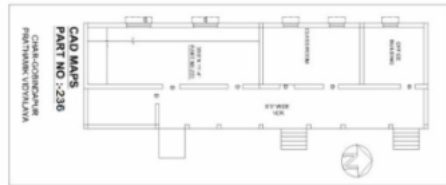

নির্বাচক নিবন্ধন আধিকারিকের স্বাক্ষর

Nazri Naksha

Google Map View

Polling Station Building Front View

Polling Station Front View

Cad View

Key MAP View

1 নাম : রবি গরাই পিতার নাম: কালিপদ গরাই বাড়ির নং : n0039 বয়স : 68 লিঙ্গ : পুরুষ ফটো উপলব্ধ	WB/37/256/444722	2 নাম : কল্যাণী গরাই স্বামীর নাম: রবি গরাই বাড়ির নং : n0039 বয়স : 59 লিঙ্গ : মহিলা ফটো উপলব্ধ	WB/37/256/444121	3 নাম : সূর্য্য গরাই পিতার নাম: রবি গরাই বাড়ির নং : n0039 বয়স : 42 লিঙ্গ : পুরুষ ফটো উপলব্ধ	JFB2287175
4 নাম : সমীর গড়াই পিতার নাম: রবি গড়াই বাড়ির নং : n0039 বয়স : 46 লিঙ্গ : পুরুষ ফটো উপলব্ধ	JFB1150986	5 নাম : মিনতী গড়াই স্বামীর নাম: সমীর গড়াই বাড়ির নং : n0039 বয়স : 38 লিঙ্গ : মহিলা ফটো উপলব্ধ	JFB2533958	6 নাম : কম্পনা গড়াই স্বামীর নাম: সূর্য্য গড়াই বাড়ির নং : n0039 বয়স : 41 লিঙ্গ : মহিলা ফটো উপলব্ধ	JFB2287183
7 নাম : শ্যামসুন্দর গরাই পিতার নাম: কালিপদ গরাই বাড়ির নং : n0038 বয়স : 62 লিঙ্গ : পুরুষ ফটো উপলব্ধ	JFB2485324	8 নাম : ঝণ্ডারানী গরাই স্বামীর নাম: শ্যামসুন্দর গরাই বাড়ির নং : n0038 বয়স : 55 লিঙ্গ : মহিলা ফটো উপলব্ধ	WB/37/256/444120	9 নাম : কার্তিক চন্দ্র গরাই পিতার নাম: শ্যামসুন্দর গরাই বাড়ির নং : n0038 বয়স : 38 লিঙ্গ : পুরুষ ফটো উপলব্ধ	YYS1237247
10 নাম : পুতুল গরাই স্বামীর নাম: কার্তিক চন্দ্র গরাই বাড়ির নং : n0038 বয়স : 32 লিঙ্গ : মহিলা ফটো উপলব্ধ	ZZE1109214	11 নাম : অসীমা গরাই স্বামীর নাম: বিজয় গরাই বাড়ির নং : n0040 বয়স : 53 লিঙ্গ : মহিলা ফটো উপলব্ধ	WB/37/256/444321	12 নাম : বেলা গরাই স্বামীর নাম: লক্ষ্মণ চন্দ্র গরাই বাড়ির নং : n0041 বয়স : 42 লিঙ্গ : মহিলা ফটো উপলব্ধ	JFB2287209
13 নাম : পূজা গরাই স্বামীর নাম: মন্টু গরাই বাড়ির নং : এন0041 বয়স : 25 লিঙ্গ : মহিলা ফটো উপলব্ধ	YYS1891530	14 নাম : বিজয় গরাই পিতার নাম: কালীকিংকর গরাই বাড়ির নং : n0040 বয়স : 72 লিঙ্গ : পুরুষ ফটো উপলব্ধ	WB/37/256/444548	15 নাম : বাপন গরাই পিতার নাম: গুনধর গরাই বাড়ির নং : n0022 বয়স : 24 লিঙ্গ : পুরুষ ফটো উপলব্ধ	YYS2069409
16 নাম : বাসুদেব গড়াই পিতার নাম: বিজয় গড়াই বাড়ির নং : n0040 বয়স : 42 লিঙ্গ : পুরুষ ফটো উপলব্ধ	JFB1150945	17 নাম : প্রদীপ গরাই পিতার নাম: পরেশ গরাই বাড়ির নং : n0037 বয়স : 32 লিঙ্গ : পুরুষ ফটো উপলব্ধ	YYS1469337	18 নাম : সন্টু গরাই পিতার নাম: বিজয় গরাই বাড়ির নং : n0040 বয়স : 42 লিঙ্গ : পুরুষ ফটো উপলব্ধ	JFB2287167
19 নাম : লক্ষ্মণ চন্দ্র গরাই পিতার নাম: কালীকিংকর গরাই বাড়ির নং : n0041 বয়স : 56 লিঙ্গ : পুরুষ ফটো উপলব্ধ	WB/37/256/444634	20 নাম : মাধব গরাই পিতার নাম: কালীকিংকর গরাই বাড়ির নং : n0041 বয়স : 55 লিঙ্গ : পুরুষ ফটো উপলব্ধ	WB/37/256/444129	21 নাম : চম্পা গরাই স্বামীর নাম: মাধব গরাই বাড়ির নং : n0041 বয়স : 51 লিঙ্গ : মহিলা ফটো উপলব্ধ	WB/37/256/444297
22 নাম : মন্টু গরাই পিতার নাম: মাধব গরাই বাড়ির নং : n0041 বয়স : 33 লিঙ্গ : পুরুষ ফটো উপলব্ধ	YYS1375112	23 নাম : গুনধর গরাই পিতার নাম: কালীকিংকর গরাই বাড়ির নং : n0022 বয়স : 52 লিঙ্গ : পুরুষ ফটো উপলব্ধ	YYS2299592	24 নাম : সোমা গরাই স্বামীর নাম: বাসুদেব গরাই বাড়ির নং : n0040 বয়স : 39 লিঙ্গ : মহিলা ফটো উপলব্ধ	YYS1646710
25 নাম : তারিনী গরাই স্বামীর নাম: গুনধর গড়াই বাড়ির নং : n0022 বয়স : 50 লিঙ্গ : মহিলা ফটো উপলব্ধ	JFB2287159	26 নাম : দেবশীষ গরাই পিতার নাম: মাধব গরাই বাড়ির নং : n0041 বয়স : 32 লিঙ্গ : পুরুষ ফটো উপলব্ধ	YYS1469360	27 নাম : মামন গরাই স্বামীর নাম: সন্টু গরাই বাড়ির নং : n0041 বয়স : 31 লিঙ্গ : মহিলা ফটো উপলব্ধ	YYS1469261
28 নাম : পরেশ গরাই পিতার নাম: রাম গরাই বাড়ির নং : n0037 বয়স : 53 লিঙ্গ : পুরুষ ফটো উপলব্ধ	YYS2081925	29 নাম : মিঠু গরাই স্বামীর নাম: পরেশ গরাই বাড়ির নং : n0037 বয়স : 48 লিঙ্গ : মহিলা ফটো উপলব্ধ	YYS2081933	30 নাম : ছোট্ট গরাই পিতার নাম: লক্ষ্মণ গরাই বাড়ির নং : এন0041 বয়স : 23 লিঙ্গ : পুরুষ ফটো উপলব্ধ	YYS2147866