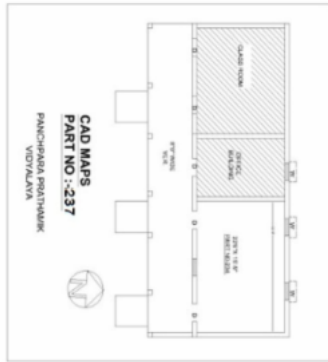

নির্বাচক নিবন্ধন আধিকারিকের স্বাক্ষর

Nazri Naksha

Google Map View

Polling Station Building Front View

Polling Station Front View

Cad View

Key MAP View

1 নাম : লক্ষী কবিরাজ স্বামীর নাম: নরেন কবিরাজ বাড়ির নং : n0001 বয়স : 69 লিঙ্গ : মহিলা	WB/37/256/447483	2 নাম : পরিতোষ কিত্তোনিয়া পিতার নাম: বীরেন কিত্তোনিয়া বাড়ির নং : n0240 বয়স : 33 লিঙ্গ : পুরুষ	YYS1470046	3 নাম : বুমা কিত্তোনিয়া স্বামীর নাম: পরিতোষ কিত্তোনিয়া বাড়ির নং : n0241 বয়স : 29 লিঙ্গ : মহিলা	YYS1799188
4 নাম : চম্পা কীর্তনীয়া স্বামীর নাম: বীরেন কীর্তনীয়া বাড়ির নং : n0233 বয়স : 50 লিঙ্গ : মহিলা	JFB1480987	5 নাম : বীরেন কীর্তনীয়া পিতার নাম: কালাচাঁদ কীর্তনীয়া বাড়ির নং : এন0253 বয়স : 50 লিঙ্গ : পুরুষ	WB/37/256/450097	6 নাম : প্রভাতী কীর্তনীয়া স্বামীর নাম: প্রফুল্ল কীর্তনীয়া বাড়ির নং : n0245 বয়স : 48 লিঙ্গ : মহিলা	JFB1150614
7 নাম : নিরঞ্জন কীর্তনীয়া পিতার নাম: নিত্য কীর্তনীয়া বাড়ির নং : n0242 বয়স : 38 লিঙ্গ : পুরুষ	JFB2534766	8 নাম : প্রফুল্ল কীর্তনীয়া পিতার নাম: গোরাচাঁদ কীর্তনীয়া বাড়ির নং : n0243 বয়স : 60 লিঙ্গ : পুরুষ	JFB1481159	9 নাম : সুভদ্রা কীর্তনীয়া স্বামীর নাম: নিরঞ্জন কীর্তনীয়া বাড়ির নং : n0235 বয়স : 32 লিঙ্গ : মহিলা	YYS1470186
10 নাম : নিত্য কীর্তনীয়া পিতার নাম: গোরাচাঁদ কীর্তনীয়া বাড়ির নং : n0236 বয়স : 60 লিঙ্গ : পুরুষ	JFB1481431	11 নাম : রেনুকা কীর্তনীয়া স্বামীর নাম: নিত্য কীর্তনীয়া বাড়ির নং : n0238 বয়স : 60 লিঙ্গ : মহিলা	JFB1481423	12 নাম : প্রদীপ কীর্তনীয়া পিতার নাম: প্রফুল্ল কীর্তনীয়া বাড়ির নং : এন0243 বয়স : 23 লিঙ্গ : পুরুষ	YYS2148435
13 নাম : পলাস কীর্তনীয়া পিতার নাম: বীরেন কীর্তনীয়া বাড়ির নং : এন0253 বয়স : 26 লিঙ্গ : পুরুষ	YYS1864438	14 নাম : সুভেন্দু গায়েন পিতার নাম: মনীন্দ্রনাথ গায়েন বাড়ির নং : n0002 বয়স : 41 লিঙ্গ : পুরুষ	JFB2534881	15 নাম : শুভেন্দু গায়েন পিতার নাম: মনীন্দ্রনাথ গায়েন বাড়ির নং : n0002 বয়স : 24 লিঙ্গ : পুরুষ	YYS2069474
16 নাম : মনীন্দ্রনাথ গায়েন পিতার নাম: মাখন গায়েন বাড়ির নং : n0002 বয়স : 59 লিঙ্গ : পুরুষ	YYS2293587	17 নাম : দশরথ ঘোড়াই পিতার নাম: অনিল ঘোড়াই বাড়ির নং : n0011 বয়স : 52 লিঙ্গ : পুরুষ	YYS1997287	18 নাম : রিকু ঘোড়াই স্বামীর নাম: দশরথ ঘোড়াই বাড়ির নং : n0011 বয়স : 47 লিঙ্গ : মহিলা	JFB2288942
19 নাম : সুদীপ ঘোড়াই পিতার নাম: দশরথ ঘোড়াই বাড়ির নং : এন0011 বয়স : 23 লিঙ্গ : পুরুষ	YYS2148229	20 নাম : অনুশ্রী ঘোড়াই পিতার নাম: দশরথ ঘোড়াই বাড়ির নং : n0011 বয়স : 27 লিঙ্গ : মহিলা	YYS1875509	21 নাম : বুবাই ঘোড়াই পিতার নাম: মঙ্গল ময় ঘোড়াই বাড়ির নং : n0012 বয়স : 29 লিঙ্গ : পুরুষ	YYS1728047
22 নাম : পিংকি ঘোড়াই স্বামীর নাম: হেমন্ত ঘোড়াই বাড়ির নং : এন0008 বয়স : 34 লিঙ্গ : মহিলা	YYS2148138	23 নাম : সমাপ্তি ঘোড়াই পিতার নাম: শুভেন্দু ঘোড়াই বাড়ির নং : এন0003 বয়স : 23 লিঙ্গ : মহিলা	YYS2148302	24 নাম : পূজা ঘোড়াই স্বামীর নাম: গোরাচাঁদ ঘোড়াই বাড়ির নং : এন0009 বয়স : 26 লিঙ্গ : মহিলা	YYS2148195
25 নাম : রনজিৎ ঘোড়াই পিতার নাম: শশধর ঘোড়াই বাড়ির নং : n0004 বয়স : 39 লিঙ্গ : পুরুষ	JFB2534451	26 নাম : সুমন ঘোড়াই পিতার নাম: শুভেন্দু ঘোড়াই বাড়ির নং : এন0003 বয়স : 25 লিঙ্গ : পুরুষ	YYS1892017	27 নাম : সুজাতা ঘোড়াই স্বামীর নাম: উদয়চাঁদ ঘোড়াই বাড়ির নং : n0006 বয়স : 51 লিঙ্গ : মহিলা	WB/37/256/447330
28 নাম : শুভেন্দু ঘোড়াই পিতার নাম: শ্রীধর ঘোড়াই বাড়ির নং : n0003 বয়স : 47 লিঙ্গ : পুরুষ	JFB1150218	29 নাম : শুভজিৎ ঘোড়াই পিতার নাম: স্বপন ঘোড়াই বাড়ির নং : এন0004 বয়স : 22 লিঙ্গ : পুরুষ	YYS2208791	30 নাম : পূর্ণিমা ঘোড়াই পিতার নাম: অর্জিত ঘোড়াই বাড়ির নং : এন0004 বয়স : 22 লিঙ্গ : মহিলা	YYS2208916