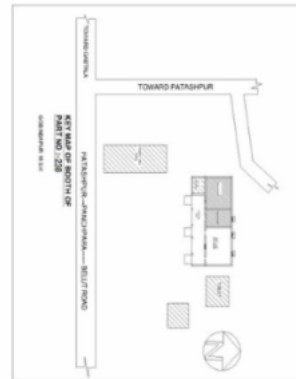

Key MAP View