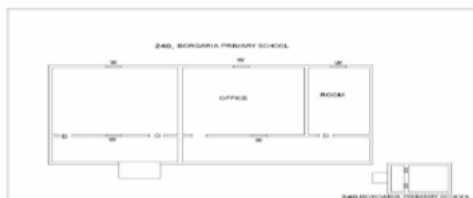

নির্বাচক নিবন্ধন আধিকারিকের স্বাক্ষর

Nazri Naksha

Google Map View

Polling Station Building Front View

Polling Station Front View

Cad View

Key MAP View

1	LRF1521590	নাম : মহম্মদ সামিম পিতার নাম: মহম্মদ কেউম বাড়ির নং : n0154 বয়স : 56 লিঙ্গ : পুরুষ	ফটো উপলব্ধ	2	FWC1294206	নাম : সুলতানা বেগম লায়েক স্বামীর নাম: আনিসুর লায়েক বাড়ির নং : n0051 বয়স : 46 লিঙ্গ : মহিলা	ফটো উপলব্ধ	3	FWC1294743	নাম : তৈহীদুর রহমান লায়েক পিতার নাম: আলিহোসেন লায়েক বাড়ির নং : n0051 বয়স : 46 লিঙ্গ : পুরুষ	ফটো উপলব্ধ
4	FWC2126431	নাম : আনিসুররহমান লায়েক পিতার নাম: আলিহোসেন লায়েক বাড়ির নং : n0051 বয়স : 53 লিঙ্গ : পুরুষ	ফটো উপলব্ধ	5	YYS1376110	নাম : আলমগীর মিদ্যা পিতার নাম: সোমসের মিদ্যা বাড়ির নং : n0149 বয়স : 40 লিঙ্গ : পুরুষ	ফটো উপলব্ধ	6	YYS1798248	নাম : সহিষ্ণু বেগম স্বামীর নাম: নজরুল মল্লিক বাড়ির নং : n0046 বয়স : 43 লিঙ্গ : মহিলা	ফটো উপলব্ধ
7	YYS1798313	নাম : মহুমা বেগম মল্লিক স্বামীর নাম: ইদরিস মল্লিক বাড়ির নং : n0046 বয়স : 29 লিঙ্গ : মহিলা	ফটো উপলব্ধ	8	FWC1281914	নাম : আজিজুল হক মন্ডল পিতার নাম: আব্দুল সামাদ মন্ডল বাড়ির নং : n0045 বয়স : 46 লিঙ্গ : পুরুষ	ফটো উপলব্ধ	9	YYS0999227	নাম : কেয়ানুর বেগম মন্ডল স্বামীর নাম: আজিজুল হক মন্ডল বাড়ির নং : n0045 বয়স : 37 লিঙ্গ : মহিলা	ফটো উপলব্ধ
10	YYS1471218	নাম : জাহানারা বেগম স্বামীর নাম: মফিজুল হক মন্ডল বাড়ির নং : n0045 বয়স : 39 লিঙ্গ : মহিলা	ফটো উপলব্ধ	11	YYS1238583	নাম : মফিজুল হক মন্ডল পিতার নাম: আব্দুল সামাদ মন্ডল বাড়ির নং : n0045 বয়স : 39 লিঙ্গ : পুরুষ	ফটো উপলব্ধ	12	YYS1238609	নাম : জুলফিকার আলি মন্ডল পিতার নাম: জিয়াউল হক মন্ডল বাড়ির নং : n0045 বয়স : 35 লিঙ্গ : পুরুষ	ফটো উপলব্ধ
13	YYS1238591	নাম : সফিকুল হক মন্ডল পিতার নাম: জিয়াউল হক মন্ডল বাড়ির নং : n0045 বয়স : 35 লিঙ্গ : পুরুষ	ফটো উপলব্ধ	14	WB/36/255/177140	নাম : সিদ্দিকা মল্লিক স্বামীর নাম: নাসের মল্লিক বাড়ির নং : n0046 বয়স : 73 লিঙ্গ : মহিলা	ফটো উপলব্ধ	15	WB/36/255/177181	নাম : জিয়ারুল মল্লিক পিতার নাম: নাসের মল্লিক বাড়ির নং : n0046 বয়স : 52 লিঙ্গ : পুরুষ	ফটো উপলব্ধ
16	YYS0999342	নাম : আরজিনা বেগম মল্লিক স্বামীর নাম: জিয়ারুল মল্লিক বাড়ির নং : n0046 বয়স : 50 লিঙ্গ : মহিলা	ফটো উপলব্ধ	17	YYS1238625	নাম : সায়েদুল মল্লিক পিতার নাম: নাসের মল্লিক বাড়ির নং : n0046 বয়স : 35 লিঙ্গ : পুরুষ	ফটো উপলব্ধ	18	WB/36/255/177092	নাম : জিয়াউলহক মন্ডল পিতার নাম: আব্দুল সামাদ মন্ডল বাড়ির নং : n0045 বয়স : 57 লিঙ্গ : পুরুষ	ফটো উপলব্ধ
19	WB/36/255/177036	নাম : হামিদা মন্ডল স্বামীর নাম: জিয়াউলহক মন্ডল বাড়ির নং : n0045 বয়স : 53 লিঙ্গ : মহিলা	ফটো উপলব্ধ	20	WB/36/255/177148	নাম : আলিআহমেদ মন্ডল পিতার নাম: আব্দুল সামাদ মন্ডল বাড়ির নং : n0045 বয়স : 52 লিঙ্গ : পুরুষ	ফটো উপলব্ধ	21	FWC1277540	নাম : মমতাজবেগম মন্ডল স্বামীর নাম: আলিআহামদ মন্ডল বাড়ির নং : n0045 বয়স : 48 লিঙ্গ : মহিলা	ফটো উপলব্ধ
22	YYS1292689	নাম : সাহাবুল মল্লিক পিতার নাম: নাসের মল্লিক বাড়ির নং : n0046 বয়স : 33 লিঙ্গ : পুরুষ	ফটো উপলব্ধ	23	YYS1470970	নাম : জাকির মল্লিক পিতার নাম: মোস্তাফিজ মল্লিক বাড়ির নং : n0046 বয়স : 34 লিঙ্গ : পুরুষ	ফটো উপলব্ধ	24	WB/36/255/177102	নাম : গোলাম মল্লিক পিতার নাম: মোস্তাফিজ মল্লিক বাড়ির নং : n0046 বয়স : 77 লিঙ্গ : পুরুষ	ফটো উপলব্ধ
25	WB/36/255/177138	নাম : আরজিয়া মল্লিক স্বামীর নাম: গোলাম মল্লিক বাড়ির নং : n0046 বয়স : 65 লিঙ্গ : মহিলা	ফটো উপলব্ধ	26	YYS0999425	নাম : গফফার মল্লিক পিতার নাম: গোলাম মল্লিক বাড়ির নং : n0046 বয়স : 37 লিঙ্গ : পুরুষ	ফটো উপলব্ধ	27	YYS1471366	নাম : ওয়াসমিনা বেগম স্বামীর নাম: গফফার মল্লিক বাড়ির নং : n0046 বয়স : 34 লিঙ্গ : মহিলা	ফটো উপলব্ধ
28	YYS1470947	নাম : ইদরিস মল্লিক পিতার নাম: গোলাম মল্লিক বাড়ির নং : n0046 বয়স : 31 লিঙ্গ : পুরুষ	ফটো উপলব্ধ	29	YYS1571116	নাম : সাইমা বেগম স্বামীর নাম: রেজাউল মল্লিক বাড়ির নং : n0046 বয়স : 35 লিঙ্গ : মহিলা	ফটো উপলব্ধ	30	FWC2126316	নাম : ধীরাজ মল্লিক পিতার নাম: আব্দুল মল্লিক বাড়ির নং : n0046 বয়স : 41 লিঙ্গ : পুরুষ	ফটো উপলব্ধ