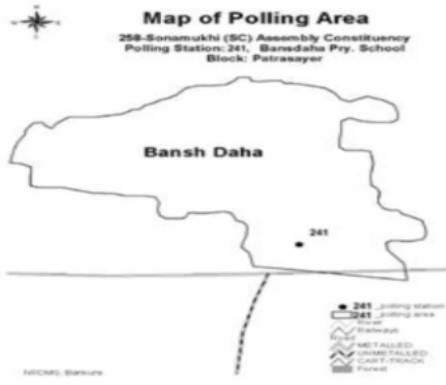

Nazri Naksha