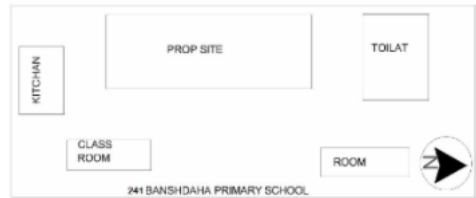

নির্বাচক নিবন্ধন আধিকারিকের স্বাক্ষর

Nazri Naksha

Google Map View

Polling Station Building Front View

Polling Station Front View

Cad View

Key MAP View

1 নাম : আনিসুররহমান সেখ পিতার নাম: রোমজান সেখ বাড়ির নং : n0036 বয়স : 58 লিঙ্গ : পুরুষ ফটো উপলব্ধ	WB/36/255/192520	2 নাম : হাসিবুল মিদ্যা পিতার নাম: মহঃ হানিফ মিদ্যা বাড়ির নং : n0075 বয়স : 32 লিঙ্গ : পুরুষ ফটো উপলব্ধ	YYS1471515	3 নাম : ইয়াসিন মিদ্যা পিতার নাম: হাসিমুদ্দিন মিদ্যা বাড়ির নং : এন0070 বয়স : 25 লিঙ্গ : পুরুষ ফটো উপলব্ধ	YYS1893742
4 নাম : আজমিরা বেগম হাজারী স্বামীর নাম: লিয়াকত হাজারী বাড়ির নং : n0014 বয়স : 49 লিঙ্গ : মহিলা ফটো উপলব্ধ	WB/36/255/192167	5 নাম : লিয়াকত হাজারী পিতার নাম: রেহিম হাজারী বাড়ির নং : n0014 বয়স : 53 লিঙ্গ : পুরুষ ফটো উপলব্ধ	WB/36/255/192117	6 নাম : রিয়াজ হাজারি পিতার নাম: লিয়াকত হাজারি বাড়ির নং : এন0014 বয়স : 22 লিঙ্গ : পুরুষ ফটো উপলব্ধ	YYS2351898
7 নাম : তছরা মিদ্যা স্বামীর নাম: সৈয়দ আলি মিদ্যা বাড়ির নং : n0069 বয়স : 81 লিঙ্গ : মহিলা ফটো উপলব্ধ	YYS1999838	8 নাম : মইনউদ্দিন মিদ্যা পিতার নাম: সৈয়দ আলি মিদ্যা বাড়ির নং : n0069 বয়স : 59 লিঙ্গ : পুরুষ ফটো উপলব্ধ	YYS2000370	9 নাম : জাহাঙ্গীর মিদ্যা পিতার নাম: সিদ্দিক মিদ্যা বাড়ির নং : n0073 বয়স : 63 লিঙ্গ : পুরুষ ফটো উপলব্ধ	YYS2004117
10 নাম : মামনি খাতুন স্বামীর নাম: মনিরুল হক মিদ্যা বাড়ির নং : এন0070 বয়স : 32 লিঙ্গ : মহিলা ফটো উপলব্ধ	YYS1893593	11 নাম : ফতেমা মিদ্যা স্বামীর নাম: আবুল কাসেম মিদ্যা বাড়ির নং : n0052 বয়স : 80 লিঙ্গ : মহিলা ফটো উপলব্ধ	YYS2000339	12 নাম : সেরিনা খাতুন পিতার নাম: মহম্মদ হানিফ মিদ্যা বাড়ির নং : n0075 বয়স : 29 লিঙ্গ : মহিলা ফটো উপলব্ধ	YYS1729409
13 নাম : সালমান হোসেন মিদ্যা পিতার নাম: সিরাজুল হক মিদ্যা বাড়ির নং : n0070 বয়স : 28 লিঙ্গ : পুরুষ ফটো উপলব্ধ	YYS1729425	14 নাম : মর্জিনা বেগম মিদ্যা স্বামীর নাম: সাবির আলি মিদ্যা বাড়ির নং : n0073 বয়স : 39 লিঙ্গ : মহিলা ফটো উপলব্ধ	FWC2128668	15 নাম : সেখ আব্দুল হুইদ পিতার নাম: সেখ আবুল কালাম বাড়ির নং : n0028 বয়স : 47 লিঙ্গ : পুরুষ ফটো উপলব্ধ	YYS2000438
16 নাম : হারুন মিদ্যা পিতার নাম: আবুল কাসেম মিদ্যা বাড়ির নং : n0052 বয়স : 45 লিঙ্গ : পুরুষ ফটো উপলব্ধ	FWC1295187	17 নাম : সেখ জাহানারা বেগম স্বামীর নাম: সেখ আব্দুল হাই বাড়ির নং : n0028 বয়স : 41 লিঙ্গ : মহিলা ফটো উপলব্ধ	FWC2280741	18 নাম : জিয়াবুল মিদ্যা পিতার নাম: সৈয়দ আলি মিদ্যা বাড়ির নং : n0069 বয়স : 47 লিঙ্গ : পুরুষ ফটো উপলব্ধ	FWC2127694
19 নাম : মহম্মদ ইয়াসিন মিদ্যা পিতার নাম: মহম্মদ হানিফ মিদ্যা বাড়ির নং : বয়স : 35 লিঙ্গ : পুরুষ ফটো উপলব্ধ	YYS1107416	20 নাম : আজিজুল হক মিদ্যা পিতার নাম: মহম্মদ হানিফ মিদ্যা বাড়ির নং : n0075 বয়স : 34 লিঙ্গ : পুরুষ ফটো উপলব্ধ	YYS1240043	21 নাম : হাসান মিদ্যা পিতার নাম: জব্বার মিদ্যা বাড়ির নং : n0076 বয়স : 68 লিঙ্গ : পুরুষ ফটো উপলব্ধ	YYS2000446
22 নাম : সাবির আলি মিদ্যা পিতার নাম: সিদ্দিক মিদ্যা বাড়ির নং : n0073 বয়স : 51 লিঙ্গ : পুরুষ ফটো উপলব্ধ	YYS1999713	23 নাম : জিল্লুর রহমান মিদ্যা পিতার নাম: আবুল কাসেম মিদ্যা বাড়ির নং : n0052 বয়স : 59 লিঙ্গ : পুরুষ ফটো উপলব্ধ	YYS2000164	24 নাম : আনোয়ারা বিবি সেখ স্বামীর নাম: সেখ আবুল কালাম বাড়ির নং : n0028 বয়স : 65 লিঙ্গ : মহিলা ফটো উপলব্ধ	FWC2127736
25 নাম : মহম্মদ হানিফ মিদ্যা পিতার নাম: ফজল মিদ্যা বাড়ির নং : n0075 বয়স : 71 লিঙ্গ : পুরুষ ফটো উপলব্ধ	YYS2004133	26 নাম : সেখ আব্দুল হালিম পিতার নাম: সেখ আবুল কালাম বাড়ির নং : n0028 বয়স : 46 লিঙ্গ : পুরুষ ফটো উপলব্ধ	FWC2127744	27 নাম : সেখ আব্দুল নঈম পিতার নাম: সেখ আবুল কালাম বাড়ির নং : n0028 বয়স : 39 লিঙ্গ : পুরুষ ফটো উপলব্ধ	YYS1007780
28 নাম : সেখ আব্দুল আরিফ পিতার নাম: সেখ আবুল কালাম বাড়ির নং : n0028 বয়স : 36 লিঙ্গ : পুরুষ ফটো উপলব্ধ	YYS1293067	29 নাম : সেখ আবুল কালাম পিতার নাম: সেখ আলি নেওয়াজ বাড়ির নং : n0028 বয়স : 73 লিঙ্গ : পুরুষ ফটো উপলব্ধ	YYS2000552	30 নাম : আর্জিনা খাতুন পিতার নাম: সেখ আসগর আলি বাড়ির নং : n0070 বয়স : 27 লিঙ্গ : মহিলা ফটো উপলব্ধ	YYS1814037