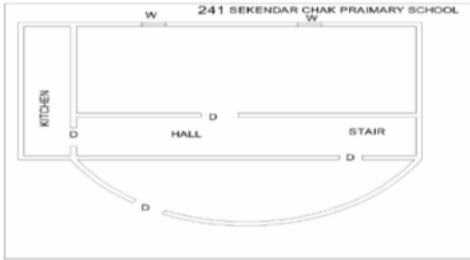

নির্বাচক নিবন্ধন আধিকারিকের স্বাক্ষর

Nazri Naksha

Google Map View

Polling Station Building Front View

Polling Station Front View

Cad View

Key MAP View

1 নাম : জুলেখা খাতুন স্বামীর নাম: কাজী ইমরান হোসেন বাড়ির নং : এন0001 বয়স : 31 লিঙ্গ : মহিলা	YYS1895283	ফটো উপলব্ধ	2 নাম : আনোয়ারা বেগম স্বামীর নাম: কাজী কোরবান আলী বাড়ির নং : n0025 বয়স : 64 লিঙ্গ : মহিলা	YYS2011765	ফটো উপলব্ধ	3 নাম : জসিমুদ্দিন তরফদার পিতার নাম: আলাউদ্দিন তরফদার বাড়ির নং : n0030 বয়স : 26 লিঙ্গ : পুরুষ	YYS1862861	ফটো উপলব্ধ
4 নাম : কাজী সাইনুল হক পিতার নাম: কাজী সিরাজুল হক বাড়ির নং : n0004 বয়স : 49 লিঙ্গ : পুরুষ	FWC1918762	ফটো উপলব্ধ	5 নাম : কাজী মহবুব আলম পিতার নাম: কাজী মতিওর রহমান বাড়ির নং : n0037 বয়স : 35 লিঙ্গ : পুরুষ	YYS1294123	ফটো উপলব্ধ	6 নাম : আব্দুল কাদের মিদ্যা পিতার নাম: আযুব মিদ্যা বাড়ির নং : n0048 বয়স : 60 লিঙ্গ : পুরুষ	YYS2012037	ফটো উপলব্ধ
7 নাম : কাজী সুরফরাজ পিতার নাম: কাজী সাফাতুল্লাহ বাড়ির নং : n0001 বয়স : 27 লিঙ্গ : পুরুষ	YYS1796515	ফটো উপলব্ধ	8 নাম : কাজী সওকত আলি পিতার নাম: কাজী মোহাম্মদ ঈশা বাড়ির নং : n0027 বয়স : 76 লিঙ্গ : পুরুষ	YYS2010627	ফটো উপলব্ধ	9 নাম : কাজী রওশনআরা বেগম স্বামীর নাম: কাজী আতাউল্লাহ বাড়ির নং : n0027 বয়স : 48 লিঙ্গ : মহিলা	FWC2129781	ফটো উপলব্ধ
10 নাম : আলিয়া বেগম স্বামীর নাম: কাজী শুকুর আলি বাড়ির নং : n0078 বয়স : 37 লিঙ্গ : মহিলা	FWC2440105	ফটো উপলব্ধ	11 নাম : সামিনা বেগম মিদ্যা স্বামীর নাম: মৃত তাহাইয়াসিন মিদ্যা বাড়ির নং : n0017 বয়স : 55 লিঙ্গ : মহিলা	YYS2010809	ফটো উপলব্ধ	12 নাম : আজিজুর রহমান মিদ্যা পিতার নাম: সামসুর রহমান মিদ্যা বাড়ির নং : n0040 বয়স : 63 লিঙ্গ : পুরুষ	YYS2012060	ফটো উপলব্ধ
13 নাম : কাজী সাহানারা বেগম স্বামীর নাম: কাজী তাহিদুর রহমান বাড়ির নং : n0027 বয়স : 47 লিঙ্গ : মহিলা	FWC1278316	ফটো উপলব্ধ	14 নাম : কাজী কোহিনুর বাদশা পিতার নাম: কাজী সওকত আলি বাড়ির নং : n0027 বয়স : 38 লিঙ্গ : পুরুষ	FWC2401354	ফটো উপলব্ধ	15 নাম : কাজী সানুয়ার পিতার নাম: কাজী রফিকুল ইসলাম বাড়ির নং : n0078 বয়স : 51 লিঙ্গ : পুরুষ	YYS2011401	ফটো উপলব্ধ
16 নাম : কাজী রহুবা বেগম স্বামীর নাম: কাজী গোলাম কিবরিয়া বাড়ির নং : n0029 বয়স : 76 লিঙ্গ : মহিলা	FWC1278233	ফটো উপলব্ধ	17 নাম : ফিরোজা বেগম স্বামীর নাম: আসাদুল মিদ্যা বাড়ির নং : n0040 বয়স : 40 লিঙ্গ : মহিলা	FWC2129914	ফটো উপলব্ধ	18 নাম : লুৎফর রহমান মিদ্যা পিতার নাম: এশাহক মিদ্যা বাড়ির নং : n0043 বয়স : 71 লিঙ্গ : পুরুষ	YYS2012011	ফটো উপলব্ধ
19 নাম : কাজী সলিমউদ্দিন পিতার নাম: কাজী কুতুবউদ্দিন বাড়ির নং : এন0024 বয়স : 25 লিঙ্গ : পুরুষ	YYS1894997	ফটো উপলব্ধ	20 নাম : মজনু মিদ্যা পিতার নাম: মস্তান মিদ্যা বাড়ির নং : n0066 বয়স : 57 লিঙ্গ : পুরুষ	FWC1535632	ফটো উপলব্ধ	21 নাম : কাজী অবরেজা খাতুন স্বামীর নাম: কাজী আনিসুর রহমান বাড়ির নং : n0025 বয়স : 53 লিঙ্গ : মহিলা	YYS2010908	ফটো উপলব্ধ
22 নাম : সালেহা বেগম স্বামীর নাম: কাজী সফিকুল ইসলাম বাড়ির নং : n0025 বয়স : 36 লিঙ্গ : মহিলা	YYS1241306	ফটো উপলব্ধ	23 নাম : সাহিনা বেগম স্বামীর নাম: জিন্নত আলি মিদ্যা বাড়ির নং : n0089 বয়স : 34 লিঙ্গ : মহিলা	YYS1239995	ফটো উপলব্ধ	24 নাম : জাহানারা বেগম কাজী স্বামীর নাম: কাজী সফিকুল ইসলাম বাড়ির নং : n0078 বয়স : 69 লিঙ্গ : মহিলা	YYS2011468	ফটো উপলব্ধ
25 নাম : হাফিজুল রহমান মিদ্যা পিতার নাম: লুৎফর রহমান মিদ্যা বাড়ির নং : n0043 বয়স : 30 লিঙ্গ : পুরুষ	YYS1648807	ফটো উপলব্ধ	26 নাম : কাজী আজিমুল হক পিতার নাম: কাজী তজমাল হোসেন বাড়ির নং : n0077 বয়স : 35 লিঙ্গ : পুরুষ	YYS1241371	ফটো উপলব্ধ	27 নাম : কাজী কুতুব উদ্দিন পিতার নাম: কাজী রফিউদ্দিন বাড়ির নং : n0024 বয়স : 55 লিঙ্গ : পুরুষ	YYS2010197	ফটো উপলব্ধ
28 নাম : নূরনিহার বেগম তরফদার স্বামীর নাম: আলাউদ্দিন তরফদার বাড়ির নং : n0030 বয়স : 51 লিঙ্গ : মহিলা	FWC1919042	ফটো উপলব্ধ	29 নাম : কাজী জয়নুলহক পিতার নাম: কাজী মহম্মদ আলি বাড়ির নং : n0074 বয়স : 64 লিঙ্গ : পুরুষ	YYS2011260	ফটো উপলব্ধ	30 নাম : কাজী ফিরোজা বেগম স্বামীর নাম: কাজী কামালউদ্দিন বাড়ির নং : n0001 বয়স : 55 লিঙ্গ : মহিলা	YYS2011500	ফটো উপলব্ধ