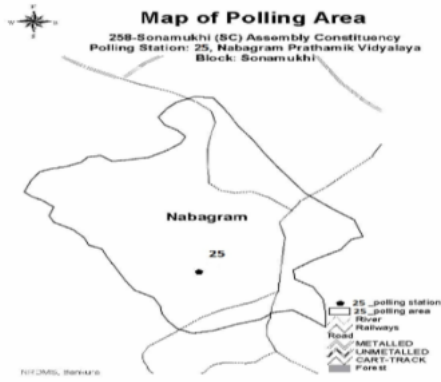

Nazri Naksha