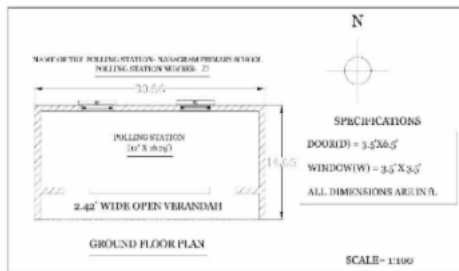

নির্বাচক নিবন্ধন আধিকারিকের স্বাক্ষর

Nazri Naksha

Google Map View

Polling Station Building Front View

Polling Station Front View

Cad View

Key MAP View

1 নাম : অসীমা গাঙ্গুলী স্বামীর নাম: গোপাল গাঙ্গুলী বাড়ির নং : n0080 বয়স : 47 লিঙ্গ : মহিলা	JFB2504934 ফটো উপলব্ধ	2 নাম : চাঁপা গাঙ্গুলী স্বামীর নাম: গৌরঙ্গ গাঙ্গুলী বাড়ির নং : n0080 বয়স : 77 লিঙ্গ : মহিলা	YYS1310895 ফটো উপলব্ধ	3 নাম : লক্ষ্মী গাঙ্গুলী পিতার নাম: গোপাল গাঙ্গুলী বাড়ির নং : N0080 বয়স : 24 লিঙ্গ : মহিলা	YYS2041366 ফটো উপলব্ধ
4 নাম : সৌরভ গাঙ্গুলী পিতার নাম: গোপাল গাঙ্গুলী বাড়ির নং : n0080 বয়স : 28 লিঙ্গ : পুরুষ	YYS1809052 ফটো উপলব্ধ	5 নাম : পায়েল গাঙ্গুলি স্বামীর নাম: সৌরভ গাঙ্গুলি বাড়ির নং : এন0080 বয়স : 25 লিঙ্গ : মহিলা	YYS2264794 ফটো উপলব্ধ	6 নাম : রাজীব ঘোষ পিতার নাম: বংশীধর ঘোষ বাড়ির নং : এন0007 বয়স : 50 লিঙ্গ : পুরুষ	YYS2173946 ফটো উপলব্ধ
7 নাম : সৌম্য ঘোষ পিতার নাম: সনৎ ঘোষ বাড়ির নং : এন0026 বয়স : 21 লিঙ্গ : পুরুষ	YYS2264778 ফটো উপলব্ধ	8 নাম : সুলতা ঘোষ পিতার নাম: বিকাশ চন্দ্র ঘোষ বাড়ির নং : n0024 বয়স : 26 লিঙ্গ : মহিলা	YYS1865286 ফটো উপলব্ধ	9 নাম : হিরুপদ ঘোষ পিতার নাম: ফকির ঘোষ বাড়ির নং : n0041 বয়স : 81 লিঙ্গ : পুরুষ	WB/37/256/027518 ফটো উপলব্ধ
10 নাম : শ্যামাপদ ঘোষ পিতার নাম: গুইরাম ঘোষ বাড়ির নং : n0030 বয়স : 54 লিঙ্গ : পুরুষ	WB/37/256/027488 ফটো উপলব্ধ	11 নাম : দেবপ্রিয় ঘোষ পিতার নাম: তপন ঘোষ বাড়ির নং : এন0009 বয়স : 25 লিঙ্গ : পুরুষ	YYS1903038 ফটো উপলব্ধ	12 নাম : নিত্যানন্দ ঘোষ পিতার নাম: কানাই ঘোষ বাড়ির নং : n0024 বয়স : 27 লিঙ্গ : পুরুষ	YYS1750611 ফটো উপলব্ধ
13 নাম : বাবলু ঘোষ পিতার নাম: ননীগোপাল ঘোষ বাড়ির নং : n0031 বয়স : 51 লিঙ্গ : পুরুষ	YYS2361806 ফটো উপলব্ধ	14 নাম : ধর্মদাস ঘোষ পিতার নাম: ধনঞ্জয় ঘোষ বাড়ির নং : n0005 বয়স : 73 লিঙ্গ : পুরুষ	WB/37/256/027618 ফটো উপলব্ধ	15 নাম : পিউ ঘোষ স্বামীর নাম: শান্তিময় ঘোষ বাড়ির নং : n0011 বয়স : 36 লিঙ্গ : মহিলা	YYS0102749 ফটো উপলব্ধ
16 নাম : ভক্তি ঘোষ স্বামীর নাম: কানাই ঘোষ বাড়ির নং : n0024 বয়স : 66 লিঙ্গ : মহিলা	YYS1975473 ফটো উপলব্ধ	17 নাম : যশী চরণ ঘোষ পিতার নাম: বিজয় চন্দ্র ঘোষ বাড়ির নং : এন0015 বয়স : 72 লিঙ্গ : পুরুষ	YYS1975598 ফটো উপলব্ধ	18 নাম : ভগবান চন্দ্র ঘোষ পিতার নাম: নারান ঘোষ বাড়ির নং : n0021 বয়স : 69 লিঙ্গ : পুরুষ	YYS1975549 ফটো উপলব্ধ
19 নাম : রিয়া ঘোষ পিতার নাম: হরেকৃষ্ণ ঘোষ বাড়ির নং : এন0021 বয়স : 24 লিঙ্গ : মহিলা	YYS2041267 ফটো উপলব্ধ	20 নাম : সাধন ঘোষ পিতার নাম: হিরুপদ ঘোষ বাড়ির নং : n0041 বয়স : 64 লিঙ্গ : পুরুষ	YYS2074508 ফটো উপলব্ধ	21 নাম : রমা ঘোষ স্বামীর নাম: বিদ্যুৎ ঘোষ বাড়ির নং : এন0025 বয়স : 30 লিঙ্গ : মহিলা	YYS1495068 ফটো উপলব্ধ
22 নাম : দয়াময় ঘোষ পিতার নাম: গোপাল চন্দ্র ঘোষ বাড়ির নং : n0009 বয়স : 61 লিঙ্গ : পুরুষ	YYS2124212 ফটো উপলব্ধ	23 নাম : মলয় ঘোষ পিতার নাম: স্বপন ঘোষ বাড়ির নং : n0025 বয়স : 30 লিঙ্গ : পুরুষ	YYS1492347 ফটো উপলব্ধ	24 নাম : জিতেন্দ্র ঘোষ পিতার নাম: যামিনী ঘোষ বাড়ির নং : এন0025 বয়স : 60 লিঙ্গ : পুরুষ	YYS2419182 ফটো উপলব্ধ
25 নাম : স্বপন ঘোষ পিতার নাম: যামিনী ঘোষ বাড়ির নং : n0025 বয়স : 55 লিঙ্গ : পুরুষ	JFB1162577 ফটো উপলব্ধ	26 নাম : রীনা ঘোষ স্বামীর নাম: স্বপন ঘোষ বাড়ির নং : n0025 বয়স : 56 লিঙ্গ : মহিলা	JFB1162510 ফটো উপলব্ধ	27 নাম : মিথিলা ঘোষ স্বামীর নাম: জিতেন্দ্র ঘোষ বাড়ির নং : এন0025 বয়স : 55 লিঙ্গ : মহিলা	YYS2419166 ফটো উপলব্ধ
28 নাম : বিদ্যুৎ ঘোষ পিতার নাম: জিতেন্দ্র ঘোষ বাড়ির নং : এন0025 বয়স : 33 লিঙ্গ : পুরুষ	YYS1255066 ফটো উপলব্ধ	29 নাম : মোহন ঘোষ পিতার নাম: পতিলাল ঘোষ বাড়ির নং : n0026 বয়স : 83 লিঙ্গ : পুরুষ	WB/37/256/027095 ফটো উপলব্ধ	30 নাম : সন্ধ্যা ঘোষ স্বামীর নাম: মোহন ঘোষ বাড়ির নং : n0026 বয়স : 78 লিঙ্গ : মহিলা	JFB1813799 ফটো উপলব্ধ