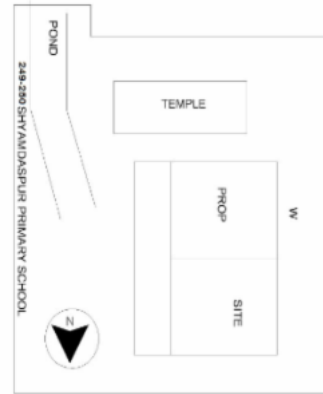

Key MAP View