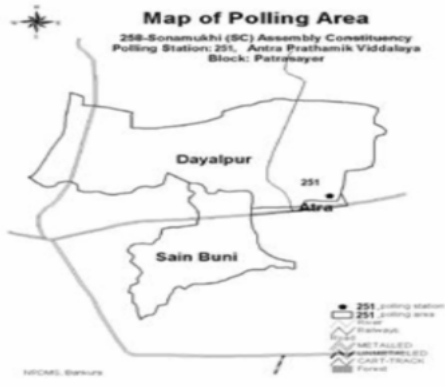

Nazri Naksha