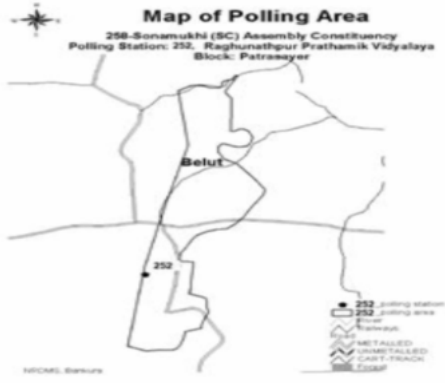

Nazri Naksha