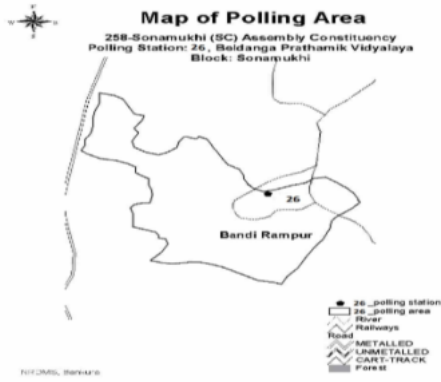

নির্বাচক নিবন্ধন আধিকারিকের স্বাক্ষর

Nazri Naksha

Google Map View

Polling Station Building Front View

Polling Station Front View

Cad View

Key MAP View

বিধানসভা নির্বাচনক্ষেত্রের নং, নাম : 258-সোনামুখী  
ভাগ নং, নাম : 1-বেলডাঙা,কীর্তনপুর, বন্দীরামপুর