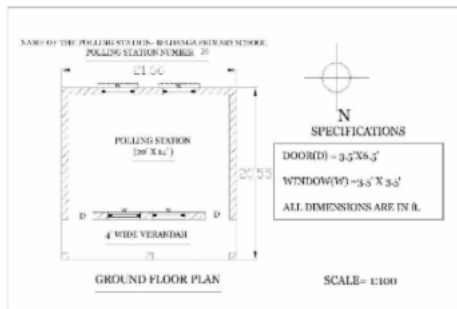

নির্বাচক নিবন্ধন আধিকারিকের স্বাক্ষর

Nazri Naksha

Google Map View

Polling Station Building Front View

Polling Station Front View

Cad View

Key MAP View

বিধানসভা নির্বাচনক্ষেত্রের নং, নাম : 258-সোনামুখী  
ভাগ নং, নাম : 1-বেলডাঙা,কীর্তনপুর, বন্দীরামপুর