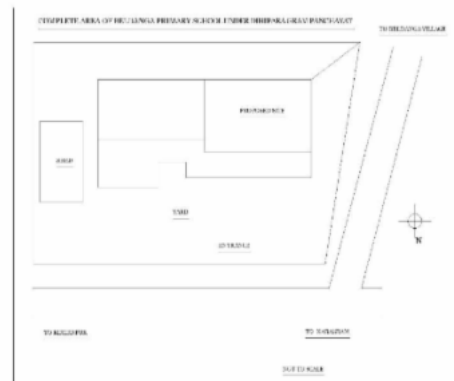

নির্বাচক নিবন্ধন আধিকারিকের স্বাক্ষর

Nazri Naksha

Google Map View

Polling Station Building Front View

Polling Station Front View

Cad View

Key MAP View

বিধানসভা নির্বাচনক্ষেত্রের নং, নাম : 258-সোনামুখী  
ভাগ নং, নাম : 1-বেলডাঙা,কীর্তনপুর, বন্দীরামপুর