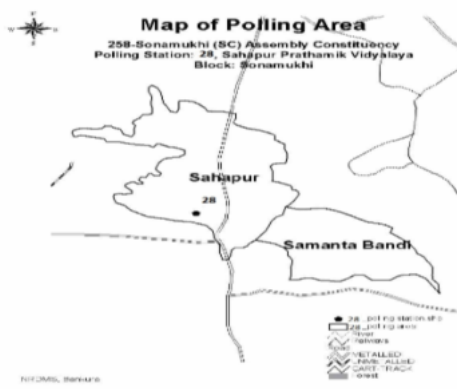

Nazri Naksha