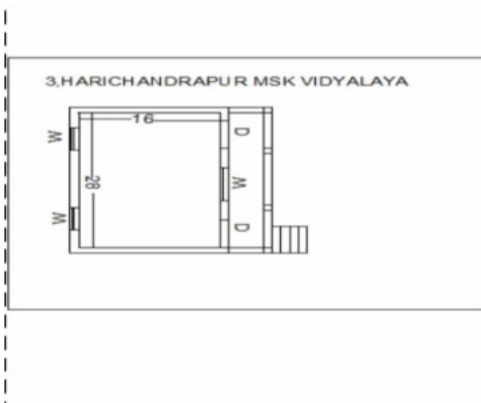

নির্বাচক নিবন্ধন আধিকারিকের স্বাক্ষর

Nazri Naksha

Google Map View

Polling Station Building Front View

Polling Station Front View

Cad View

Key MAP View

বিধানসভা নির্বাচনক্ষেত্রের নং, নাম : 258-সোনামুখী
ভাগ নং, নাম : 1-হরিশ্চন্দ্রপুর ও ডাঙ্গাপাড়া সমগ্র গ্রাম