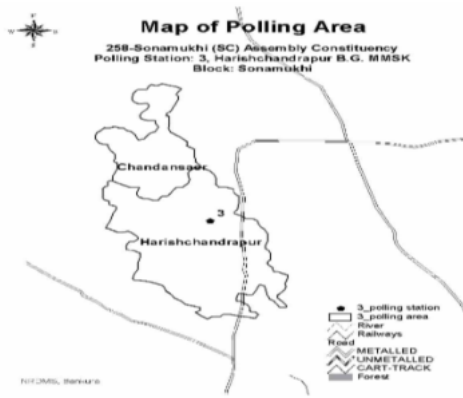

Nazri Naksha