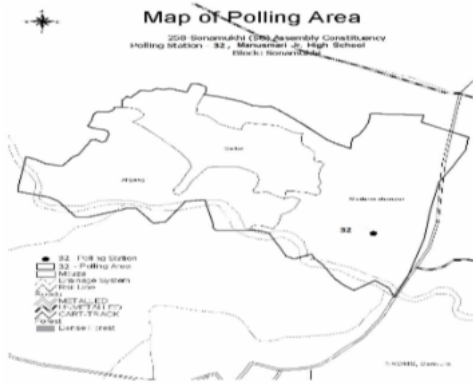

Nazri Naksha