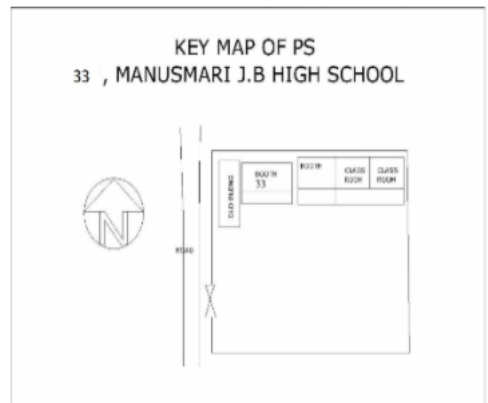

নির্বাচক নিবন্ধন আধিকারিকের স্বাক্ষর

Nazri Naksha

Google Map View

Polling Station Building Front View

Polling Station Front View

Cad View

Key MAP View

1 নাম : সম্পা ঘোষ(মাজী) স্বামীর নাম: বিমল ঘোষ বাড়ির নং : n0044 বয়স : 29 লিঙ্গ : মহিলা	YYS1592765 ফটো উপলব্ধ	2 নাম : বিমল ঘোষ পিতার নাম: আদিত্য ঘোষ বাড়ির নং : n0044 বয়স : 46 লিঙ্গ : পুরুষ	JFB2104693 ফটো উপলব্ধ	3 নাম : সীমা ঘোষ স্বামীর নাম: লালু ঘোষ বাড়ির নং : n0044 বয়স : 42 লিঙ্গ : মহিলা	JFB2104727 ফটো উপলব্ধ
4 নাম : লালু ঘোষ পিতার নাম: আদিত্য ঘোষ বাড়ির নং : n0044 বয়স : 50 লিঙ্গ : পুরুষ	JFB2104701 ফটো উপলব্ধ	5 নাম : আদিত্য ঘোষ পিতার নাম: বাসুকি ঘোষ বাড়ির নং : n0044 বয়স : 71 লিঙ্গ : পুরুষ	WB/37/256/045137 ফটো উপলব্ধ	6 নাম : সুষমা ঘোষ স্বামীর নাম: প্রশান্ত ঘোষ বাড়ির নং : n0044 বয়স : 44 লিঙ্গ : মহিলা	JFB2102028 ফটো উপলব্ধ
7 নাম : প্রশান্ত ঘোষ পিতার নাম: নারায়ন ঘোষ বাড়ির নং : n0044 বয়স : 53 লিঙ্গ : পুরুষ	JFB2102010 ফটো উপলব্ধ	8 নাম : নারায়ন ঘোষ পিতার নাম: বাসুকি ঘোষ বাড়ির নং : n0044 বয়স : 76 লিঙ্গ : পুরুষ	WB/37/256/045258 ফটো উপলব্ধ	9 নাম : পারুল ঘোষ স্বামীর নাম: অর্পন ঘোষ বাড়ির নং : n0043 বয়স : 50 লিঙ্গ : মহিলা	JFB2101962 ফটো উপলব্ধ
10 নাম : অর্পণ কুমার ঘোষ পিতার নাম: উমাপদ ঘোষ বাড়ির নং : n0043 বয়স : 59 লিঙ্গ : পুরুষ	WB/37/256/045241 ফটো উপলব্ধ	11 নাম : পরিমল ঘোষ পিতার নাম: বীরেন্দ্র ঘোষ বাড়ির নং : n0042 বয়স : 43 লিঙ্গ : পুরুষ	JFB1441435 ফটো উপলব্ধ	12 নাম : স্বপন ঘোষ পিতার নাম: বীরেন্দ্রনাথ ঘোষ বাড়ির নং : n0042 বয়স : 50 লিঙ্গ : পুরুষ	WB/37/256/045084 ফটো উপলব্ধ
13 নাম : আশুতোষ ঘোষ পিতার নাম: প্রমথ ঘোষ বাড়ির নং : n0041 বয়স : 40 লিঙ্গ : পুরুষ	JFB2104719 ফটো উপলব্ধ	14 নাম : শম্পা ঘোষ স্বামীর নাম: সনৎ ঘোষ বাড়ির নং : n0041 বয়স : 51 লিঙ্গ : মহিলা	JFB2102226 ফটো উপলব্ধ	15 নাম : সনৎ ঘোষ পিতার নাম: প্রমথ নাথ ঘোষ বাড়ির নং : n0041 বয়স : 61 লিঙ্গ : পুরুষ	WB/37/256/045136 ফটো উপলব্ধ
16 নাম : শান্তিময় ঘোষ পিতার নাম: কাশীনাথ ঘোষ বাড়ির নং : n0040 বয়স : 44 লিঙ্গ : পুরুষ	JFB2101996 ফটো উপলব্ধ	17 নাম : পুষ্পরানী ঘোষ স্বামীর নাম: কাশীনাথ ঘোষ বাড়ির নং : n0040 বয়স : 63 লিঙ্গ : মহিলা	WB/37/256/045245 ফটো উপলব্ধ	18 নাম : কাশীনাথ ঘোষ পিতার নাম: শচীদানন্দ ঘোষ বাড়ির নং : n0040 বয়স : 69 লিঙ্গ : পুরুষ	WB/37/256/045052 ফটো উপলব্ধ
19 নাম : মিতা ঘোষ স্বামীর নাম: মানিক ঘোষ বাড়ির নং : n0040 বয়স : 61 লিঙ্গ : মহিলা	WB/37/256/045247 ফটো উপলব্ধ	20 নাম : মানিক চন্দ্র ঘোষ পিতার নাম: রবিলোচন ঘোষ বাড়ির নং : এন0040 বয়স : 64 লিঙ্গ : পুরুষ	YYS2369692 ফটো উপলব্ধ	21 নাম : প্রসেনজিৎ ঘোষ পিতার নাম: অনিল ঘোষ বাড়ির নং : n0039 বয়স : 51 লিঙ্গ : পুরুষ	WB/37/256/045093 ফটো উপলব্ধ
22 নাম : সুমনা কোঙার(ঘোষ) স্বামীর নাম: সুজিত কুমার ঘোষ বাড়ির নং : n0039 বয়স : 47 লিঙ্গ : মহিলা	JFB1474675 ফটো উপলব্ধ	23 নাম : ত্রিলোচন ঘোষ পিতার নাম: সুরেন্দ্রনাথ ঘোষ বাড়ির নং : n0039 বয়স : 87 লিঙ্গ : পুরুষ	WB/37/256/045059 ফটো উপলব্ধ	24 নাম : সুকান্ত ঘোষ পিতার নাম: অসিত কুমার ঘোষ বাড়ির নং : n0012 বয়স : 37 লিঙ্গ : পুরুষ	YYS1495282 ফটো উপলব্ধ
25 নাম : নমিতা ঘোষ স্বামীর নাম: জহর ঘোষ বাড়ির নং : n0012 বয়স : 55 লিঙ্গ : মহিলা	YYS2313880 ফটো উপলব্ধ	26 নাম : অসিত ঘোষ পিতার নাম: বলরাম ঘোষ বাড়ির নং : n0012 বয়স : 58 লিঙ্গ : পুরুষ	WB/37/256/045419 ফটো উপলব্ধ	27 নাম : জহর লাল ঘোষ পিতার নাম: বলরাম ঘোষ বাড়ির নং : n0012 বয়স : 58 লিঙ্গ : পুরুষ	YYS2313872 ফটো উপলব্ধ
28 নাম : চন্দনা ঘোষ স্বামীর নাম: মহাদেব ঘোষ বাড়ির নং : n0012 বয়স : 39 লিঙ্গ : মহিলা	JFB2549186 ফটো উপলব্ধ	29 নাম : মহাদেব ঘোষ পিতার নাম: জগদীশ ঘোষ বাড়ির নং : n0012 বয়স : 41 লিঙ্গ : পুরুষ	JFB2102150 ফটো উপলব্ধ	30 নাম : পারুল ঘোষ স্বামীর নাম: সন্তোষ ঘোষ বাড়ির নং : n0049 বয়স : 76 লিঙ্গ : মহিলা	WB/37/256/045461 ফটো উপলব্ধ