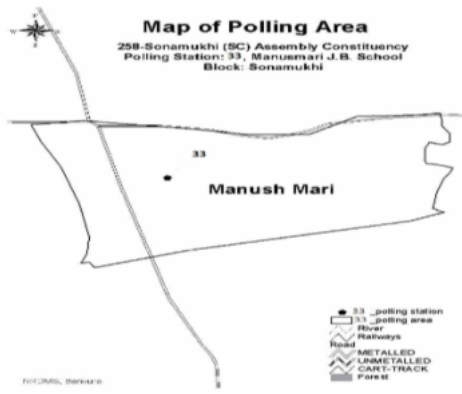

Nazri Naksha