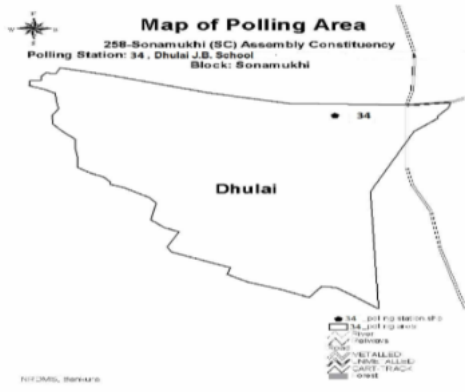

Nazri Naksha