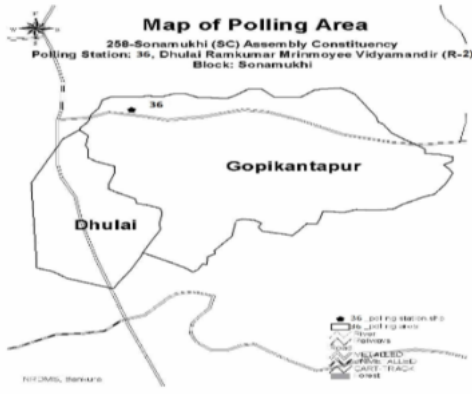

Nazri Naksha