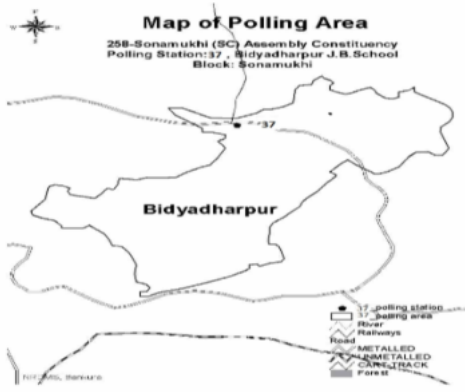

Nazri Naksha