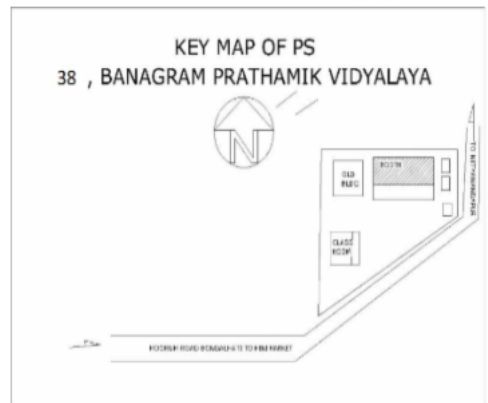

নির্বাচক নিবন্ধন আধিকারিকের স্বাক্ষর

Nazri Naksha

Google Map View

Polling Station Building Front View

Polling Station Front View

Cad View

Key MAP View

1 নাম : রিফু আদক (দে) স্বামীর নাম: দেবব্রত দে বাড়ির নং : n0120 বয়স : 33 লিঙ্গ : মহিলা	YYS1267350 ফটো উপলব্ধ	2 নাম : মুরুলী কাণ্ডার পিতার নাম: অমল্য কাণ্ডার বাড়ির নং : n0003 বয়স : 75 লিঙ্গ : পুরুষ	YYS2002848 ফটো উপলব্ধ	3 নাম : কার্তিক কাণ্ডার পিতার নাম: স্বপন কাণ্ডার বাড়ির নং : n0006 বয়স : 36 লিঙ্গ : পুরুষ	YYS1087162 ফটো উপলব্ধ
4 নাম : সর্বানী কাণ্ডার স্বামীর নাম: মুরুলী কাণ্ডার বাড়ির নং : n0003 বয়স : 65 লিঙ্গ : মহিলা	YYS2002863 ফটো উপলব্ধ	5 নাম : দেবযানী কান্ডার স্বামীর নাম: অসীম কান্ডার বাড়ির নং : n0003 বয়স : 36 লিঙ্গ : মহিলা	YYS1135771 ফটো উপলব্ধ	6 নাম : অনিল কাণ্ডার পিতার নাম: অমল্য কাণ্ডার বাড়ির নং : n0002 বয়স : 71 লিঙ্গ : পুরুষ	YYS2002715 ফটো উপলব্ধ
7 নাম : অসীম কান্ডার পিতার নাম: মুরুলী কান্ডার বাড়ির নং : n0003 বয়স : 46 লিঙ্গ : পুরুষ	JFB2109130 ফটো উপলব্ধ	8 নাম : পুষ্পরানী কাণ্ডার স্বামীর নাম: কাঞ্চন কাণ্ডার বাড়ির নং : n0001 বয়স : 60 লিঙ্গ : মহিলা	WB/37/256/054326 ফটো উপলব্ধ	9 নাম : নিতাই কান্ডার পিতার নাম: কাঞ্চন কান্ডার বাড়ির নং : n0001 বয়স : 37 লিঙ্গ : পুরুষ	JFB2550333 ফটো উপলব্ধ
10 নাম : সাধন কাণ্ডার পিতার নাম: পূর্ণচন্দ্র কাণ্ডার বাড়ির নং : n0004 বয়স : 75 লিঙ্গ : পুরুষ	WB/37/256/054140 ফটো উপলব্ধ	11 নাম : শোভারানী কাণ্ডার স্বামীর নাম: সাধন কাণ্ডার বাড়ির নং : n0004 বয়স : 66 লিঙ্গ : মহিলা	WB/37/256/054132 ফটো উপলব্ধ	12 নাম : সন্তোষ কাণ্ডার পিতার নাম: সাধন কাণ্ডার বাড়ির নং : n0004 বয়স : 49 লিঙ্গ : পুরুষ	JFB1828078 ফটো উপলব্ধ
13 নাম : লক্ষ্মিরানী কাণ্ডার স্বামীর নাম: সন্তোষ কাণ্ডার বাড়ির নং : n0004 বয়স : 44 লিঙ্গ : মহিলা	JFB1828086 ফটো উপলব্ধ	14 নাম : মদন কাণ্ডার পিতার নাম: পূর্ণচন্দ্র কাণ্ডার বাড়ির নং : n0005 বয়স : 79 লিঙ্গ : পুরুষ	WB/37/256/054345 ফটো উপলব্ধ	15 নাম : তরলাবালা কাণ্ডার স্বামীর নাম: মদন কাণ্ডার বাড়ির নং : n0005 বয়স : 73 লিঙ্গ : মহিলা	WB/37/256/054224 ফটো উপলব্ধ
16 নাম : স্বপন কাণ্ডার পিতার নাম: পূর্ণচন্দ্র কাণ্ডার বাড়ির নং : n0006 বয়স : 65 লিঙ্গ : পুরুষ	WB/37/256/054150 ফটো উপলব্ধ	17 নাম : শীলা কান্ডার স্বামীর নাম: স্বপন কাণ্ডার বাড়ির নং : n0006 বয়স : 61 লিঙ্গ : মহিলা	YYS2002913 ফটো উপলব্ধ	18 নাম : রুমা কান্ডার স্বামীর নাম: নিতাই কান্ডার বাড়ির নং : n0001 বয়স : 27 লিঙ্গ : মহিলা	YYS1869676 ফটো উপলব্ধ
19 নাম : সরস্বতীবালা কাণ্ডার স্বামীর নাম: অনিল কাণ্ডার বাড়ির নং : n0002 বয়স : 60 লিঙ্গ : মহিলা	YYS2002772 ফটো উপলব্ধ	20 নাম : দেবজিৎ কান্ডার পিতার নাম: সন্তোষ কান্ডার বাড়ির নং : এন0004 বয়স : 22 লিঙ্গ : পুরুষ	YYS2199388 ফটো উপলব্ধ	21 নাম : লক্ষ্মী ঘোড়াই স্বামীর নাম: অভিজিৎ ঘোড়াই বাড়ির নং : এন0008 বয়স : 42 লিঙ্গ : মহিলা	YYS1412402 ফটো উপলব্ধ
22 নাম : অরুণ কুমার ঘোড়াই পিতার নাম: মদন ঘোড়াই বাড়ির নং : n0008 বয়স : 46 লিঙ্গ : পুরুষ	JFB1828094 ফটো উপলব্ধ	23 নাম : লক্ষী ভূই মাল্লা স্বামীর নাম: অসীম কুমার ভূই বাড়ির নং : n0008 বয়স : 27 লিঙ্গ : মহিলা	YYS1753904 ফটো উপলব্ধ	24 নাম : লতিকা ঘোড়াই স্বামীর নাম: ধীরেন ঘোড়াই বাড়ির নং : n0007 বয়স : 51 লিঙ্গ : মহিলা	WB/37/256/054054 ফটো উপলব্ধ
25 নাম : মদন ঘোড়াই পিতার নাম: পর্চাই ঘোড়াই বাড়ির নং : n0008 বয়স : 77 লিঙ্গ : পুরুষ	WB/37/256/054365 ফটো উপলব্ধ	26 নাম : অর্চনা ঘোড়াই স্বামীর নাম: মদন ঘোড়াই বাড়ির নং : n0008 বয়স : 67 লিঙ্গ : মহিলা	WB/37/256/054033 ফটো উপলব্ধ	27 নাম : অমল ঘোড়াই পিতার নাম: মদন ঘোড়াই বাড়ির নং : n0008 বয়স : 43 লিঙ্গ : পুরুষ	JFB2109148 ফটো উপলব্ধ
28 নাম : আদিত্য ঘোড়াই পিতার নাম: পর্চাই ঘোড়াই বাড়ির নং : n0008 বয়স : 73 লিঙ্গ : পুরুষ	WB/37/256/054386 ফটো উপলব্ধ	29 নাম : চিন্তা ঘোড়াই স্বামীর নাম: আদিত্য ঘোড়াই বাড়ির নং : n0008 বয়স : 63 লিঙ্গ : মহিলা	WB/37/256/054032 ফটো উপলব্ধ	30 নাম : অভিজিৎ ঘোড়াই পিতার নাম: আদিত্য ঘোড়াই বাড়ির নং : n0008 বয়স : 44 লিঙ্গ : পুরুষ	JFB1828862 ফটো উপলব্ধ