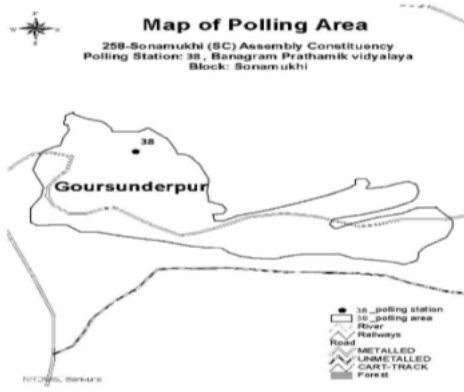

Nazri Naksha