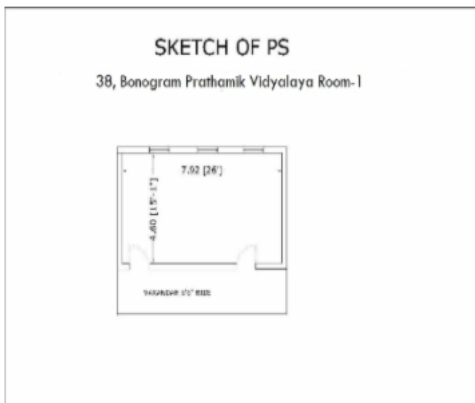

নির্বাচক নিবন্ধন আধিকারিকের স্বাক্ষর

Nazri Naksha

Google Map View

Polling Station Building Front View

Polling Station Front View

Cad View

Key MAP View

1 নাম : রিফু আদক (দে) স্বামীর নাম: দেবব্রত দে বাড়ির নং : n0120 বয়স : 33 লিঙ্গ : মহিলা	YYS1267350 ফটো উপলব্ধ	2 নাম : মুরুলী কাণ্ডার পিতার নাম: অমল্য কাণ্ডার বাড়ির নং : n0003 বয়স : 75 লিঙ্গ : পুরুষ	YYS2002848 ফটো উপলব্ধ	3 নাম : কার্তিক কাণ্ডার পিতার নাম: স্বপন কাণ্ডার বাড়ির নং : n0006 বয়স : 36 লিঙ্গ : পুরুষ	YYS1087162 ফটো উপলব্ধ
4 নাম : সর্বানী কাণ্ডার স্বামীর নাম: মুরুলী কাণ্ডার বাড়ির নং : n0003 বয়স : 65 লিঙ্গ : মহিলা	YYS2002863 ফটো উপলব্ধ	5 নাম : দেবযানী কান্ডার স্বামীর নাম: অসীম কান্ডার বাড়ির নং : n0003 বয়স : 36 লিঙ্গ : মহিলা	YYS1135771 ফটো উপলব্ধ	6 নাম : অনিল কাণ্ডার পিতার নাম: অমল্য কাণ্ডার বাড়ির নং : n0002 বয়স : 71 লিঙ্গ : পুরুষ	YYS2002715 ফটো উপলব্ধ
7 নাম : অসীম কান্ডার পিতার নাম: মুরুলী কান্ডার বাড়ির নং : n0003 বয়স : 46 লিঙ্গ : পুরুষ	JFB2109130 ফটো উপলব্ধ	8 নাম : পুষ্পরানী কাণ্ডার স্বামীর নাম: কাঞ্চন কাণ্ডার বাড়ির নং : n0001 বয়স : 60 লিঙ্গ : মহিলা	WB/37/256/054326 ফটো উপলব্ধ	9 নাম : নিতাই কান্ডার পিতার নাম: কাঞ্চন কান্ডার বাড়ির নং : n0001 বয়স : 37 লিঙ্গ : পুরুষ	JFB2550333 ফটো উপলব্ধ
10 নাম : সাধন কাণ্ডার পিতার নাম: পূর্ণচন্দ্র কাণ্ডার বাড়ির নং : n0004 বয়স : 75 লিঙ্গ : পুরুষ	WB/37/256/054140 ফটো উপলব্ধ	11 নাম : শোভারানী কাণ্ডার স্বামীর নাম: সাধন কাণ্ডার বাড়ির নং : n0004 বয়স : 66 লিঙ্গ : মহিলা	WB/37/256/054132 ফটো উপলব্ধ	12 নাম : সন্তোষ কাণ্ডার পিতার নাম: সাধন কাণ্ডার বাড়ির নং : n0004 বয়স : 49 লিঙ্গ : পুরুষ	JFB1828078 ফটো উপলব্ধ
13 নাম : লক্ষ্মিরানী কাণ্ডার স্বামীর নাম: সন্তোষ কাণ্ডার বাড়ির নং : n0004 বয়স : 44 লিঙ্গ : মহিলা	JFB1828086 ফটো উপলব্ধ	14 নাম : মদন কাণ্ডার পিতার নাম: পূর্ণচন্দ্র কাণ্ডার বাড়ির নং : n0005 বয়স : 79 লিঙ্গ : পুরুষ	WB/37/256/054345 ফটো উপলব্ধ	15 নাম : তরলাবালা কাণ্ডার স্বামীর নাম: মদন কাণ্ডার বাড়ির নং : n0005 বয়স : 73 লিঙ্গ : মহিলা	WB/37/256/054224 ফটো উপলব্ধ
16 নাম : স্বপন কাণ্ডার পিতার নাম: পূর্ণচন্দ্র কাণ্ডার বাড়ির নং : n0006 বয়স : 65 লিঙ্গ : পুরুষ	WB/37/256/054150 ফটো উপলব্ধ	17 নাম : শীলা কান্ডার স্বামীর নাম: স্বপন কাণ্ডার বাড়ির নং : n0006 বয়স : 61 লিঙ্গ : মহিলা	YYS2002913 ফটো উপলব্ধ	18 নাম : রুমা কান্ডার স্বামীর নাম: নিতাই কান্ডার বাড়ির নং : n0001 বয়স : 27 লিঙ্গ : মহিলা	YYS1869676 ফটো উপলব্ধ
19 নাম : সরস্বতীবালা কাণ্ডার স্বামীর নাম: অনিল কাণ্ডার বাড়ির নং : n0002 বয়স : 60 লিঙ্গ : মহিলা	YYS2002772 ফটো উপলব্ধ	20 নাম : দেবজিৎ কান্ডার পিতার নাম: সন্তোষ কান্ডার বাড়ির নং : এন0004 বয়স : 22 লিঙ্গ : পুরুষ	YYS2199388 ফটো উপলব্ধ	21 নাম : লক্ষ্মী ঘোড়াই স্বামীর নাম: অভিজিৎ ঘোড়াই বাড়ির নং : এন0008 বয়স : 42 লিঙ্গ : মহিলা	YYS1412402 ফটো উপলব্ধ
22 নাম : অরুণ কুমার ঘোড়াই পিতার নাম: মদন ঘোড়াই বাড়ির নং : n0008 বয়স : 46 লিঙ্গ : পুরুষ	JFB1828094 ফটো উপলব্ধ	23 নাম : লক্ষী ভূই মাল্লা স্বামীর নাম: অসীম কুমার ভূই বাড়ির নং : n0008 বয়স : 27 লিঙ্গ : মহিলা	YYS1753904 ফটো উপলব্ধ	24 নাম : লতিকা ঘোড়াই স্বামীর নাম: ধীরেন ঘোড়াই বাড়ির নং : n0007 বয়স : 51 লিঙ্গ : মহিলা	WB/37/256/054054 ফটো উপলব্ধ
25 নাম : মদন ঘোড়াই পিতার নাম: পর্চাই ঘোড়াই বাড়ির নং : n0008 বয়স : 77 লিঙ্গ : পুরুষ	WB/37/256/054365 ফটো উপলব্ধ	26 নাম : অর্চনা ঘোড়াই স্বামীর নাম: মদন ঘোড়াই বাড়ির নং : n0008 বয়স : 67 লিঙ্গ : মহিলা	WB/37/256/054033 ফটো উপলব্ধ	27 নাম : অমল ঘোড়াই পিতার নাম: মদন ঘোড়াই বাড়ির নং : n0008 বয়স : 43 লিঙ্গ : পুরুষ	JFB2109148 ফটো উপলব্ধ
28 নাম : আদিত্য ঘোড়াই পিতার নাম: পর্চাই ঘোড়াই বাড়ির নং : n0008 বয়স : 73 লিঙ্গ : পুরুষ	WB/37/256/054386 ফটো উপলব্ধ	29 নাম : চিন্তা ঘোড়াই স্বামীর নাম: আদিত্য ঘোড়াই বাড়ির নং : n0008 বয়স : 63 লিঙ্গ : মহিলা	WB/37/256/054032 ফটো উপলব্ধ	30 নাম : অভিজিৎ ঘোড়াই পিতার নাম: আদিত্য ঘোড়াই বাড়ির নং : n0008 বয়স : 44 লিঙ্গ : পুরুষ	JFB1828862 ফটো উপলব্ধ