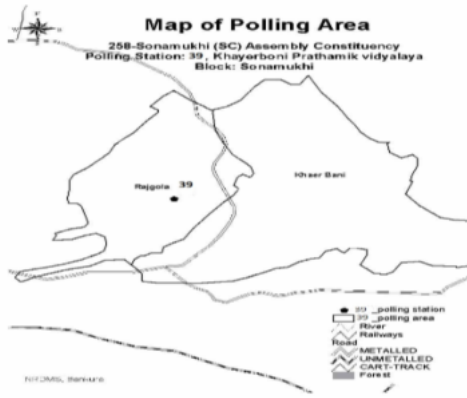

Nazri Naksha